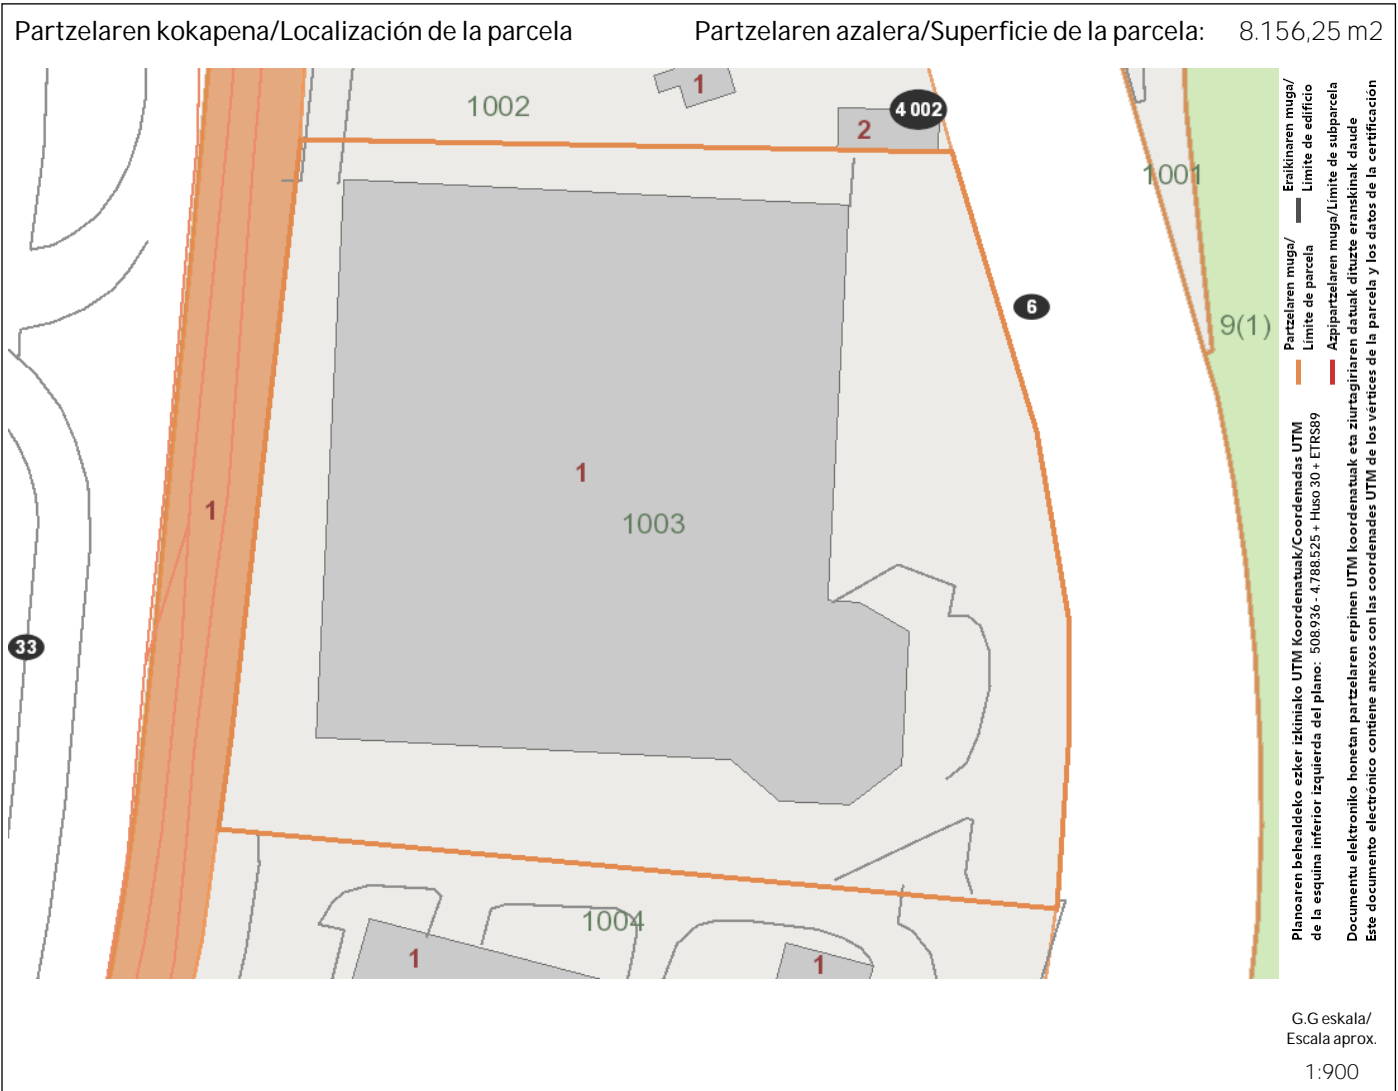

Jabetza Erregistroarekiko koordinazio grafikoa/Coordinación gráfica con el Registro de la Propiedad

Erregistroa/Registro: Erregistro-kode bakarra/Código registral único: Koordinazio-data/Fecha coordinación:

Ez dago koordinatuta/No está coordinado

Elementuen krokisak/Croquis de los elementos

CR\Bilbao-galdakao 006