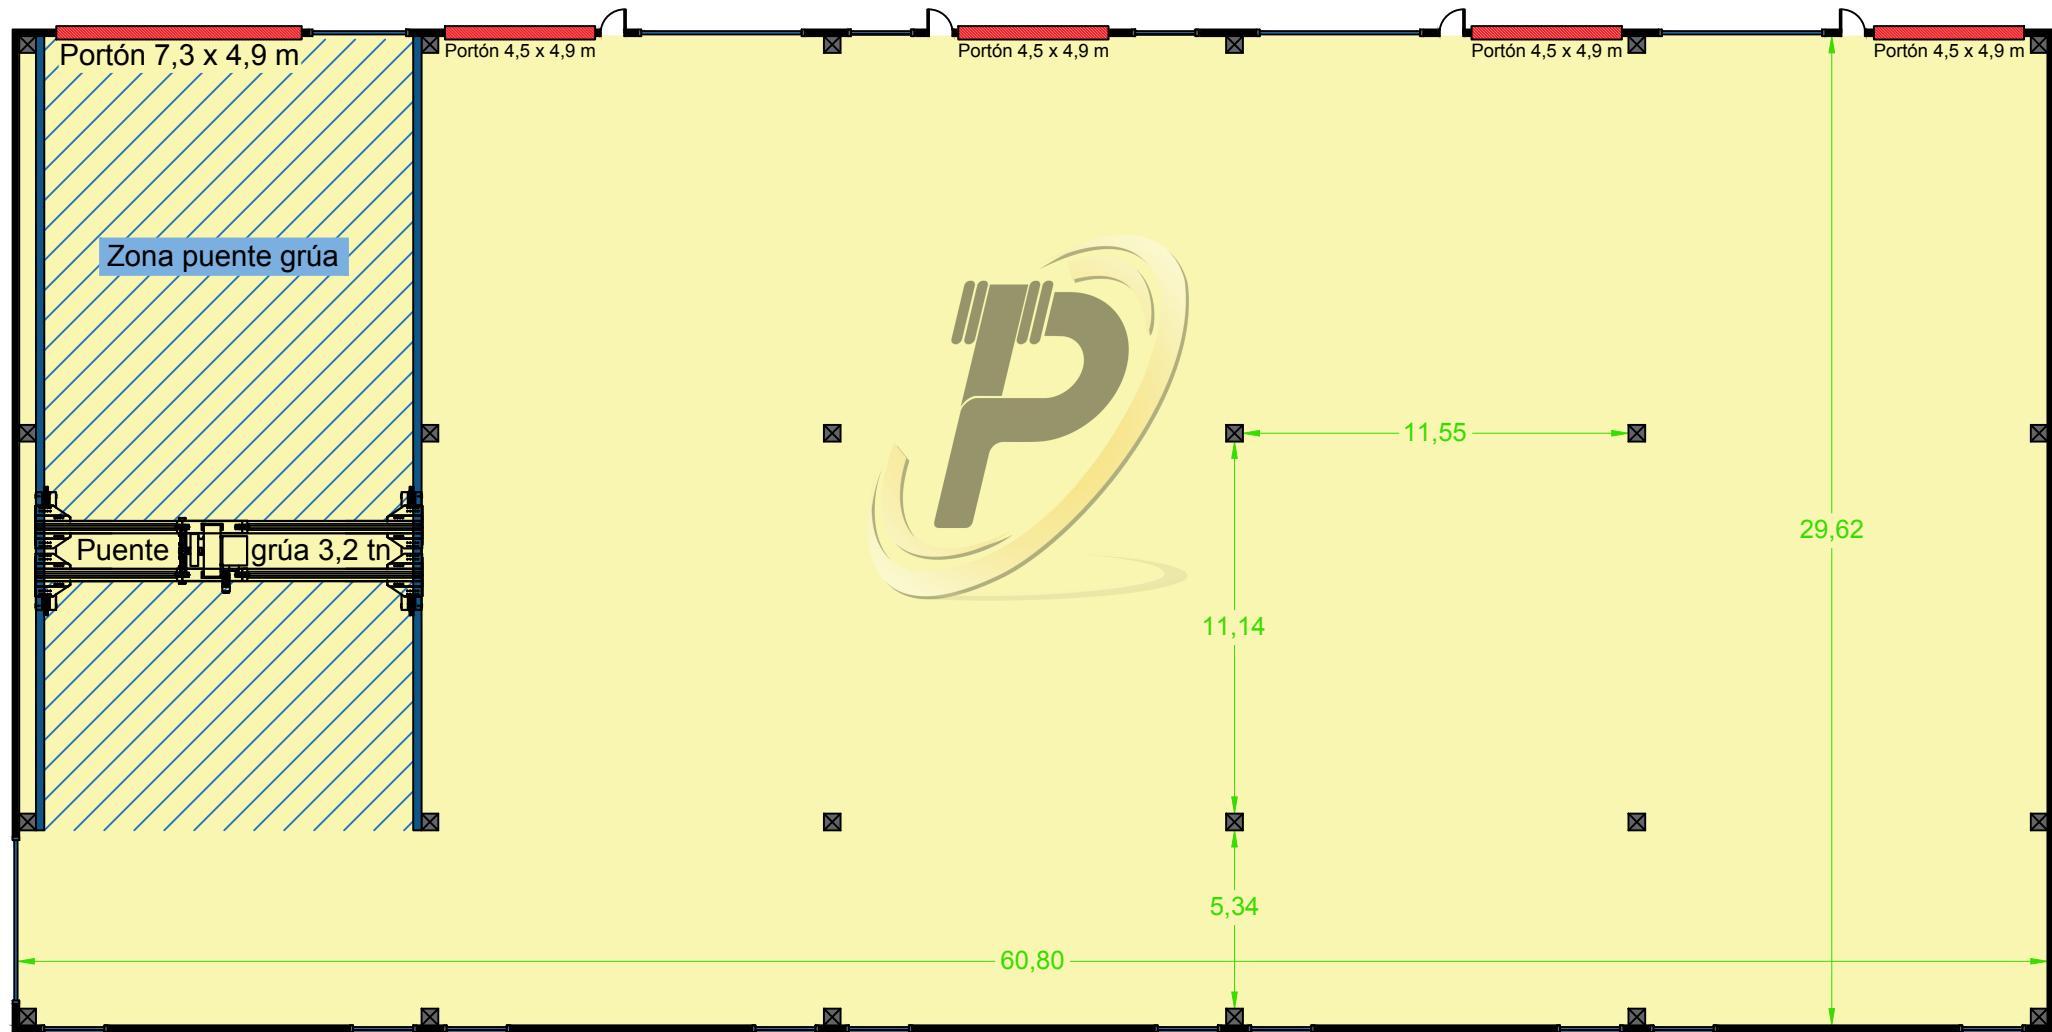

Pabellón 1.800 m² Berriz

* Plano orientativo