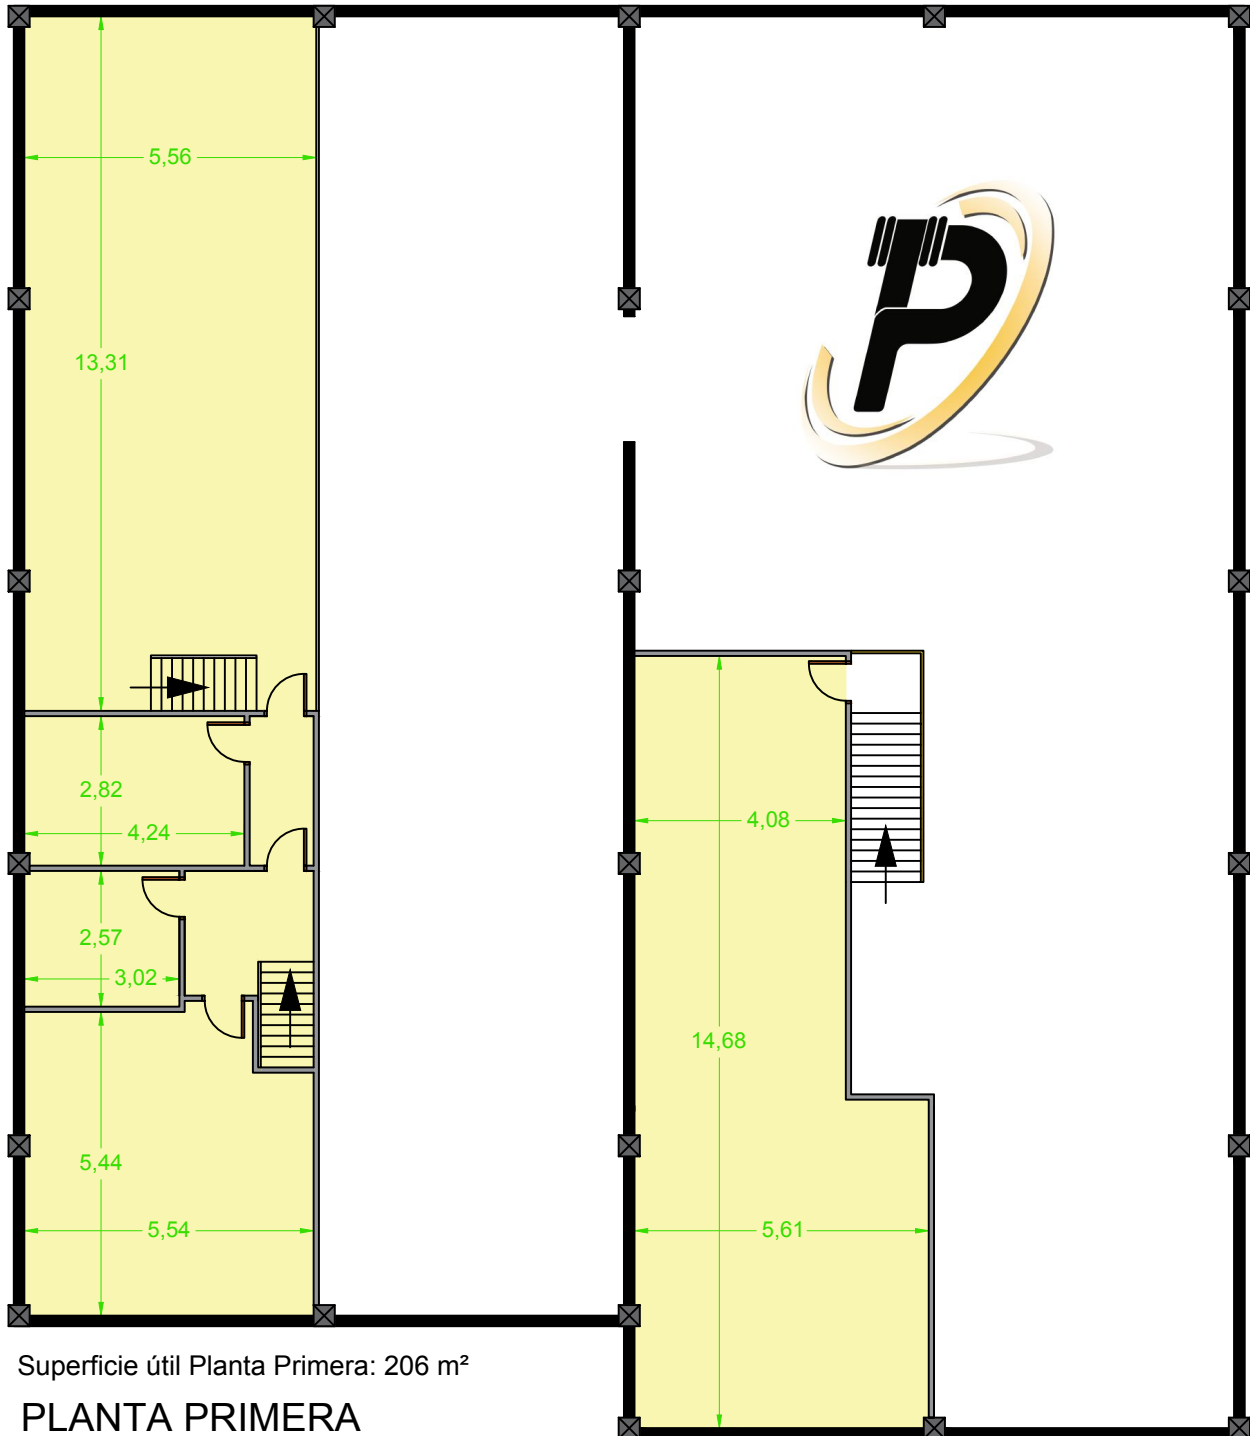

# PABELLÓN 793 m<sup>2</sup> Pol. Ind. IBARLUZE - HERNANI

Superficie útil Planta Primera: 206 m<sup>2</sup>

PLANTA PRIMERA