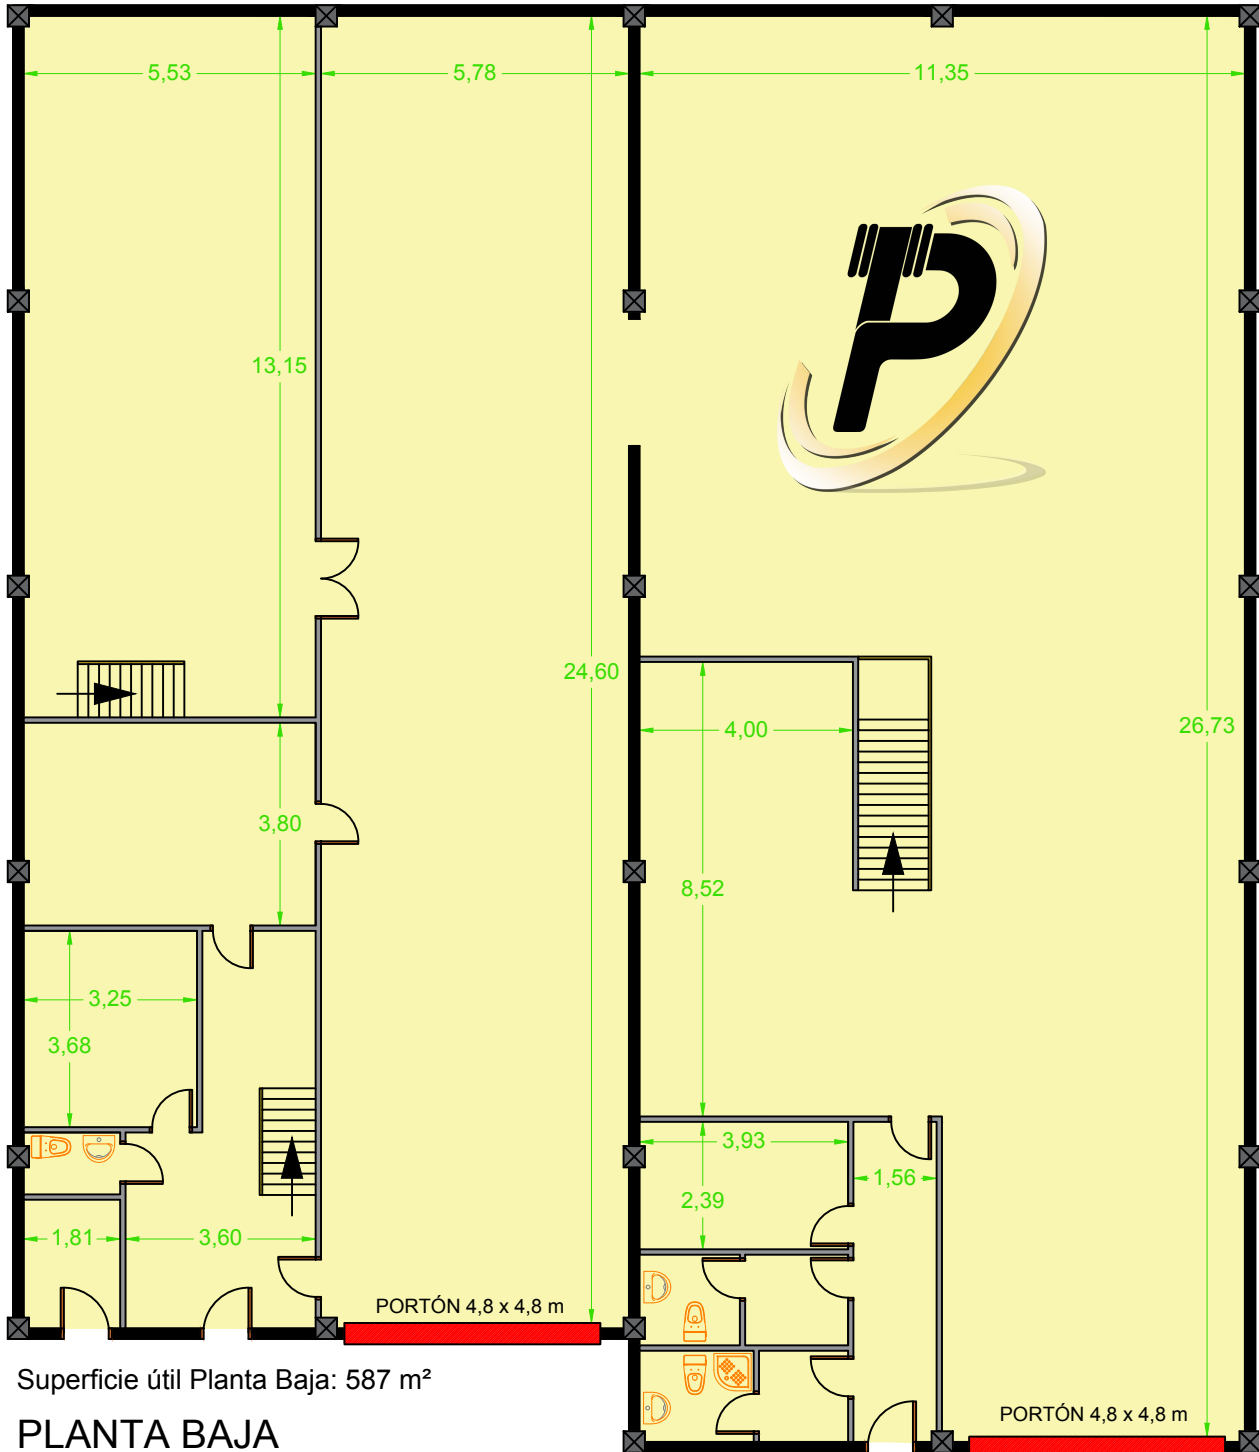

PABELLÓN 793 m² Pol. Ind. IBARLUZE - HERNANI

Superficie útil Planta Baja: 587 m²

PLANTA BAJA