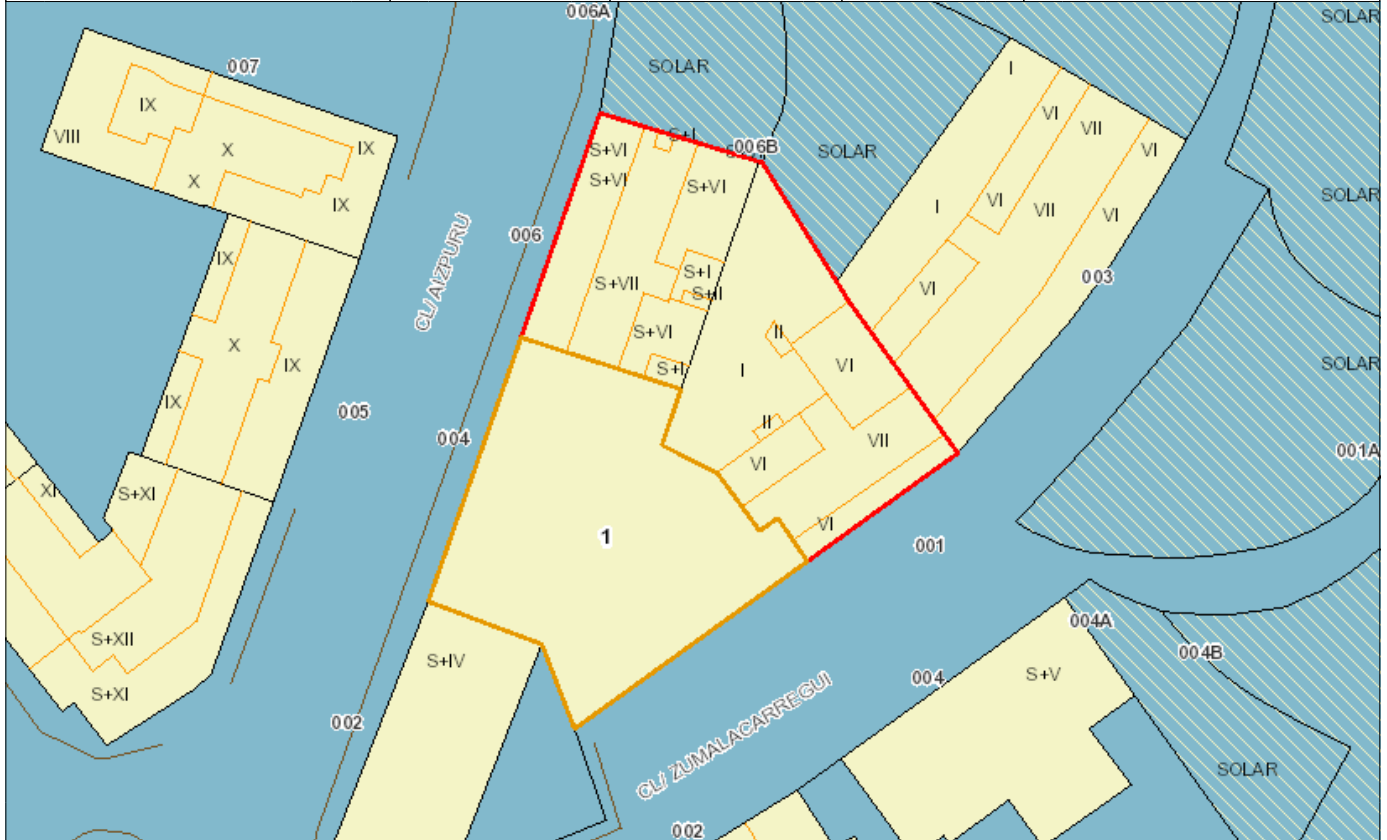

Katastroko Datuen Kontsulta Deskriptibo eta Grafikoa
Ondasun higiezinak
Consulta Descriptiva y Gráfica de Datos Catastrales
Bienes Inmuebles

Zenbaki finkoa/ Número Fijo U0138369W	Elkarturiko Elem/ Elem. Asociados 0	Udalerna/ Municipio (084) SESTAO	Lursailaren Kokalekua/ Localización en Parcelario 084 001 64 006 001 UPB1D		
Kalea edo aldea / Vía Pública o Paraje (00138) CL AIZPURU			Bloque E.Bloke/ 004	NºPortal Atari zbk./ 004	Letra Letra /
Eskailera/ Escalera (U) UNICA	Solairua/ Planta (PB) BAJA	Aldea/ Mano 1D	Atea/ Puerta	Eraikuntza Erabilera/ Uso Constructivo COMERCIAL	
Lursailaren Azalera/ Superficie Parcela 760,84 m2	Elem.Azalera Egotzia/ Superficie Imputada Elem. 101,42 m2	Izaera / Naturaleza URBANA	Partaidetza Kf./ Cf.Participación 0,25 %	Eraikuntza - Birgaikuntza Urtea/ Año Construcción - Rehabilitación 1963	

Katastro-Partzelaren UTM-koordinatuak / Coordenadas UTM de la parcela catastral

Eskala/ Escala = 1:500

ZENBAKI FINKO ELKARTUEN ERLAZIOA / RELACIÓN DE NÚMEROS FIJOS ASOCIADOS

Zenbaki Finkoa/ Número Fijo	Kalea edo Aldea/ Vía Pública o Paraje	Elem.Azalera Egotzia/ Sup.Imputada Elem.	Eraikuntza Erabilera/ Uso Constructivo	Part.Koef/ Coef.Partic.