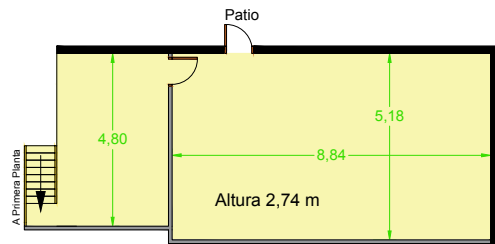

# Local Taller Vehiculos 574 m<sup>2</sup> - Bilbao

C/ LUIS BRIÑAS, 37 - 48013 - Bilbao

PLANTA BAJA: 432 m<sup>2</sup>

## CARACTERÍSTICAS

- Instalación neumática
- Instalación trifásica
- Iluminación LED
- Falso techo registrable

Altura 4,26 m

ENTREPLANTA DESMONTABLE: 70 m<sup>2</sup>

PLANTA PRIMERA: 62 m<sup>2</sup>

## SUPERFICIES

- Superficie útil planta baja: 432 m<sup>2</sup>
- Superficie útil sótano: 80 m<sup>2</sup>
- Superficie útil planta primera: 62 m<sup>2</sup>
- Superficie útil TOTAL: 574 m<sup>2</sup>

Sup. adicional entreplanta desmontable: 70 m<sup>2</sup>