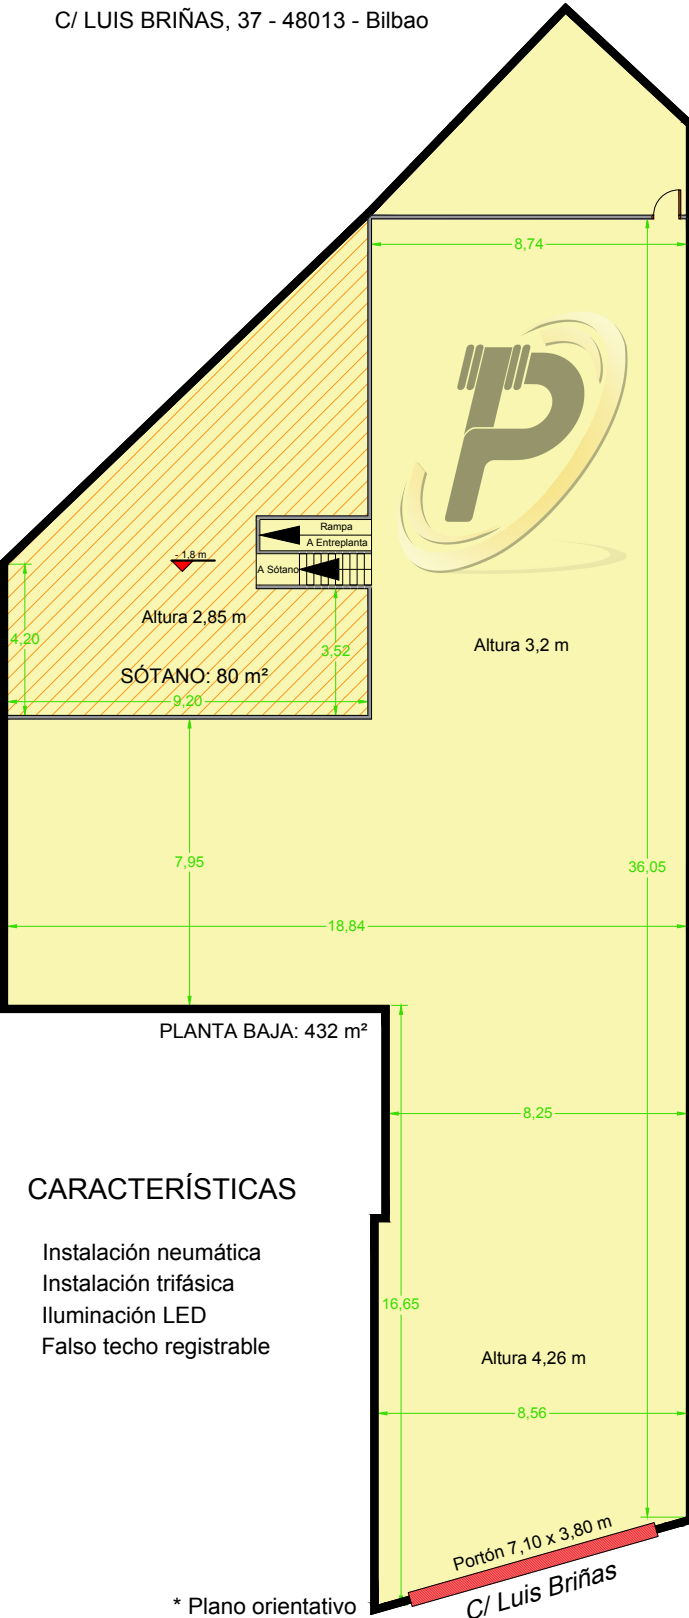

# Local Taller Vehiculos 574 m<sup>2</sup> - Bilbao

C/ LUIS BRIÑAS, 37 - 48013 - Bilbao

PLANTA BAJA: 432 m<sup>2</sup>

## CARACTERÍSTICAS

- Instalación neumática
- Instalación trifásica
- Iluminación LED
- Falso techo registrable

Altura 4,26 m

ENTREPLANTA DESMONTABLE: 70 m<sup>2</sup>

PLANTA PRIMERA: 62 m<sup>2</sup>

## SUPERFICIES

- Superficie útil planta baja: 432 m<sup>2</sup>
- Superficie útil sótano: 80 m<sup>2</sup>
- Superficie útil planta primera: 62 m<sup>2</sup>
- Superficie útil TOTAL: 574 m<sup>2</sup>

Sup. adicional entreplanta desmontable: 70 m<sup>2</sup>