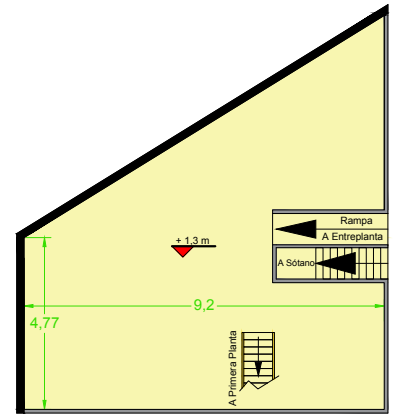

# Local Taller Vehiculos 574 m<sup>2</sup> - Bilbao

C/ LUIS BRIÑAS, 37 - 48013 - Bilbao

PLANTA BAJA: 432 m<sup>2</sup>

## CARACTERÍSTICAS

- Instalación neumática
- Instalación trifásica
- Iluminación LED
- Falso techo registrable

Altura 4,26 m

ENTREPLANTA DESMONTABLE: 70 m<sup>2</sup>

PLANTA PRIMERA: 62 m<sup>2</sup>

## SUPERFICIES

- Superficie útil planta baja: 432 m<sup>2</sup>
- Superficie útil sótano: 80 m<sup>2</sup>
- Superficie útil planta primera: 62 m<sup>2</sup>
- Superficie útil TOTAL: 574 m<sup>2</sup>

Sup. adicional entreplanta desmontable: 70 m<sup>2</sup>