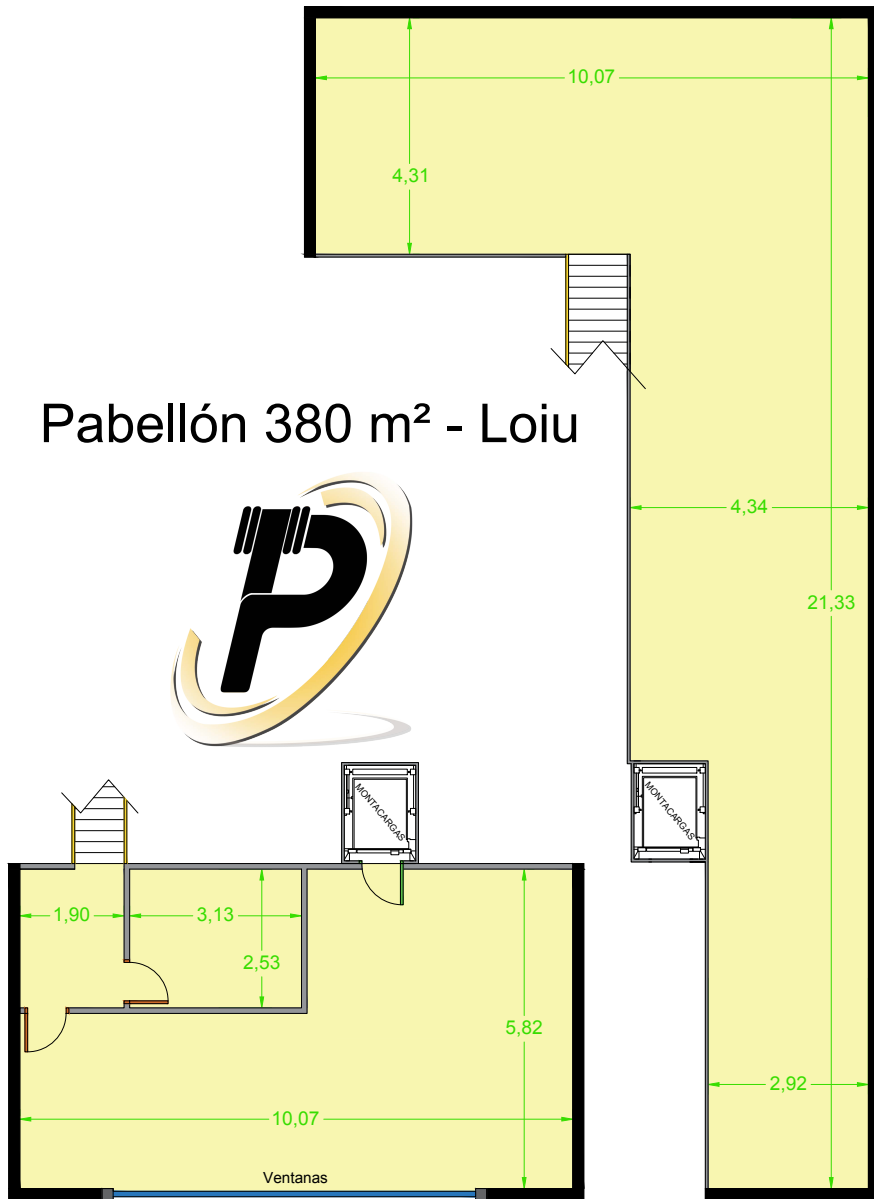

Planta baja 215 m² útiles

Txorierra Etorbidea BI-737

Pabellón 380 m² - Loiu

Planta primera 59 m² útiles

Entreplanta 106 m² útiles

* Plano orientativo