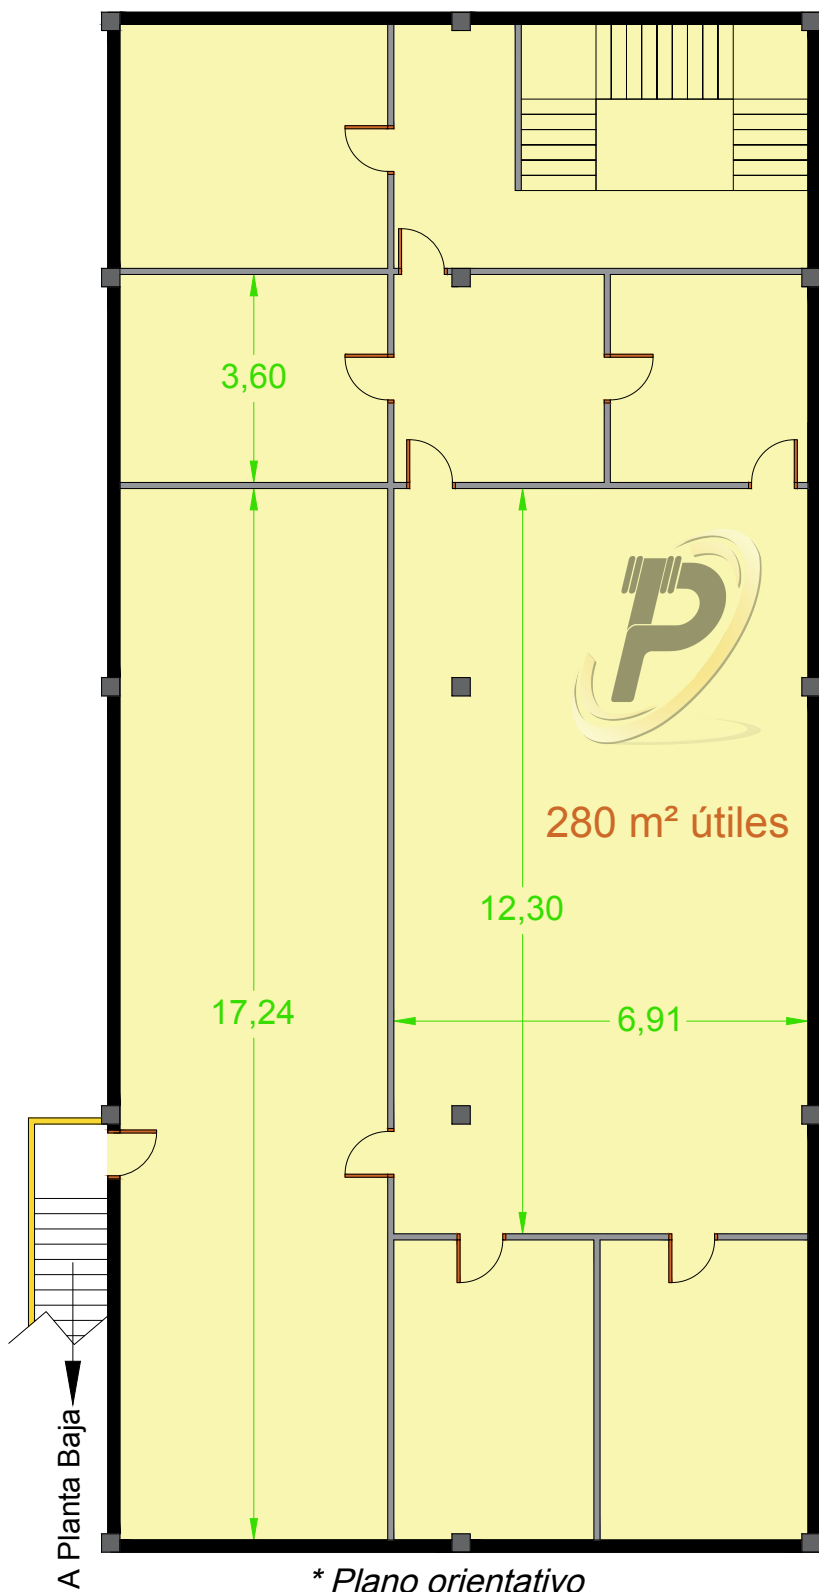

Pabellón Eibar - Planta Primera - 295 m²

* Plano orientativo