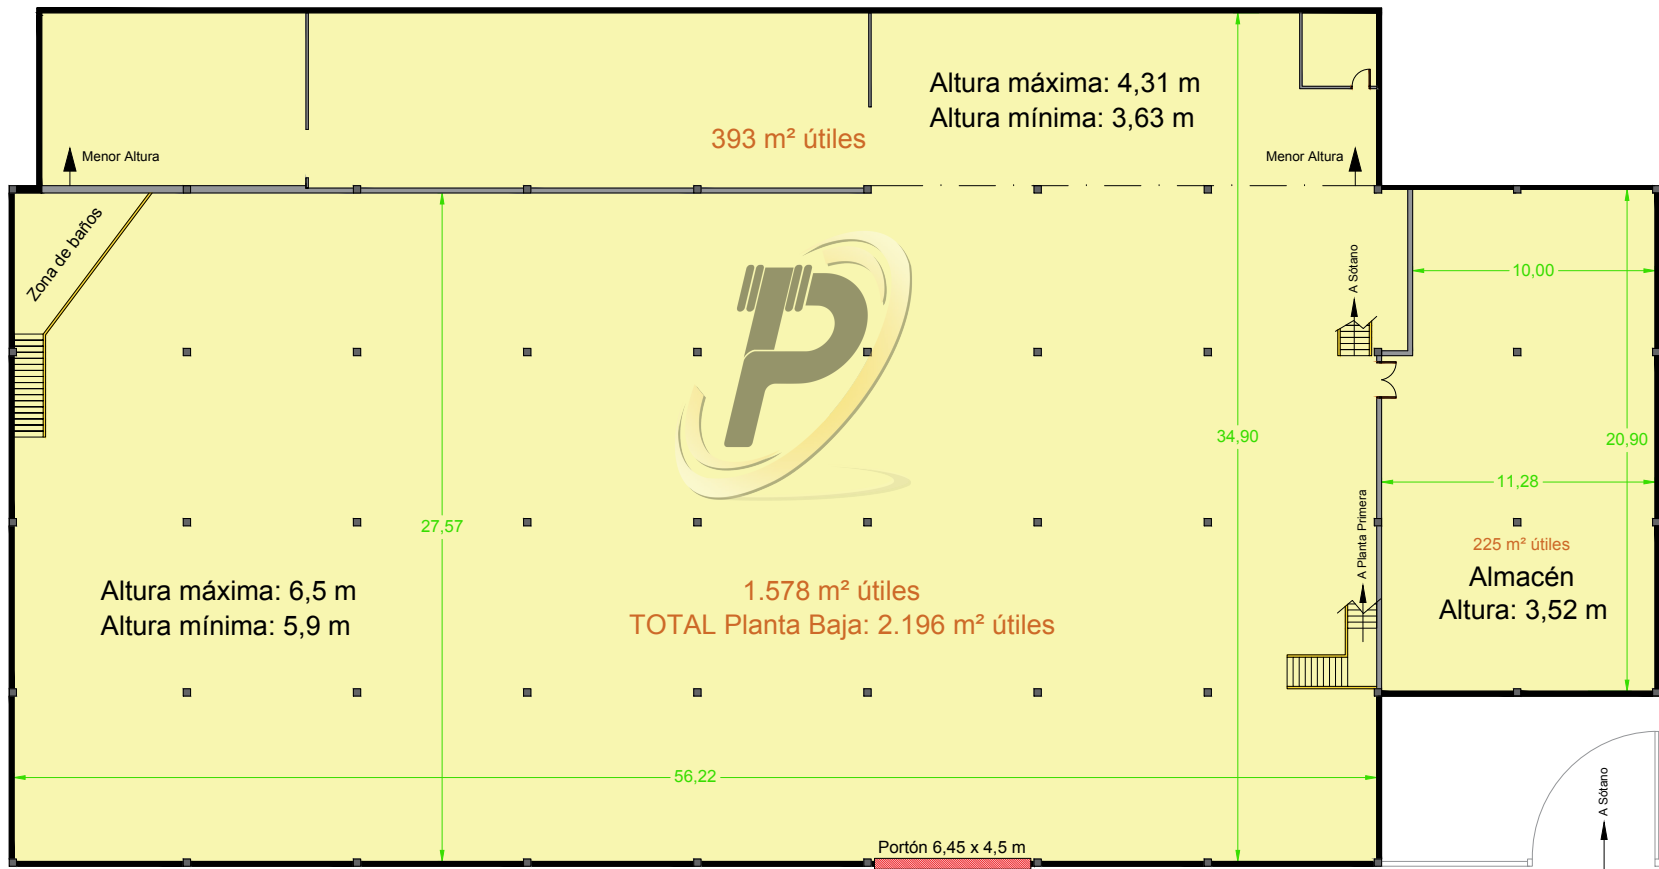

Pabellón Eibar - Planta baja - 2.238 m²

* Plano orientativo

C/ Matsaria