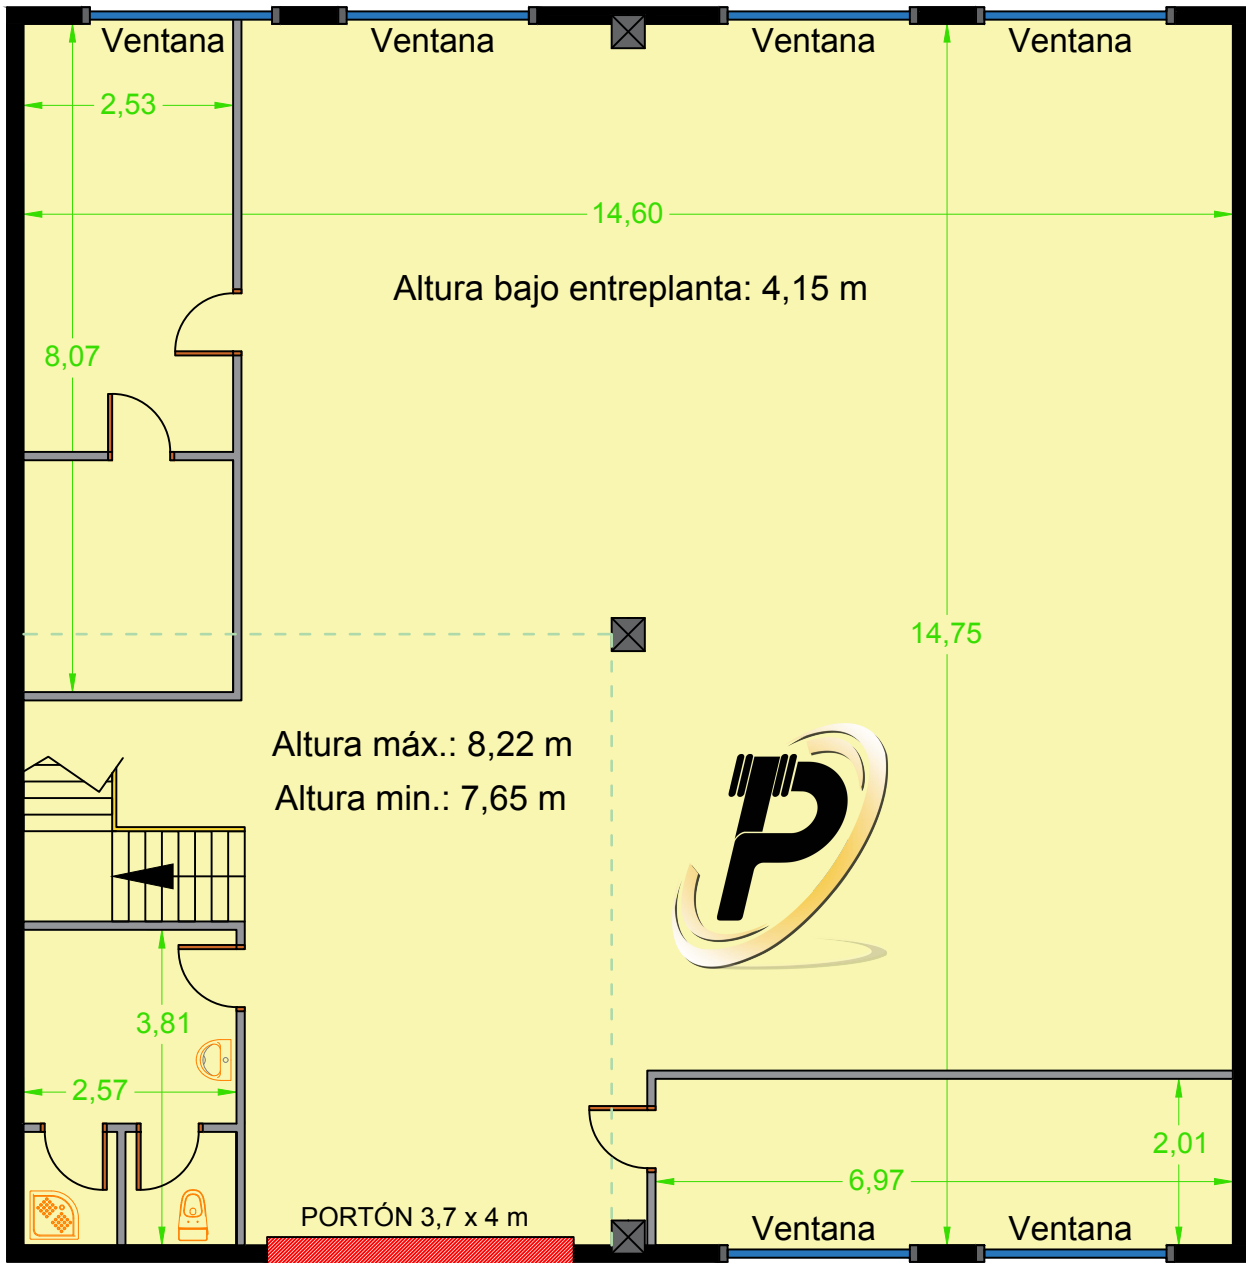

PABELLÓN 378 m² POL. IND. LANDABASO - BERMEO

PLANTA BAJA - 215 m² útiles