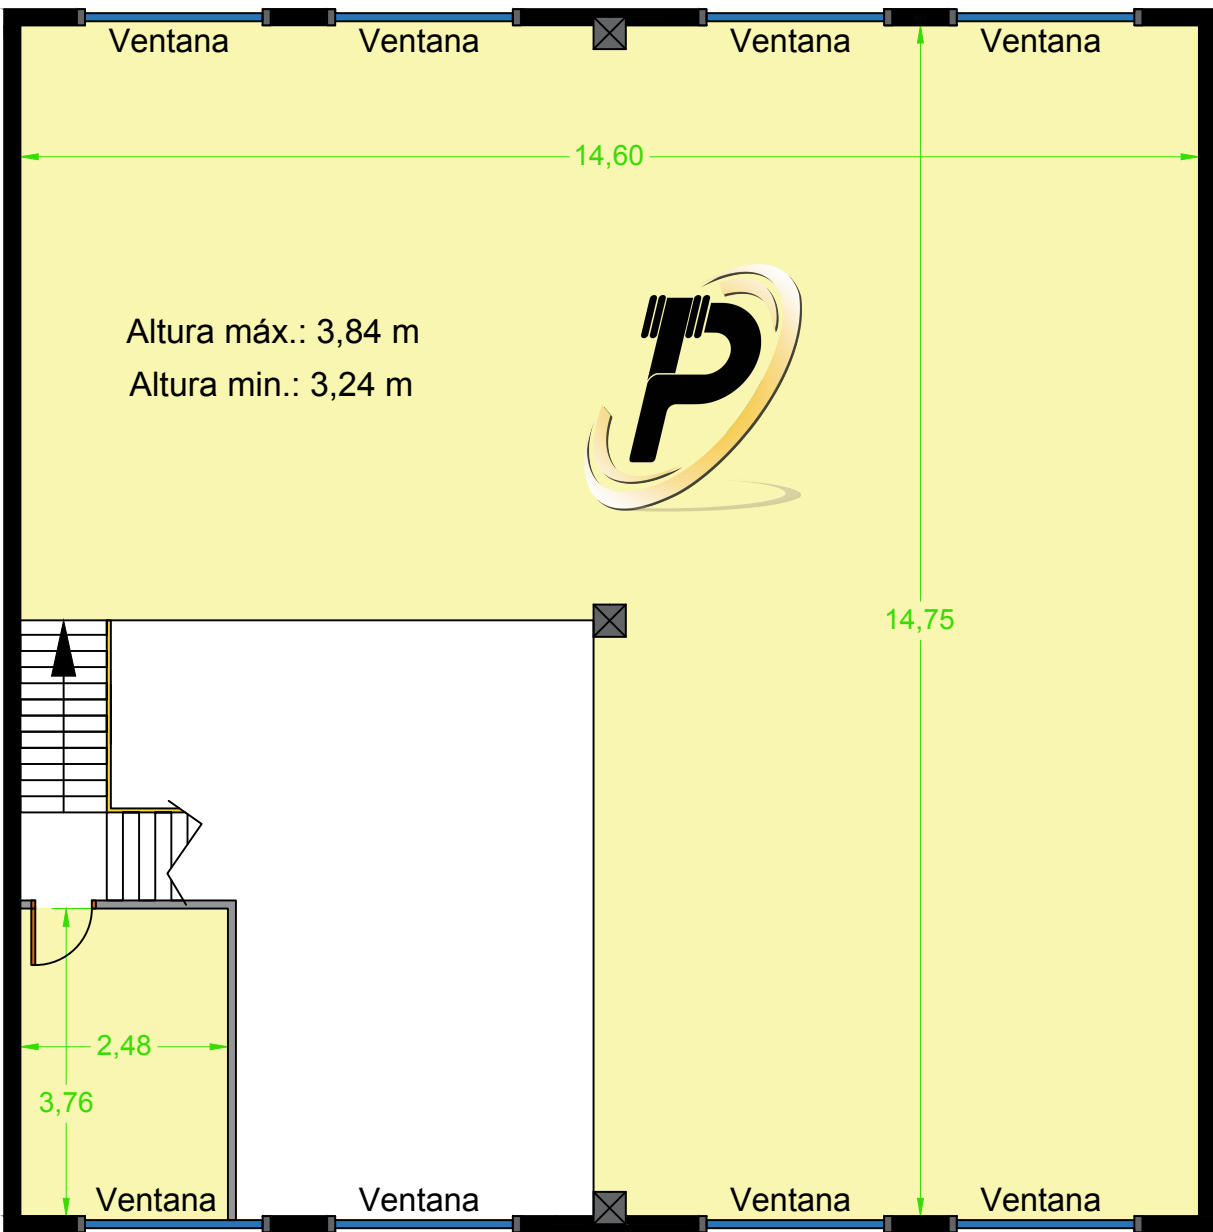

PABELLÓN 378 m² POL. IND. LANDABASO - BERMEIO

ENTREPLANTA - 163 m² útiles