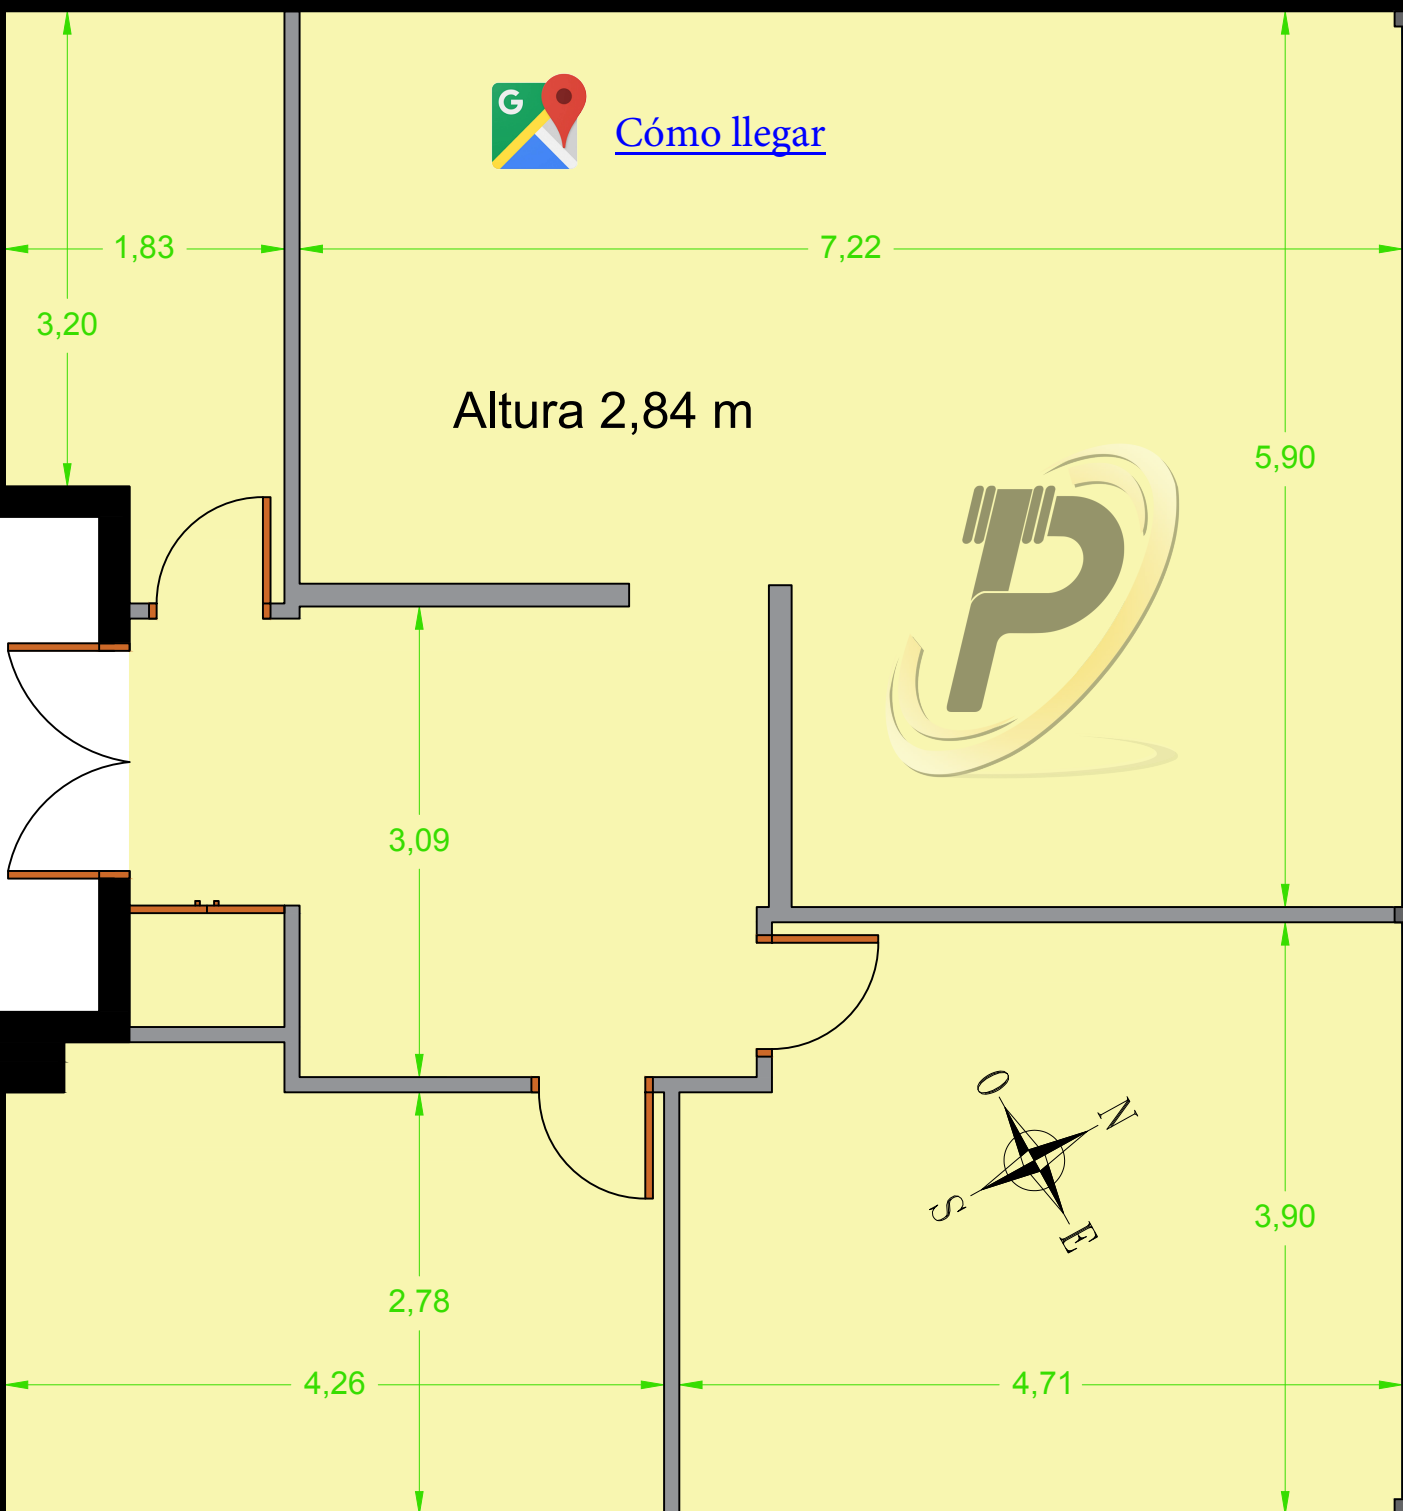

OFICINA 97 m² RIBERA AXPE, 11 - ERANDIO

[Cómo llegar](#)

Altura 2,84 m

* Plano orientativo