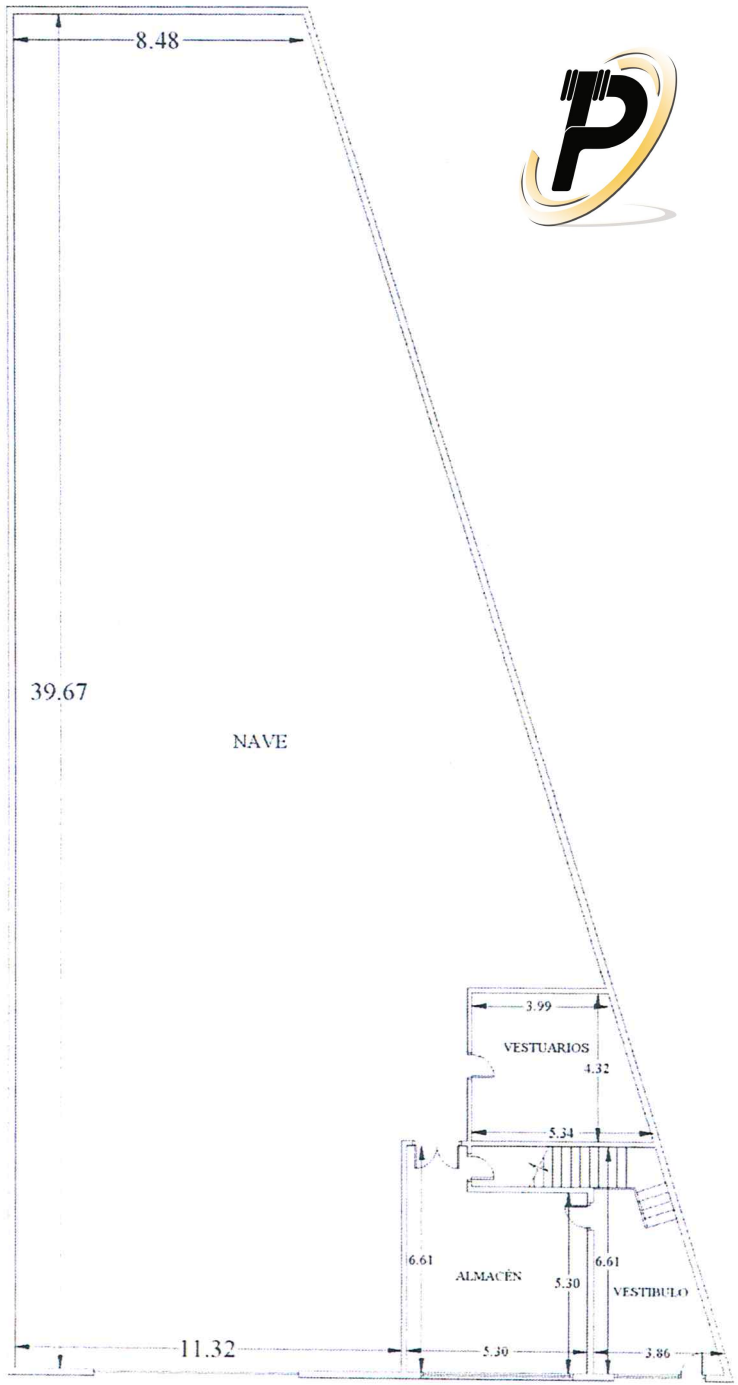

CROQUIS PLANTA BAJA

ESCALA

SUPERFICIE UTIL.
581,19 m²