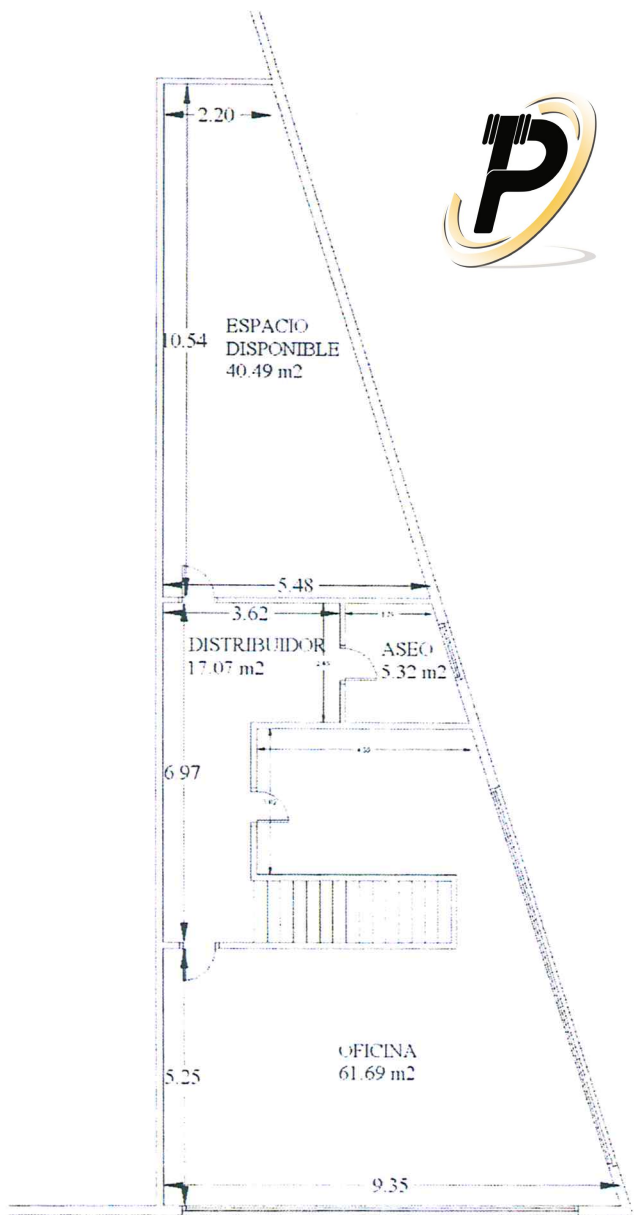

CROQUIS ENTREPLANTA

ESCALA

SUPERFICIE UTIL
124,57 m²