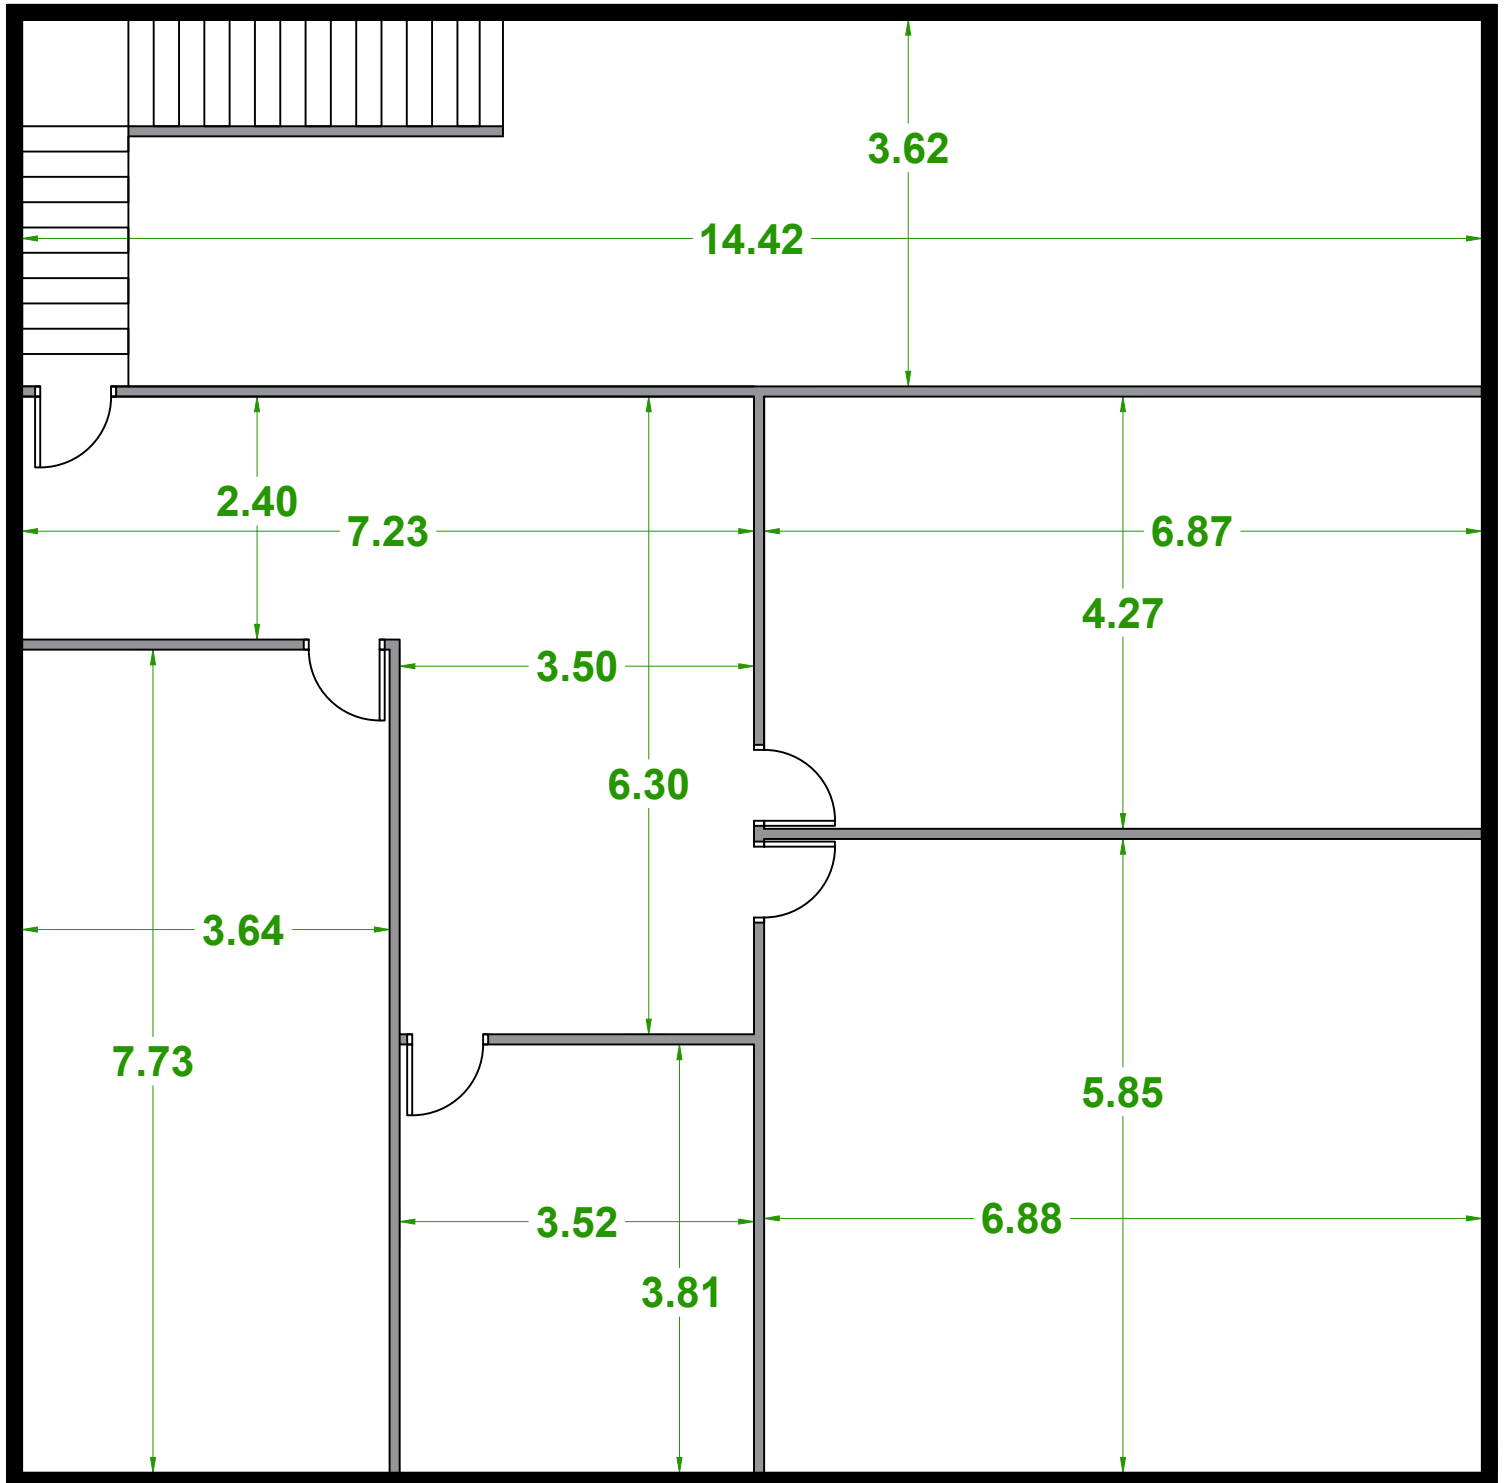

PLANO PABELLÓN MENDARO

PLANTA PRIMERA
Superficie útil: 207 m²