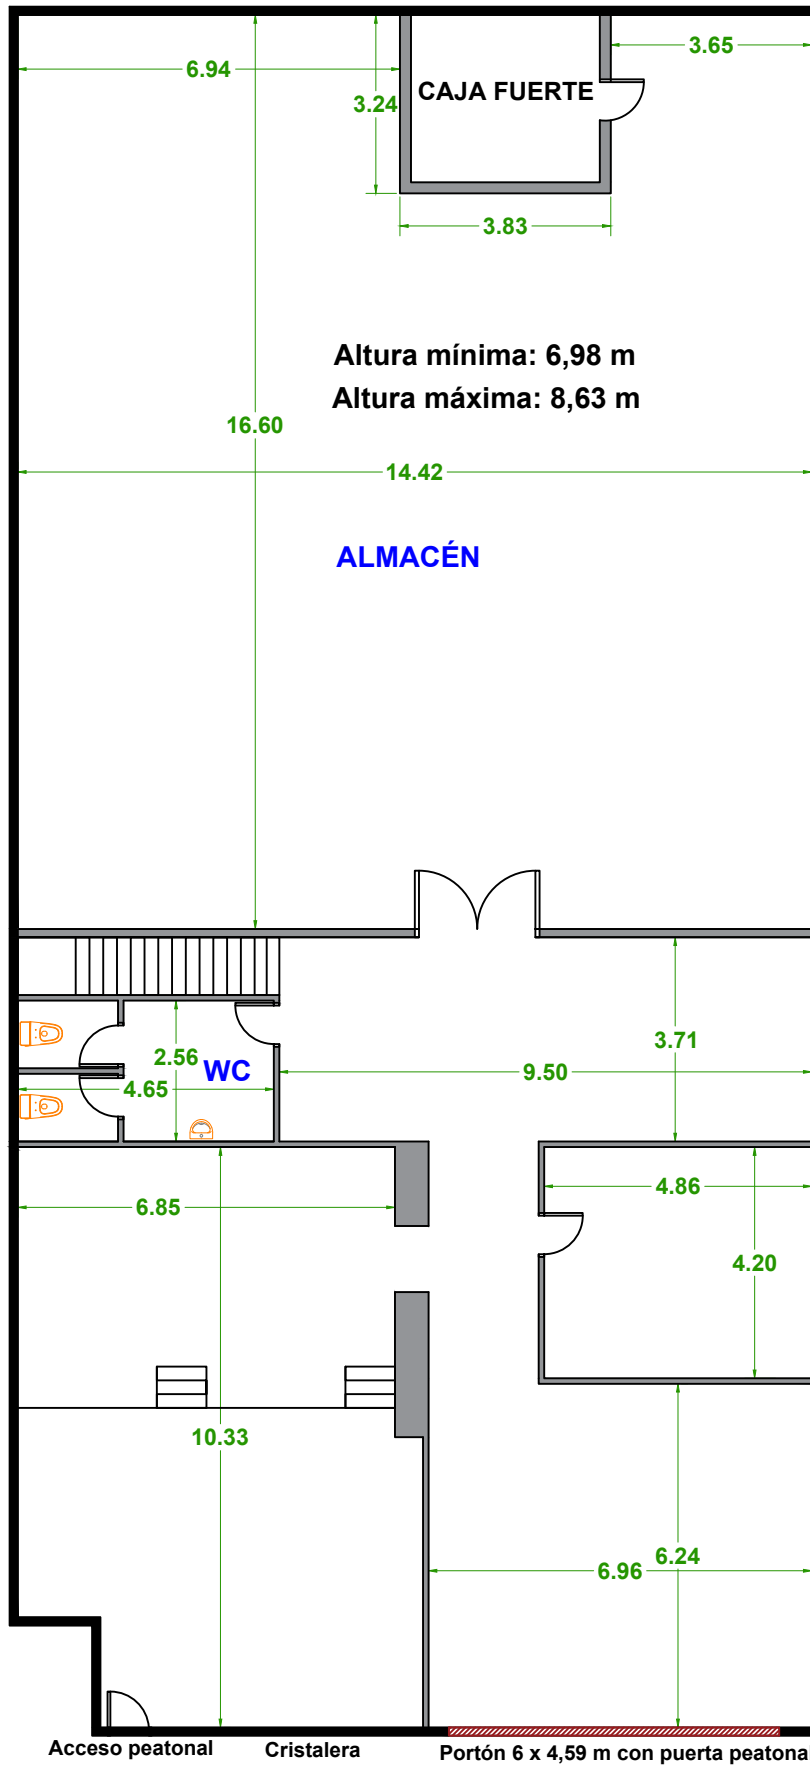

PLANO PABELLÓN MENDARO

PLANTA BAJA
Superficie útil: 440 m²