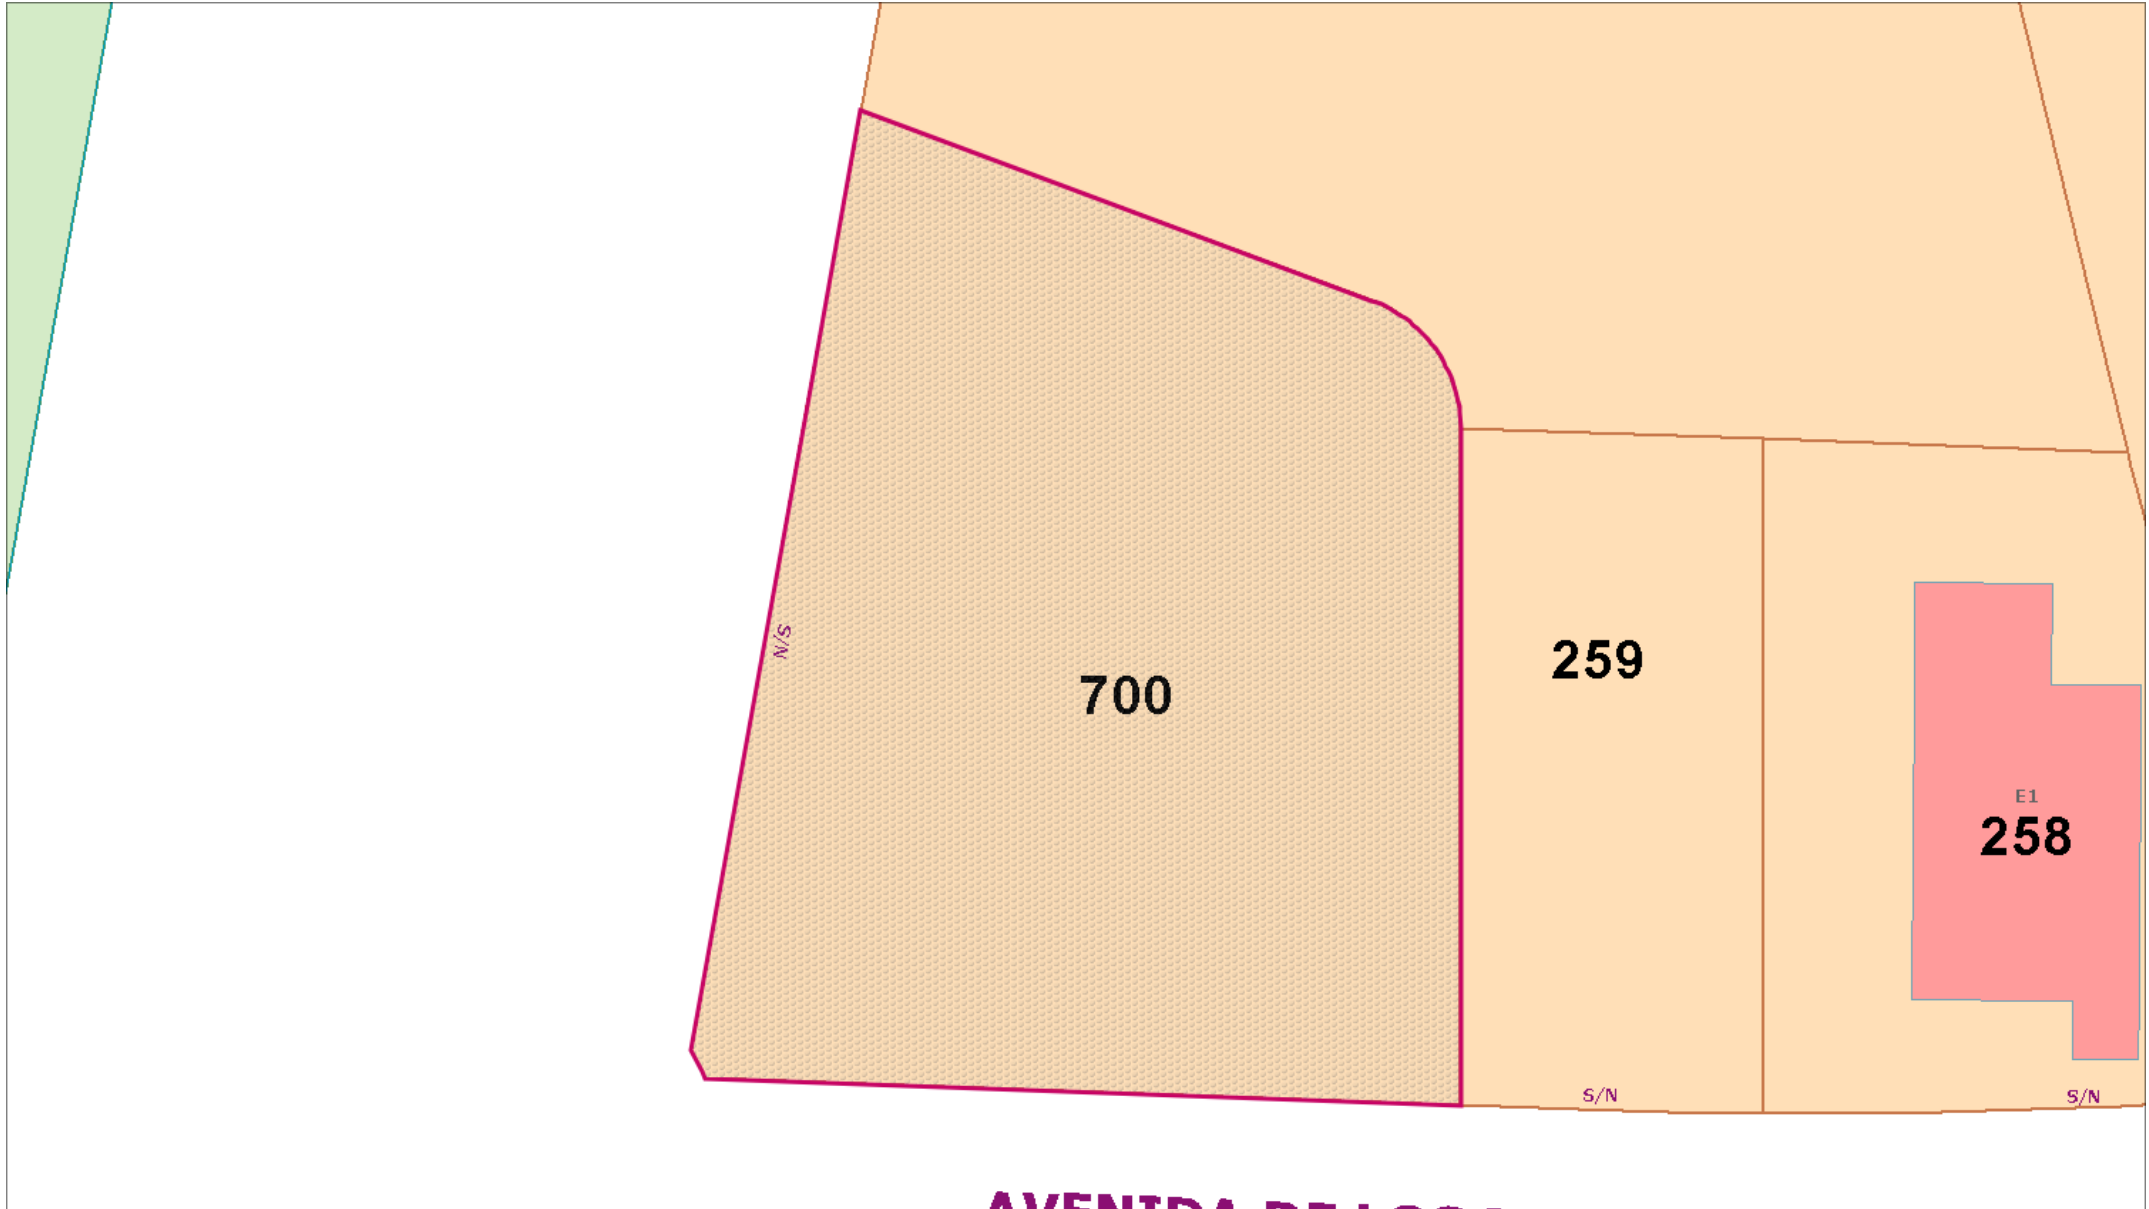

# IMPRESIÓN DE PARCELA

Municipio: VITORIA-GASTEIZ  
Polígono: 37 Parcela: 700

ETRS89 UTM-30N(m): X:523.694, Y:4.743.270

ETRS89 UTM-30N(m): X:523.553, Y:4.743.190

©2022 Diputación Foral de Álava

Escala 1:500