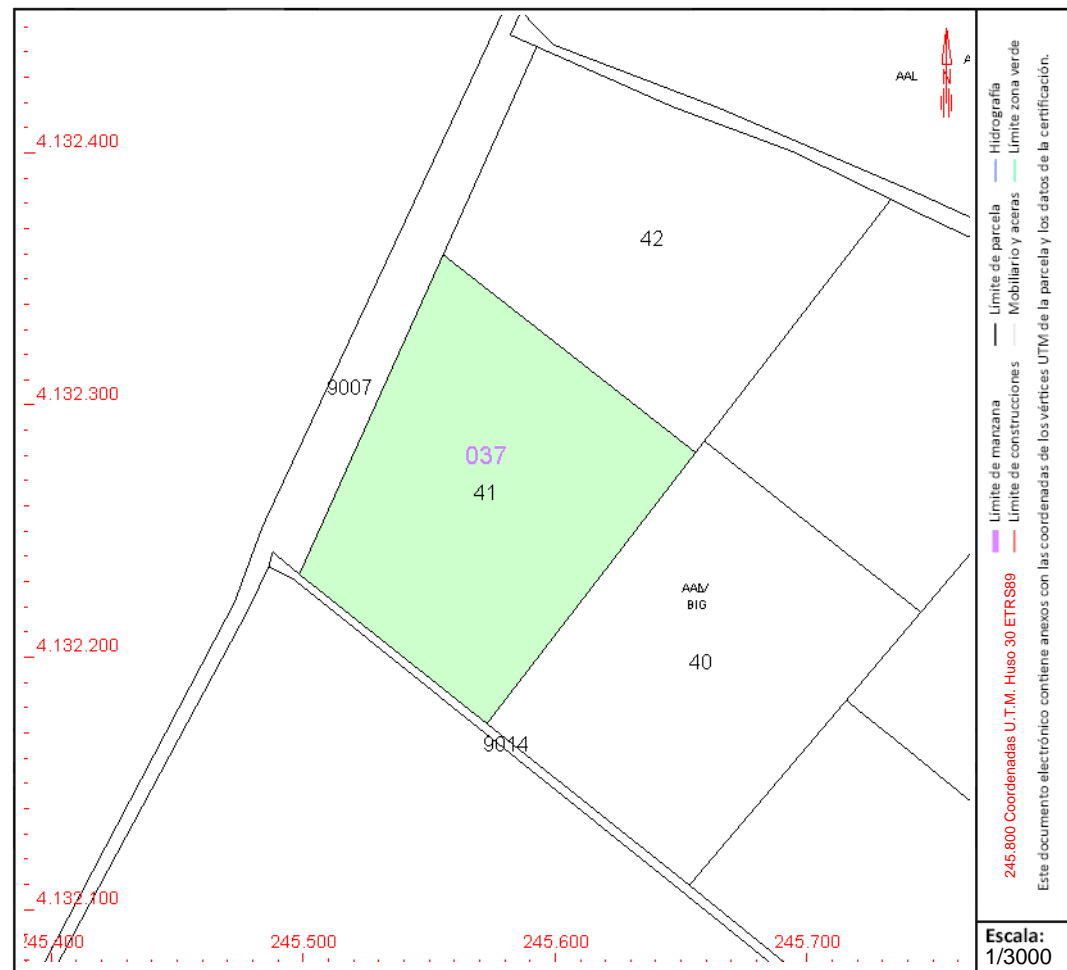

CONSULTA DESCRIPTIVA Y GRÁFICA DE DATOS CATASTRALES DE BIEN INMUEBLE

Referencia catastral: 41004A037000410000IF

DATOS DESCRIPTIVOS DEL INMUEBLE

Localización:

Polígono 37 Parcela 41
CAMPO ALEGRE. ALCALA DE GUADAIRA [SEVILLA]

Clase: RÚSTICO

Uso principal: Agrario

Superficie construida:

Año construcción:

Cultivo

Subparcela	Cultivo/aprovechamiento	Intensidad Productiva	Superficie m²
0	NR Agrios regadío	02	15.000

PARCELA

Superficie gráfica: 15.000 m²

Participación del inmueble: 100,00 %

Tipo:

Este documento no es una certificación catastral, pero sus datos pueden ser verificados a través del "Acceso a datos catastrales no protegidos de la SEC"