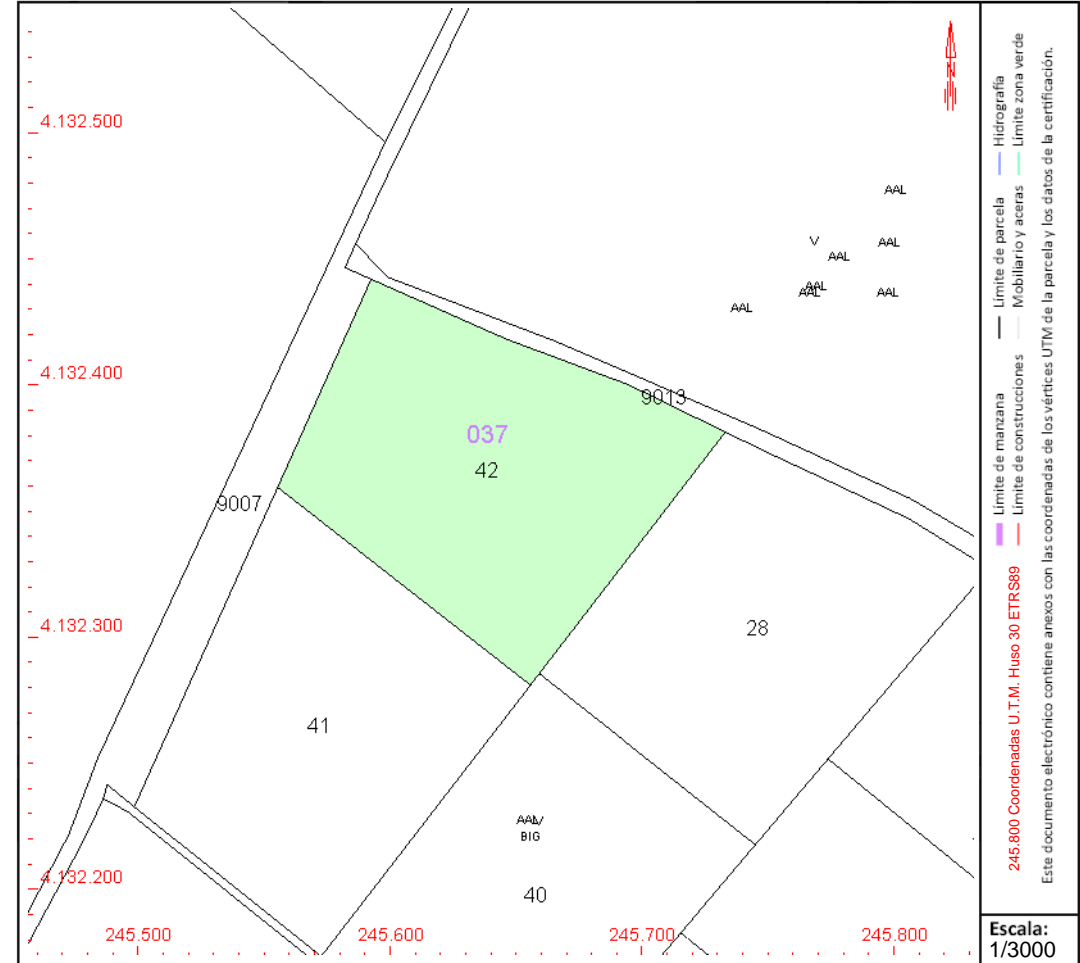

CONSULTA DESCRIPTIVA Y GRÁFICA DE DATOS CATASTRALES DE BIEN INMUEBLE

Referencia catastral: 41004A037000420000IM

DATOS DESCRIPTIVOS DEL INMUEBLE

Localización:

Polígono 37 Parcela 42
CAMPO ALEGRE. ALCALA DE GUADAIRA [SEVILLA]

Clase: RÚSTICO

Uso principal: Agrario

Superficie construida:

Año construcción:

Cultivo

Subparcela	Cultivo/aprovechamiento	Intensidad Productiva	Superficie m²
0	NR Agrios regadío	02	15.000

PARCELA

Superficie gráfica: 15.000 m2

Participación del inmueble: 100,00 %

Tipo:

Este documento no es una certificación catastral, pero sus datos pueden ser verificados a través del "Acceso a datos catastrales no protegidos de la SEC"