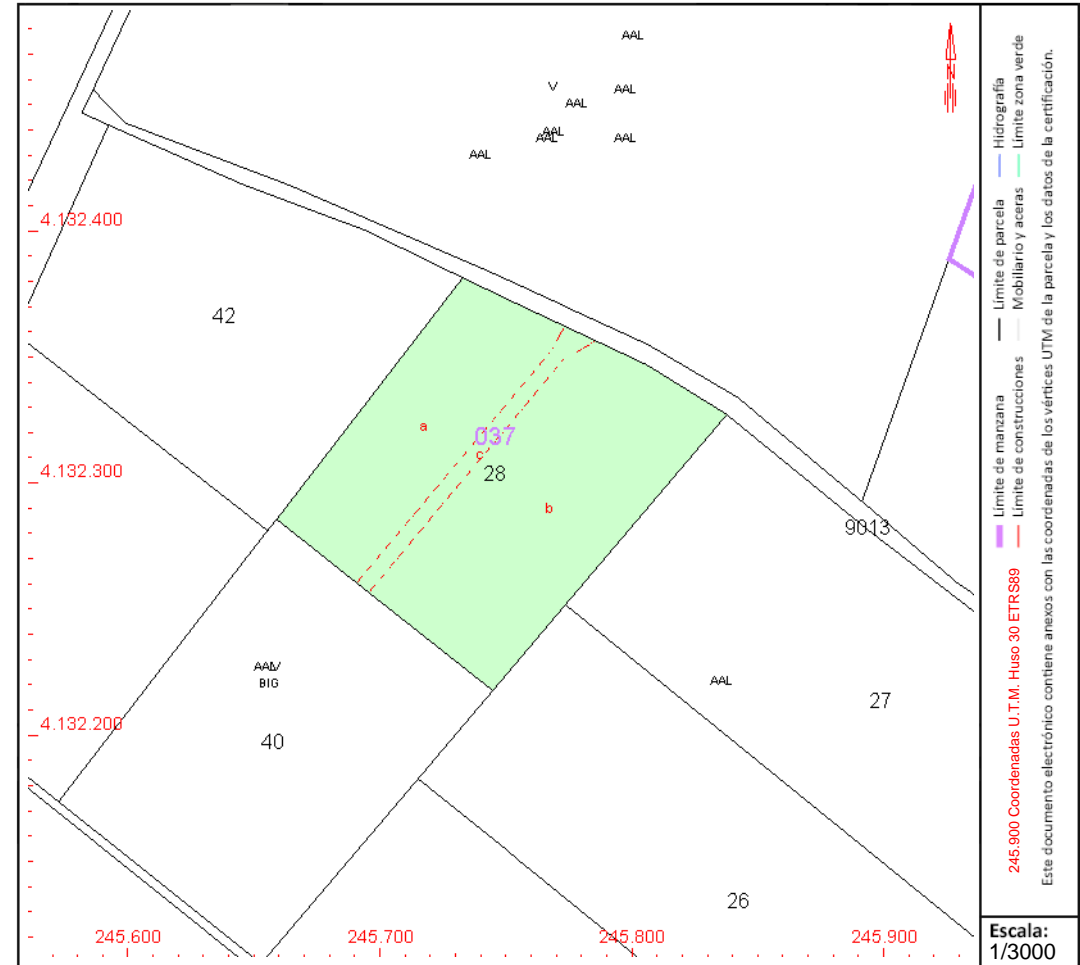

# CONSULTA DESCRIPTIVA Y GRÁFICA DE DATOS CATASTRALES DE BIEN INMUEBLE

Referencia catastral: 41004A0370002800001B

### Localización:

Polígono 37 Parcela 28  
CAMPO ALEGRE. ALCALA DE GUADAIRA [SEVILLA]

Clase: RÚSTICO

Uso principal: Agrario

Superficie construida:

Año construcción:

### Cultivo

Subparcela	Cultivo/aprovechamiento	Intensidad Productiva	Superficie m <sup>2</sup>
a	NR Agrios regadío	02	5.428
b	NR Agrios regadío	02	8.736
c	I- Improductivo	00	835

## PARCELA

Superficie gráfica: 14.999 m<sup>2</sup>

Participación del inmueble: 100,00 %

Tipo:

Este documento no es una certificación catastral, pero sus datos pueden ser verificados a través del "Acceso a datos catastrales no protegidos de la SEC"