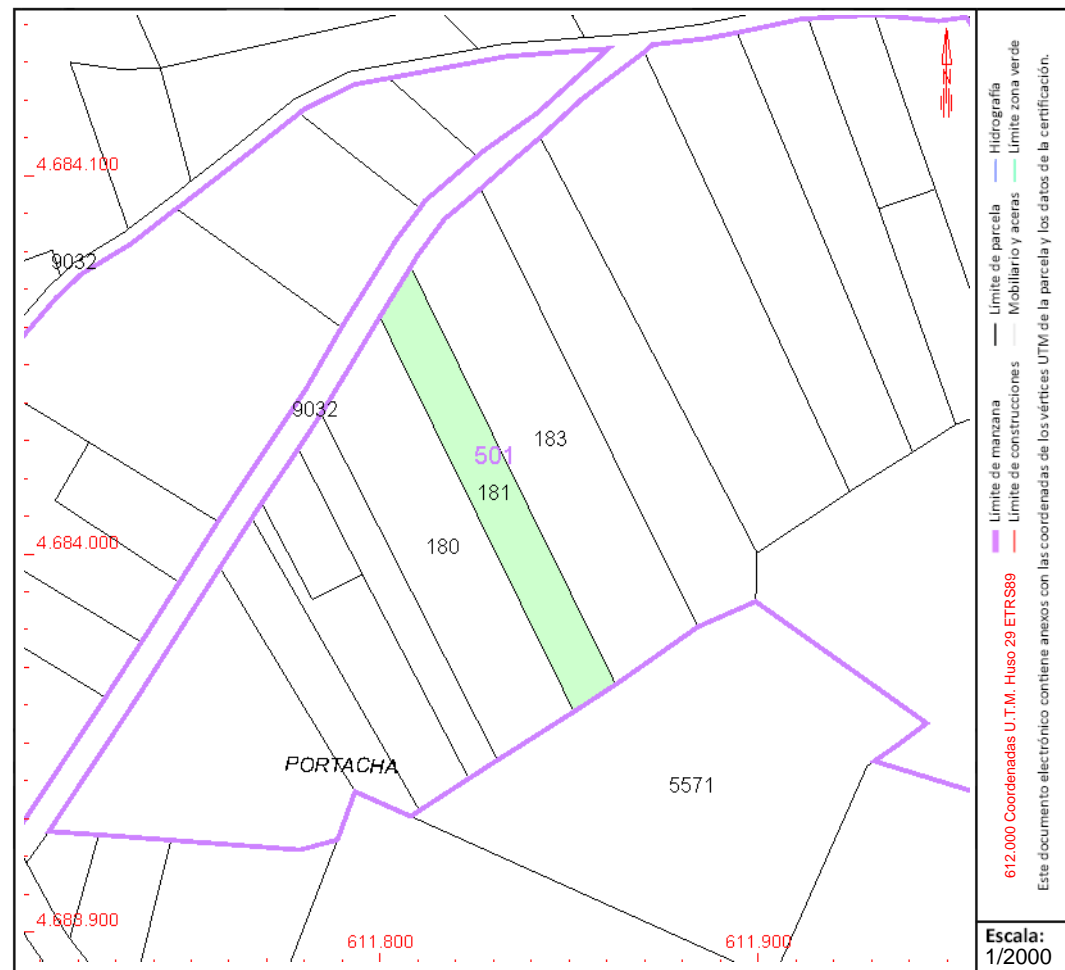

CONSULTA DESCRIPTIVA Y GRÁFICA DE DATOS CATASTRALES DE BIEN INMUEBLE

Referencia catastral: 32038C501001810000TE

DATOS DESCRIPTIVOS DEL INMUEBLE

Localización:

Polígono 501 Parcela 181

CARBALLEIRAS. XUNQUEIRA DE ESPADANEDO [OURENSE]

Clase: RÚSTICO

Uso principal: Agrario

Superficie construida:

Año construcción:

Cultivo

Subparcela	Cultivo/aprovechamiento	Intensidad Productiva	Superficie m²
0	MT Matorral	00	1.514

PARCELA

Superficie gráfica: 1.561 m²

Participación del inmueble: 100,00 %

Tipo:

Este documento no es una certificación catastral, pero sus datos pueden ser verificados a través del "Acceso a datos catastrales no protegidos de la SEC"