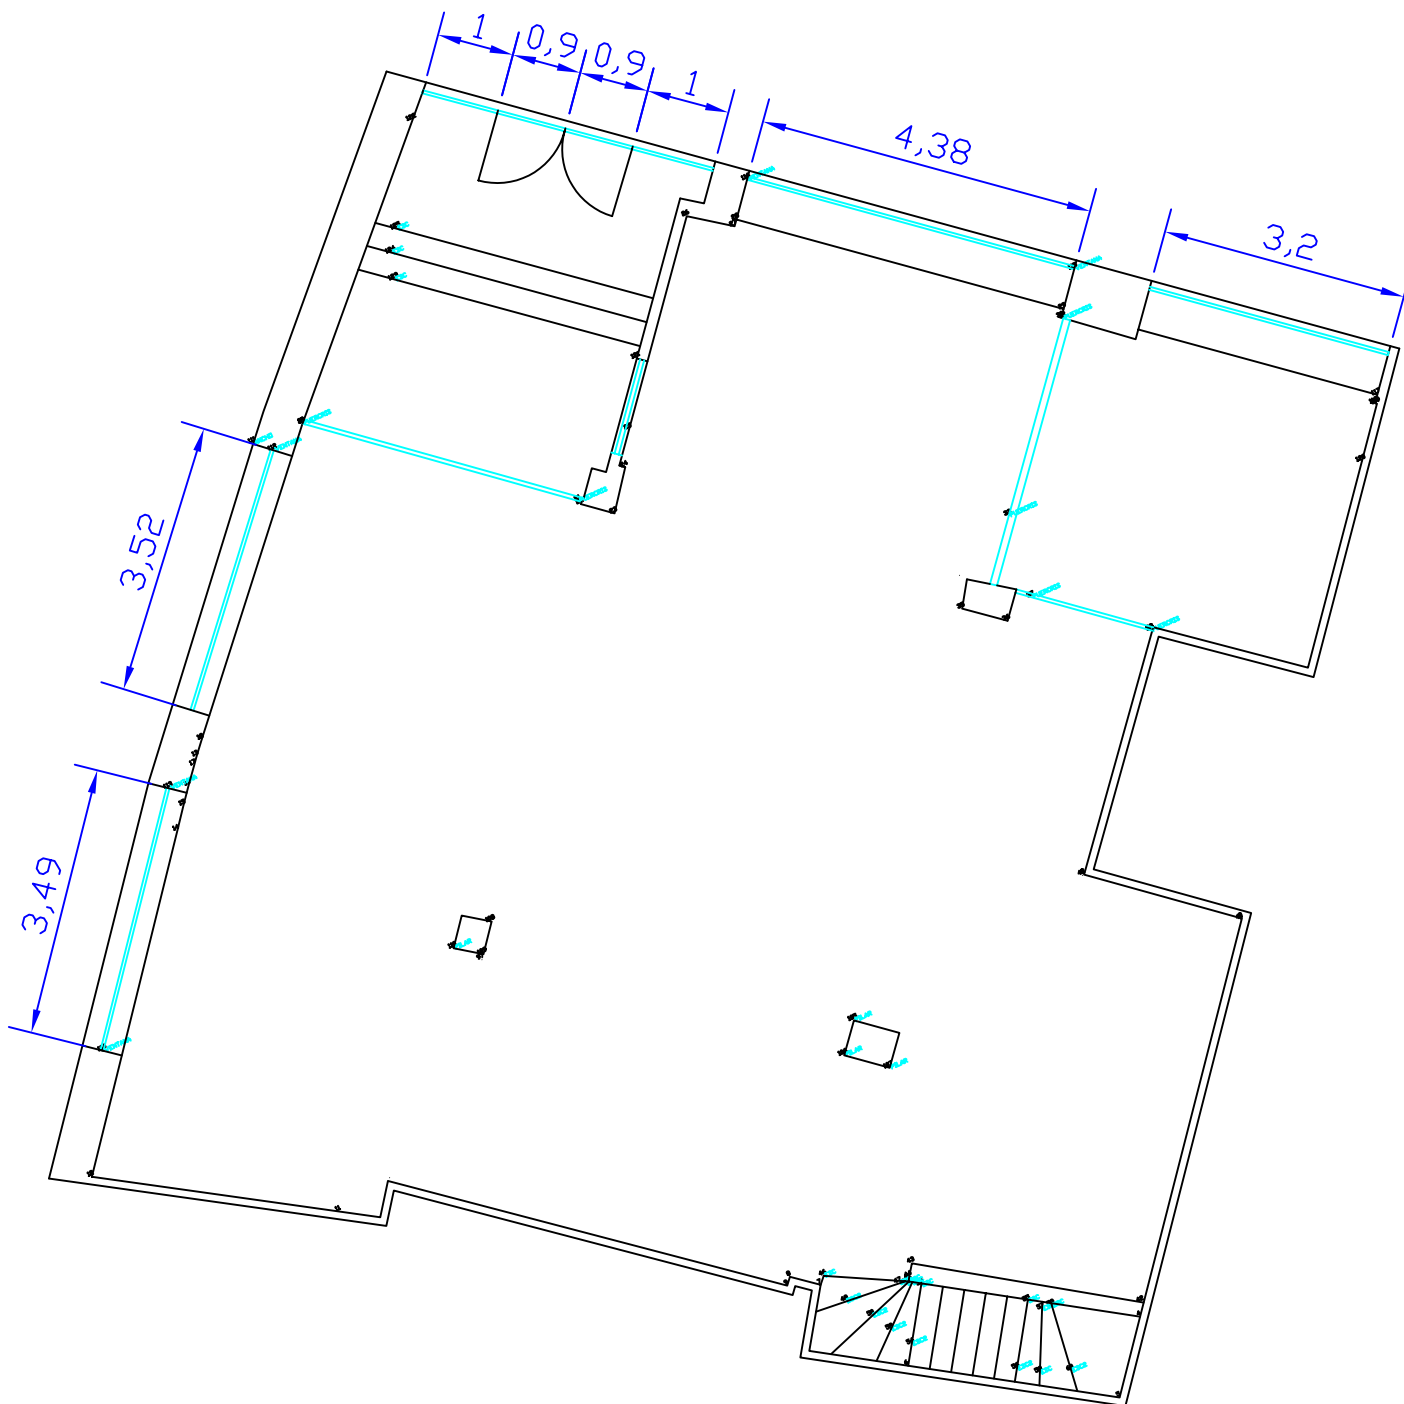

PLANO OFICINA PORTUGALETE PLANTA BAJA A PIE DE CALLE

SUPERFICIE UTIL 158 M2