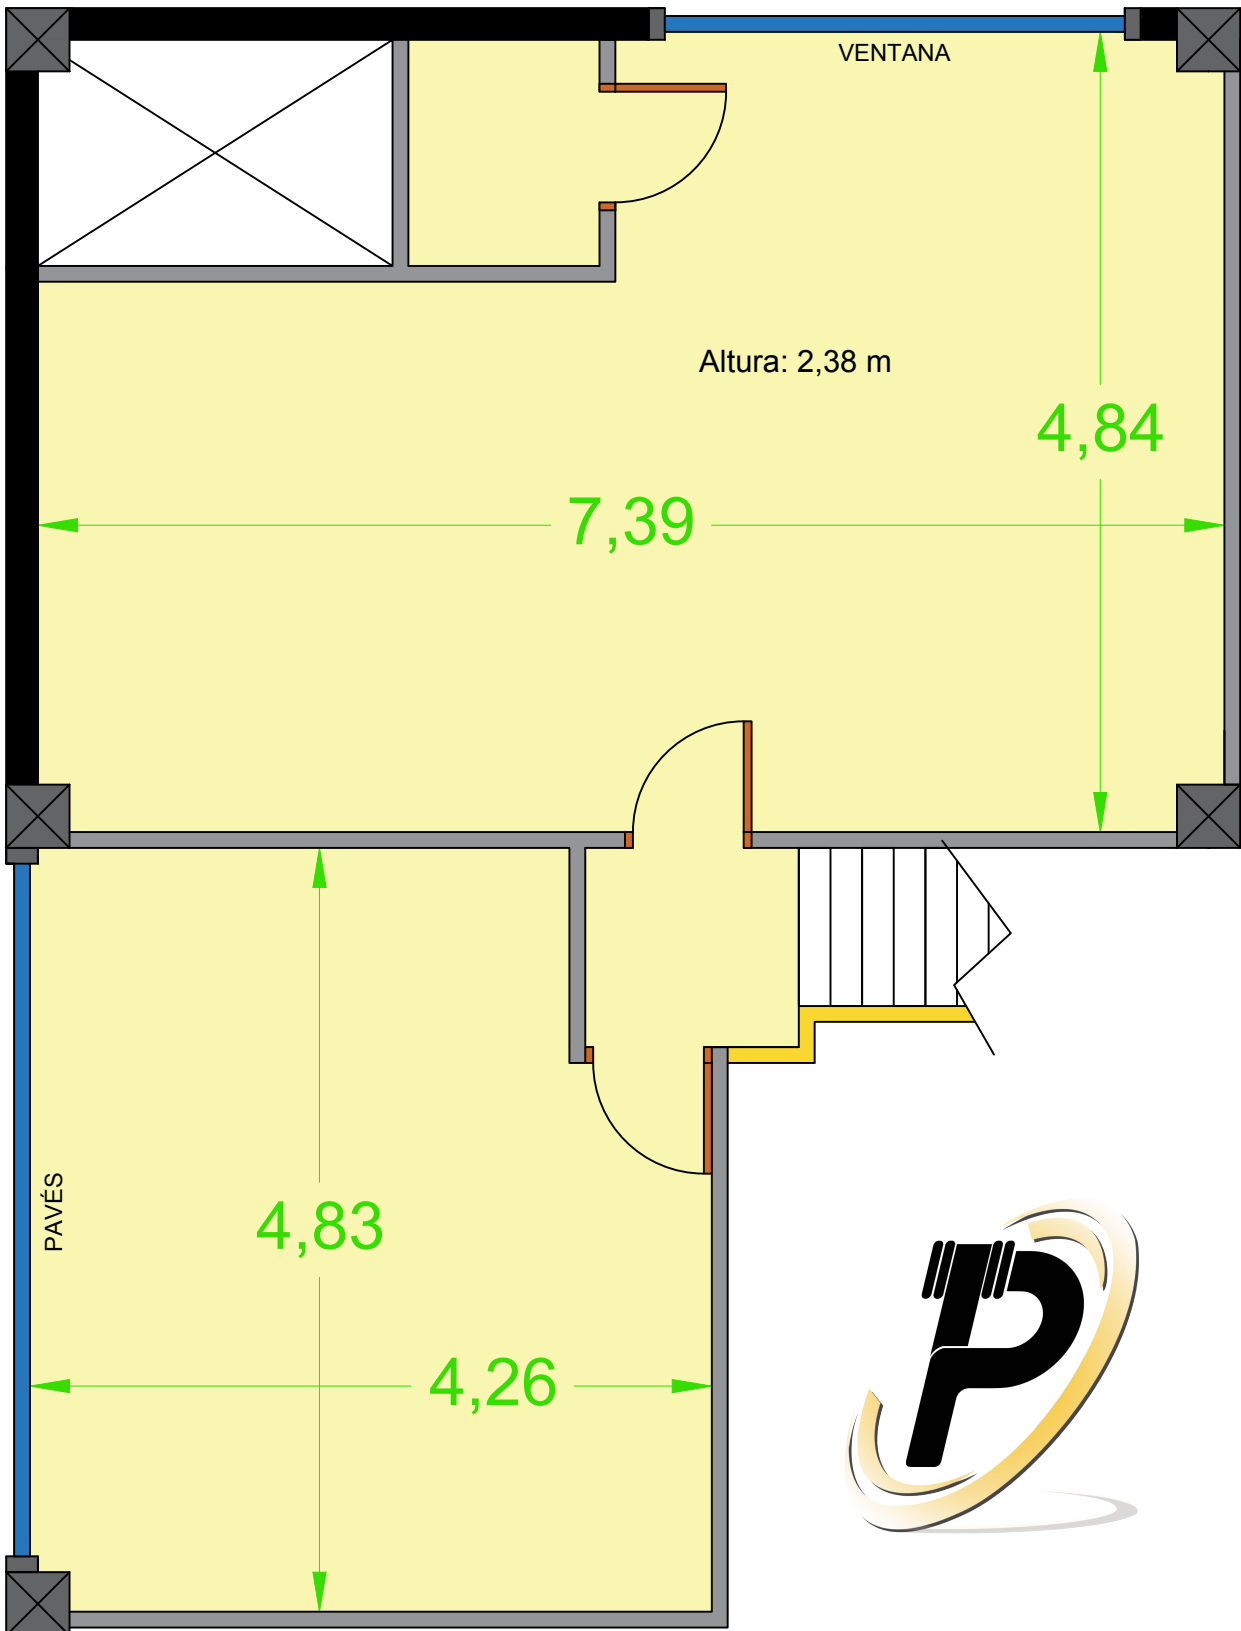

PABELLÓN 660 m² POL. IND. ATXUKARRO - ARRIGORRIAGA

PLANTA PRIMERA - 51 m² ÚTILES