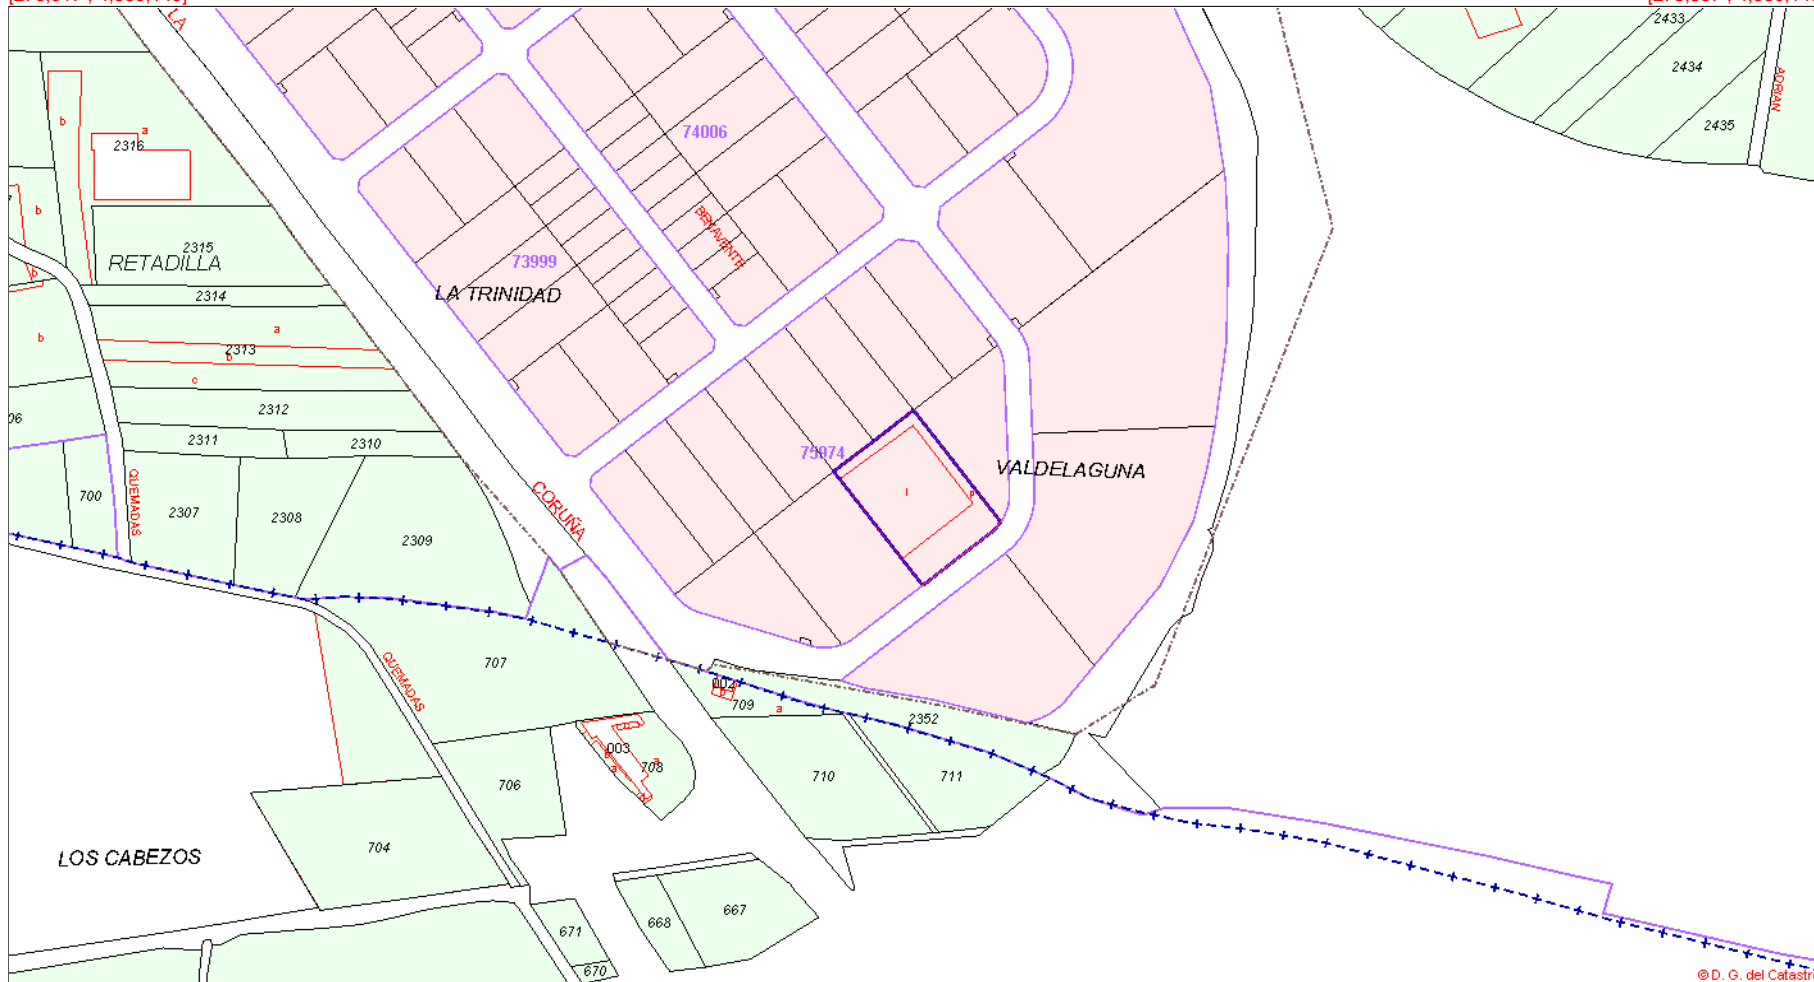

Coordenadas U.T.M. Huso: 30 ETRS89

ESCALA 1:6,000

100m 0 100 200m

CARTOGRAFÍA CATASTRAL

Parcela Catastral: 7597410TM7579N

[276,917 ; 4,660,149]

[278,357 ; 4,660,149]

[276,917 ; 4,659,369]