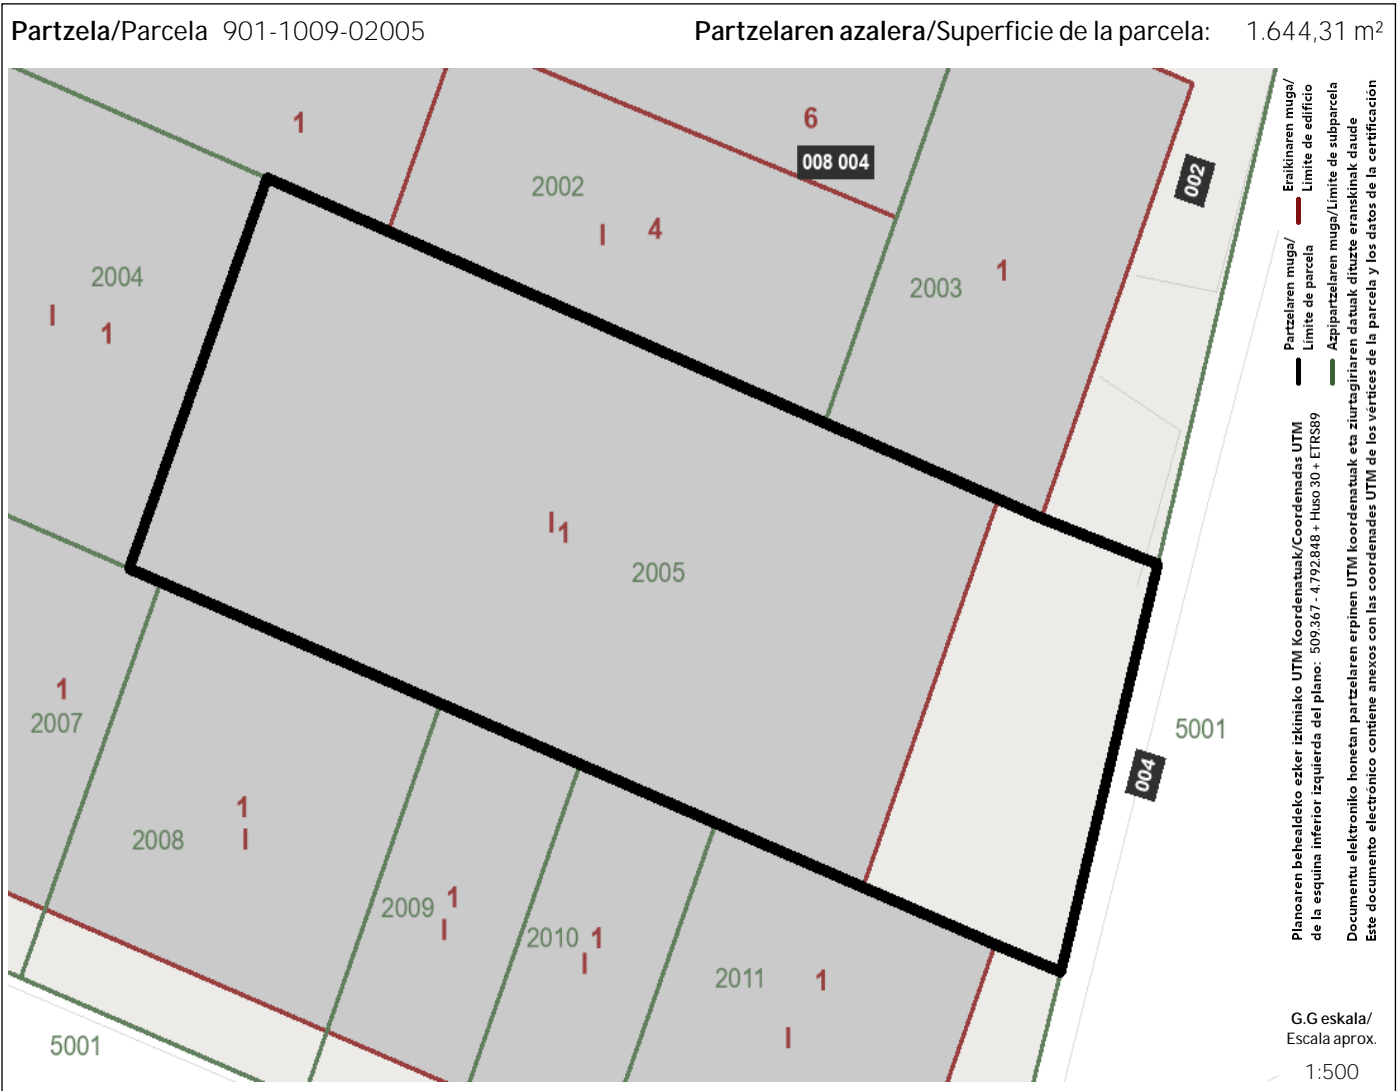

Katastroko datuen fitxa

Ficha de datos catastrales

Ondasun higieztina/Bien inmueble	901-1009-02005-0001	DERIO
----------------------------------	---------------------	-------

Azpiartzela/ Subparcela	Elementua/ Elemento	Erabilera/ Uso	Katastro-azalera/ Superficie catastral (m²)
Helbidea/Dirección:CL\Aresti kalea 004			
01	Hir/Urb U4805568T UPBUN	I11 Industria biltegia/Industria almacén	1.323,23

Partzela/Parcela 901-1009-02005

Katastro-azalera/ Superficie catastral:	1.644,31 m²
--	-------------

Azpiartzela/Subparcela 01

Katastro-azalera/ Superficie catastral:	1.644,31 m²	Izaera/ Naturaleza:	Hiriko/urbana	Azpieraikia/ Subedificada:	Ez/No
Eraldatutako lurzorua/ Suelo transformado:	Ez/No	Fatxaden kopurua/ Número fachadas:	1		

Eraikuntza/ Edificación:	Itxita/Cerrada	Zolata/ Solera:	Bai/Si	Altuera askea/ Altura libre:	7 m berdin edo gehiago/Igual o más de 7 m
Egitura/ Estructura:	Metala/Hormigoia/ Metal/Hormigón	Itxitura/ Cerramiento ext.:	Bloke ona/Bloque bueno	Pabiloiaren argia/ Luz cercha:	11 m berdin edo gehiago/Igual o más de 11 m
Forjatuetako argia/ Luz forjados:	7m edo gehiago/Igual o más de 7 m	Garabia/ Grúa puente:	Ez dauka/No tiene	Goragailua/ Elevador:	Ez dauka/No tiene

→ Elementuak/Elementos CL\Aresti kalea 004

U4805568T			
Erabilera/ Uso:	I11 Industria biltegia/Industria almacén	Katastro-azalera/ Superficie catastral:	1.323,23 m²
Partaidetza koefizientea/ Coeficiente de participación:	100,00	Solairua/ Planta:	PB