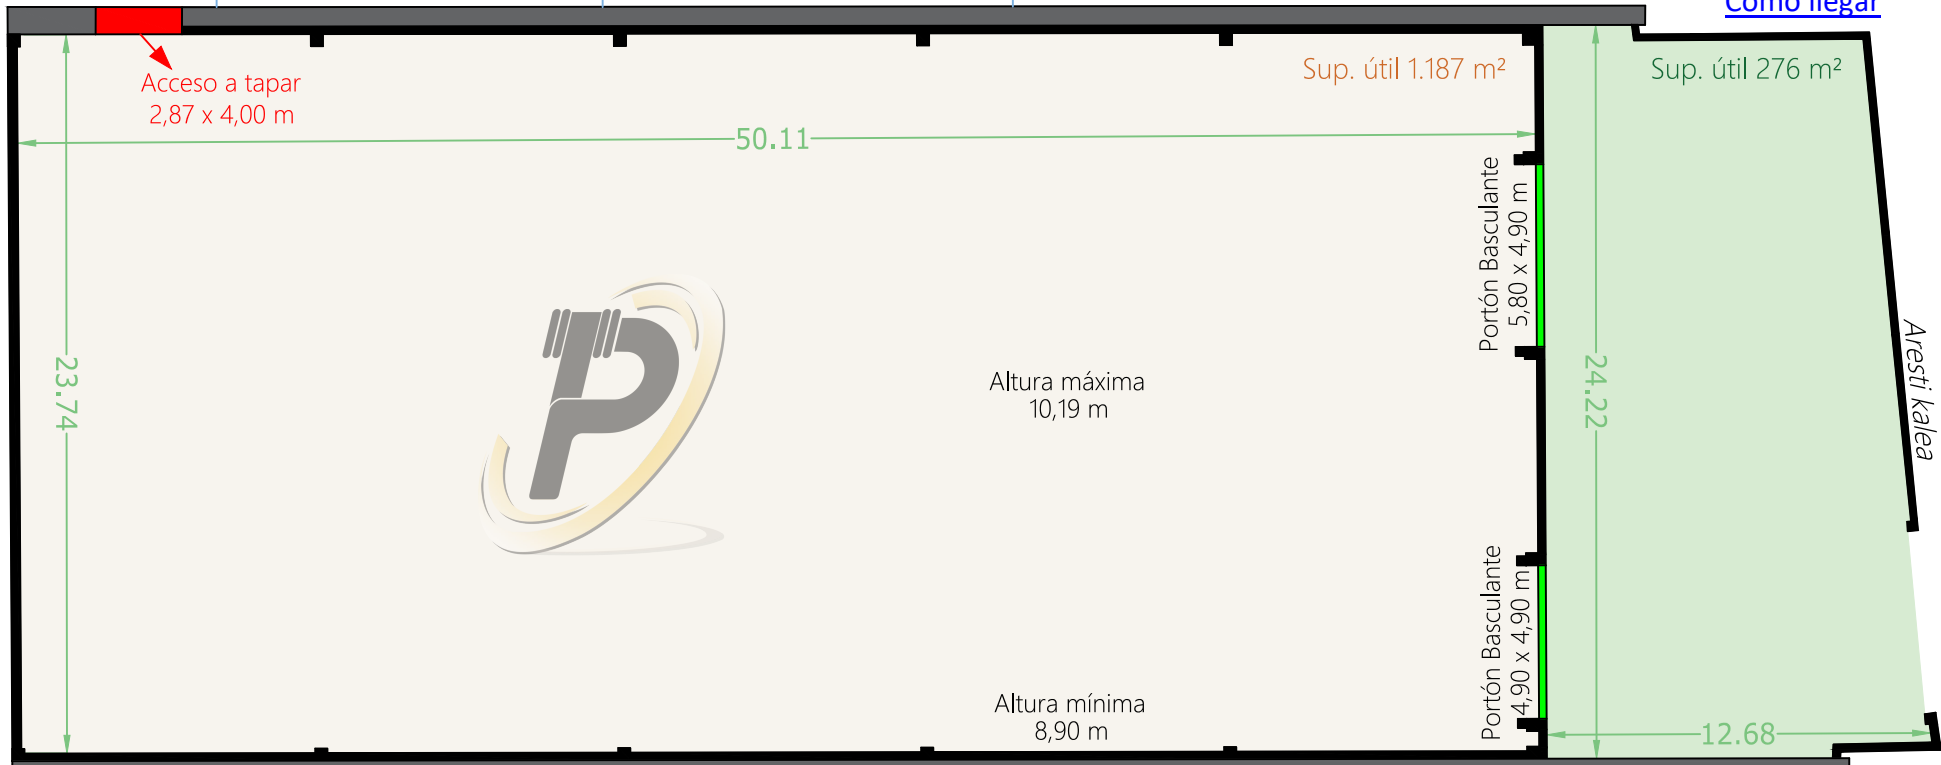

Pabellón contiguo disponible de 5.653 m²

[Cómo llegar](#)

Pabellón 1.323 m² Derio