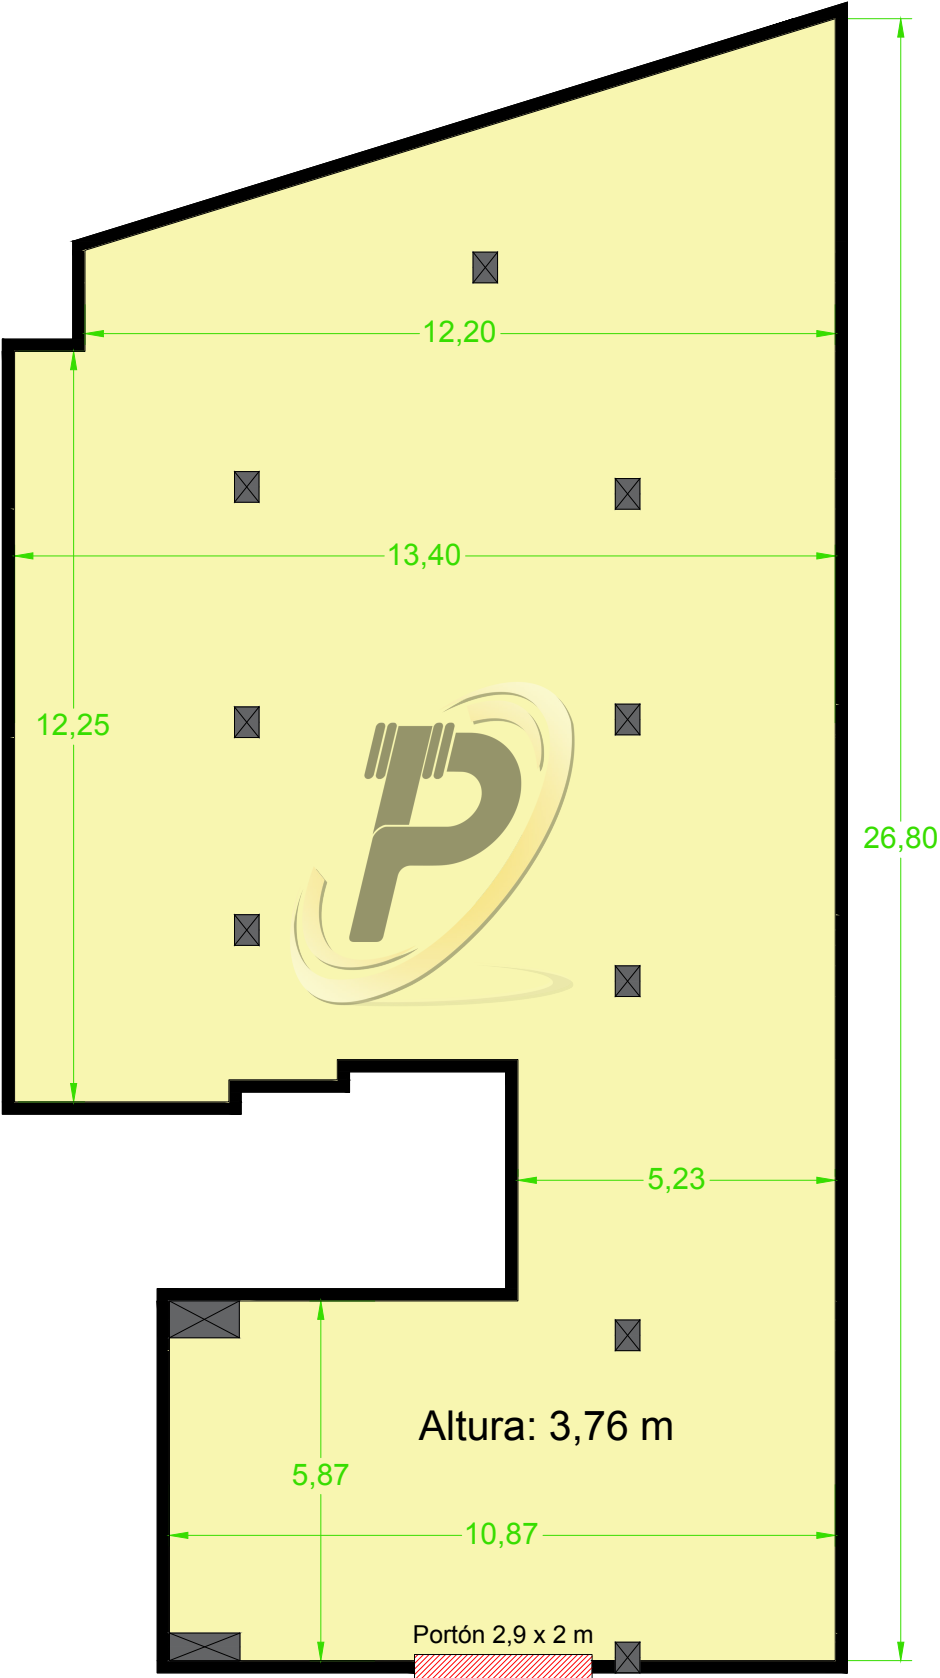

LOCAL 288 m² C/TENDERINA, 23 - OVIEDO

Altura: 3,76 m

Portón 2,9 x 2 m

C/ Tenderina Alta