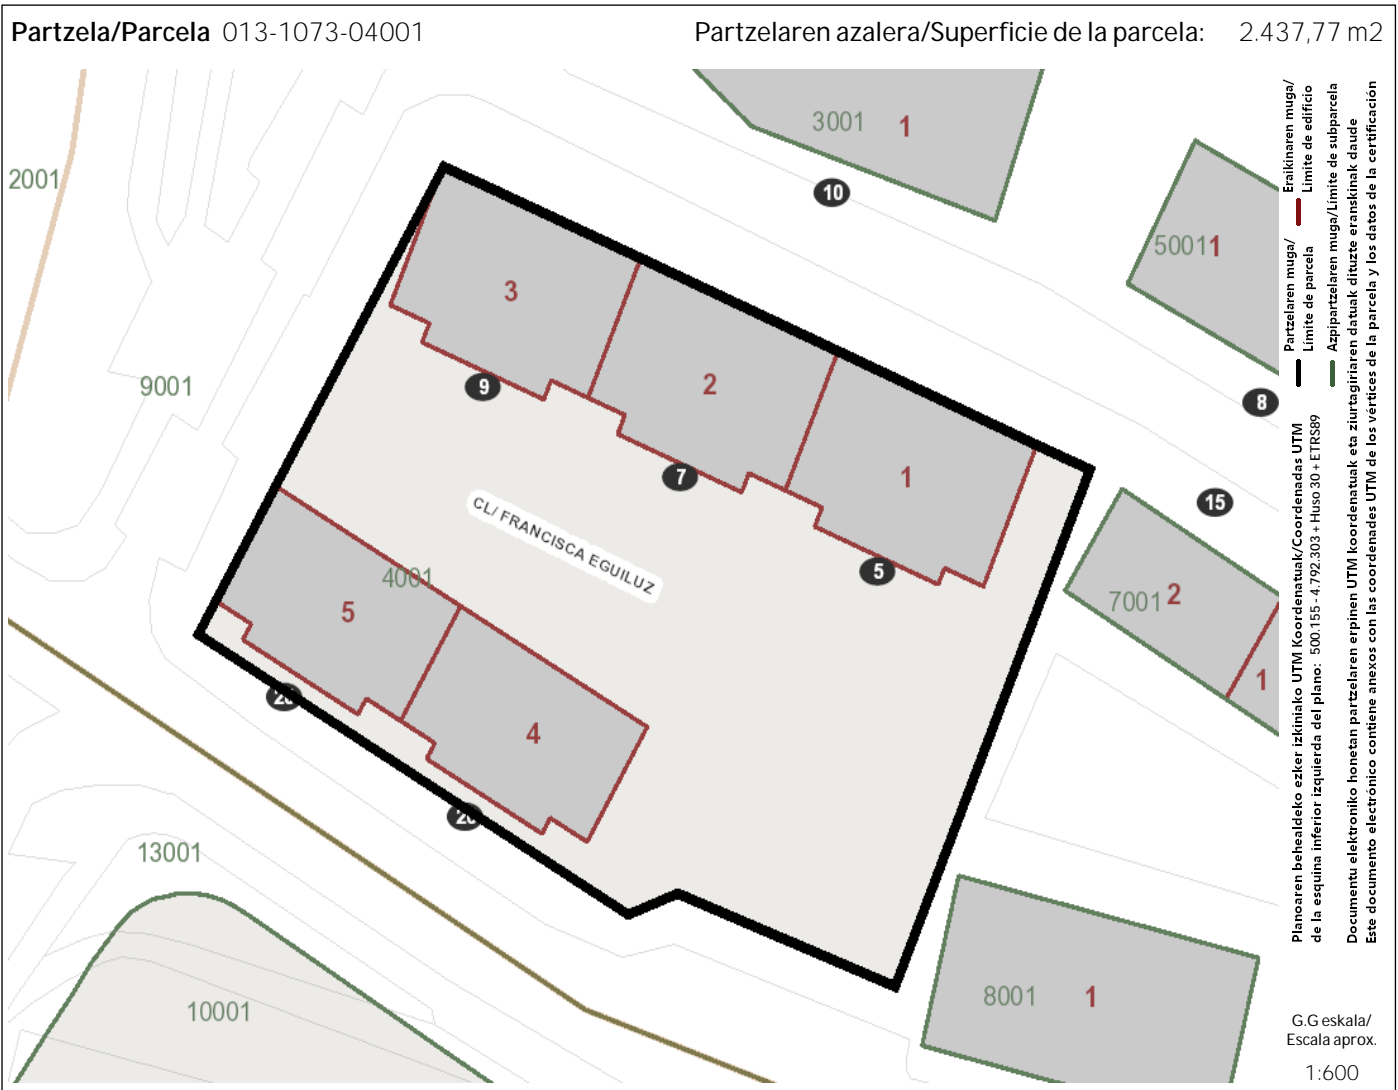

Partzelaz/Parcela 013-1073-04001

Azalera/Superficie: 2.437,77 m2

Azpiartzelaz/Subparcela 01

Azalera/Superficie:	2.437,77 m2	Izaera/Naturaleza:	Hiriko/Urbana
Azpieraikia/Subedificada:	Ez/No	Eraldatutako Lurzorua/ Suelo Transformado:	Ez/No
Fatxaden kopurua/ Número Fachadas:	1		

→ Eraikin/Edificio - 01310730400101003 - CL\Francisca eguiluz 009

Erabilera/Uso:	V11 Etxebizitza kolektiboa/ Vivienda colectiva	Kategoria/Categoría:	3
Eskuko Kategoria/ Categoría manual:		Eraikitze-urtea/ Año Construcción:	2008
Birgaitze-urtea/ Año Rehabilitación:		Kontserbazio Maila/ Grado Conservación:	1 Normala/Normal
Sestraren gaineko azalera/ Sup. sobre rasante:	2.258,55 m2	Sestraren azpiko azalera/ Sup. bajo rasante:	4.874,33 m2
Atezaina/Portero:	Bideo-atezaina/Videoportero	Berokuntza/Calefacción:	Bai/Si
Bainugelak/Baños:	Bi/Dos	Itxitura/Cerramiento:	Bistako adreilu ona/Caravista bueno
Arotz Lana/ Carpintería Exterior:	Aluminio anodizatua/Aluminio anodizado	Atariaren Zabalera/ Amplitud Portal:	Handia/Grande
Atariko Zorua/ Suelo Portal:	Terrazoa/Terrazo	Igogailua/Ascensor:	Bai/Si
Etxebizitza/Igogailua/ Viviendas/Ascensor:	18	BOE/VPO:	no disponible

→ Elementuak/Elementos CL\Francisca eguiluz 009

N0842483Q			
Erabilera/Uso:	Y12 Garajea/Garaje	Elementua/Elemento:	G-11F033
Azalera/Superficie:	11,13 m2	Partaidetza koefizientea/ Coeficiente de Participación:	0,15

N0842571H			
Erabilera/Usa:	Y11 Trasteleku/Trastero	Elementua/Elemento:	T-11F033
Azalera/Superficie:	6,56 m2	Partaidetza koefizientea/ Coeficiente de Participación:	
Lurzoru Kat. Balioa/ Suelo VC:	Eraikun. Kat. Balioa/ Construcción VC:
Guztira Kat. Balioa/ Total VC:	2.103,21 €		
Lurzoru EGB/Suelo VMA:	3.929,83 €	Eraikun. EGB/ Construcción VMA:
Guztira EGB/Total VMA:	3.929,83 €		