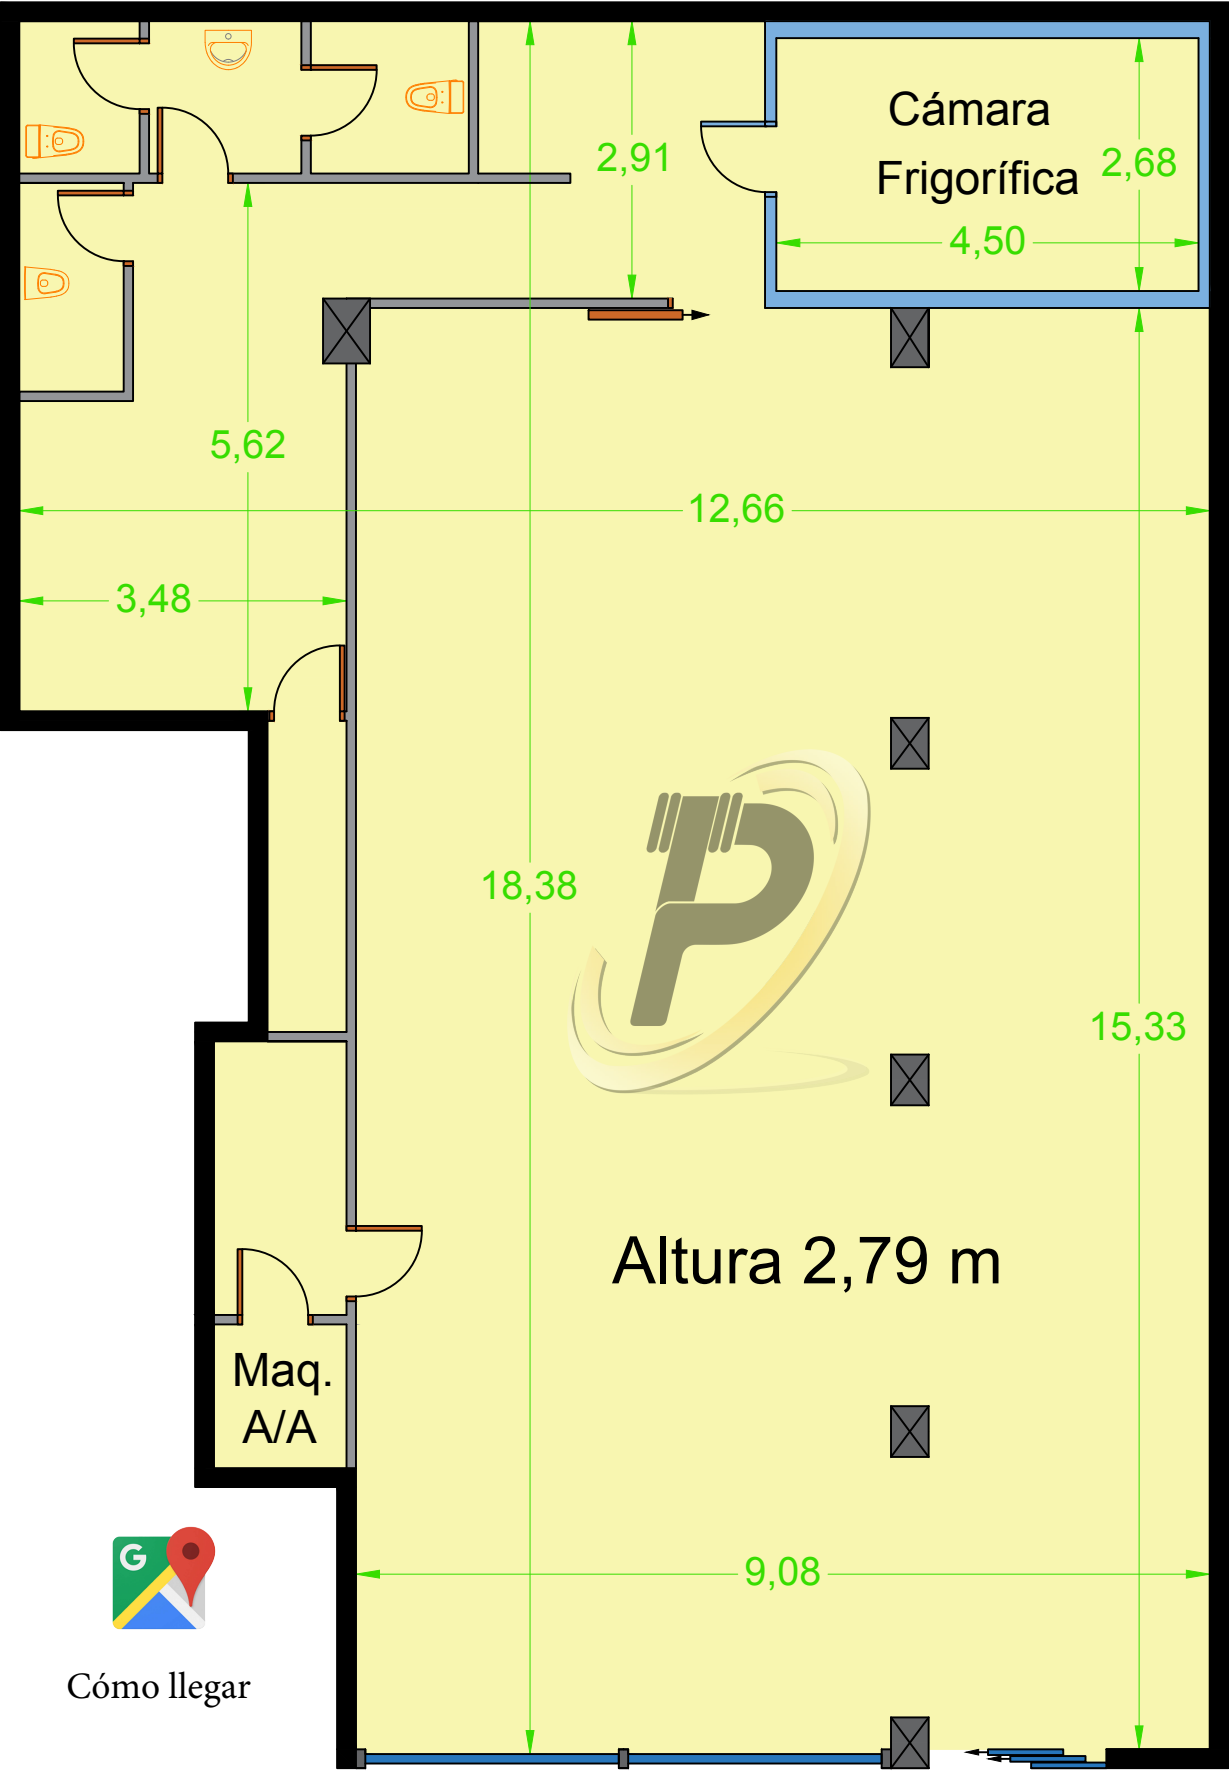

# Local 195 m<sup>2</sup> Gernika

\* Plano orientativo

C/ Pablo Picasso