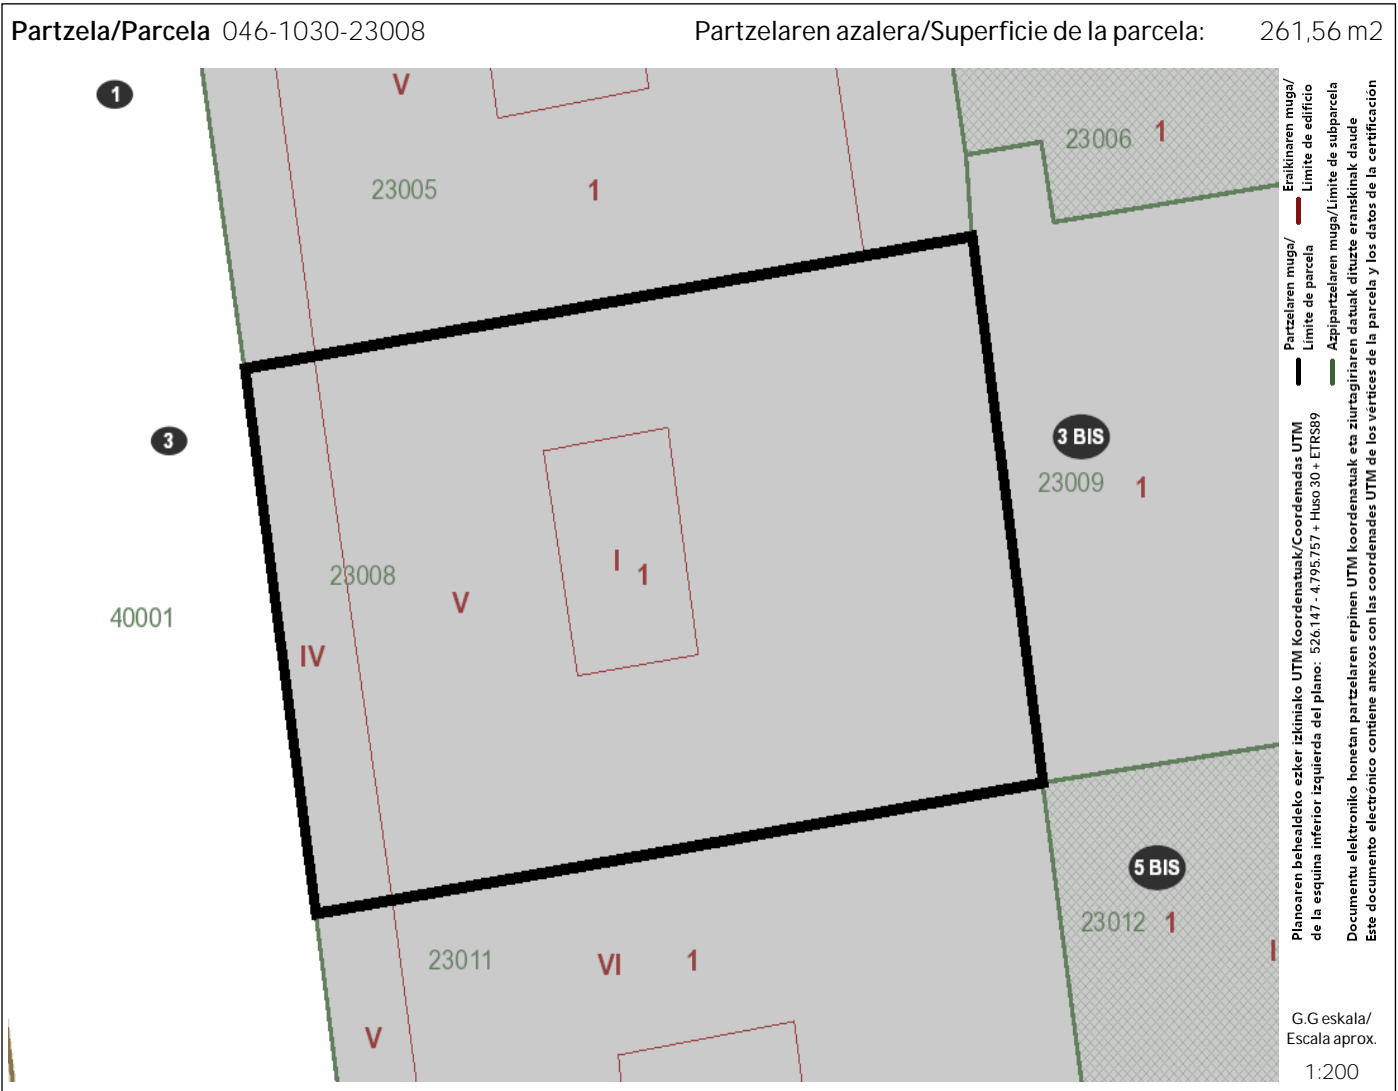

Jabetza Erregistroarekiko koordinazio grafikoa/Coordinación gráfica con el Registro de la Propiedad

Erregistroa/Registro: Erregistro-kode bakarra/Código registral único: Koordinazio-data/Fecha coordinación:

Ez dago koordinatuta/No está coordinado