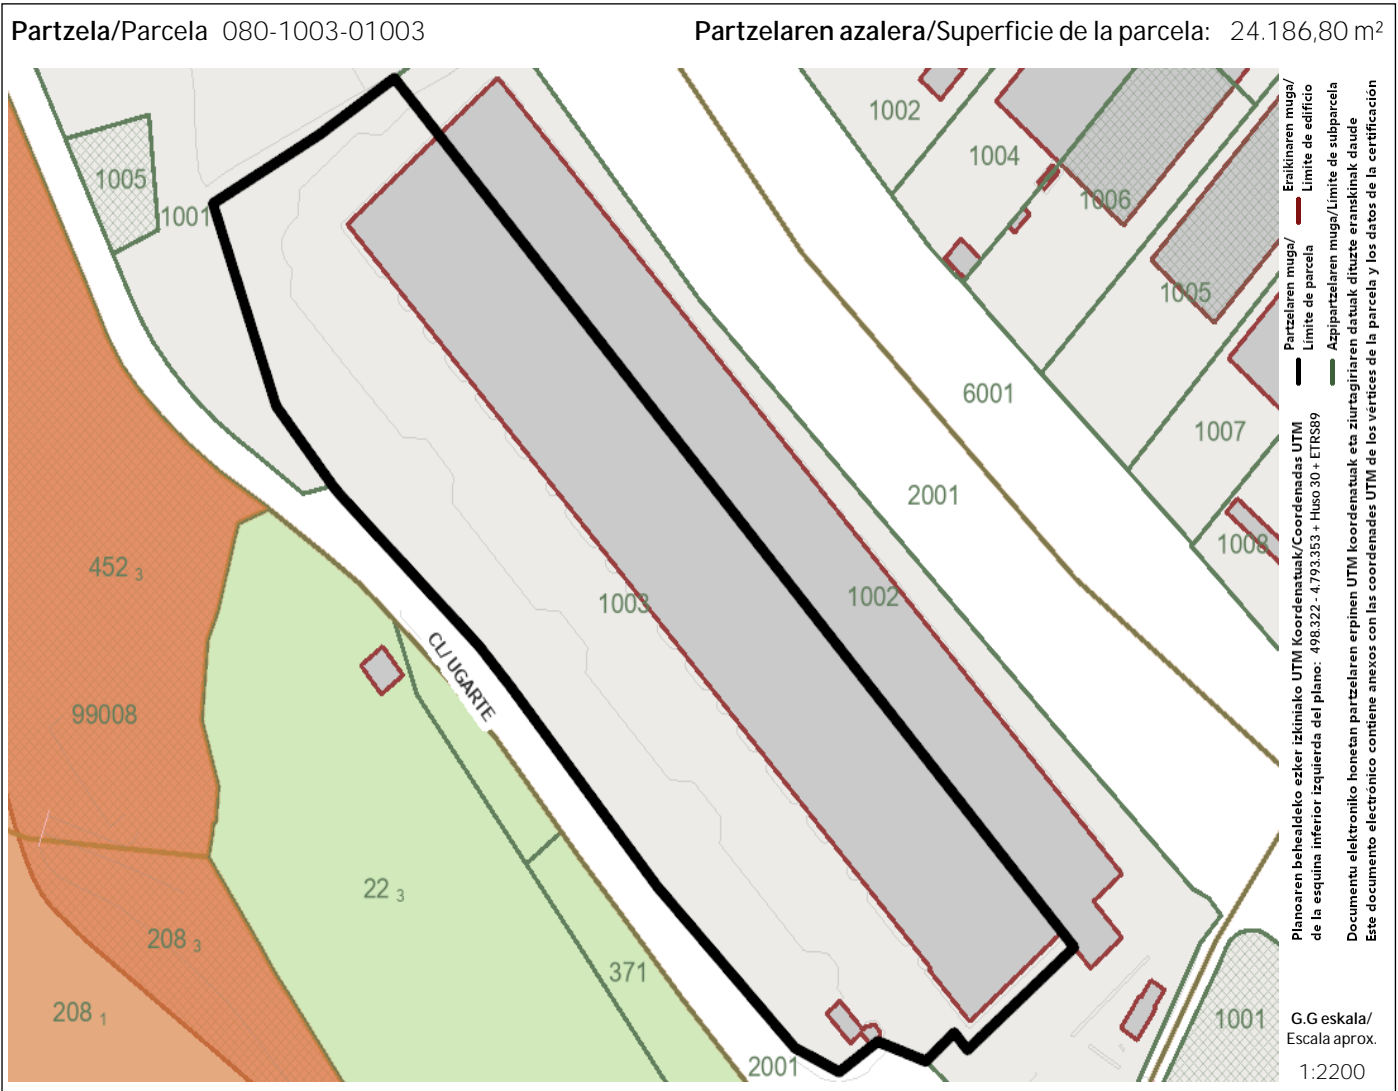

Partzela/Parcela 080-1003-01003

Katastro-azalera/ Superficie catastral:	24.186,80 m²
--	--------------

Azpiartzela/Subparcela 01

Katastro-azalera/ Superficie catastral:	24.186,80 m²	Izaera/ Naturaleza:	Hirikoa/Urbana	Azpieraikia/ Subedificada:	Ez/No
Eraldatutako lurzorua/ Suelo transformado:	Ez/No	Fatxaden kopurua/ Número fachadas:	1		

Eraikuntza/ Edificación:	Itxita/Cerrada	Zolata/ Solera:	Bai/Si	Altuera askea/ Altura libre:	7 m berdin edo gehiago/Igual o más de 7 m
Egitura/ Estructura:	Metala/Hormigoia/ Metal/Hormigón	Itxitura/ Cerramiento ext.:	Xafla/Chapa	Pabiloiaren argia/ Luz cercha:	11 m berdin edo gehiago/Igual o más de 11 m
Forjatuetako argia/ Luz forjados:	7 m baino gutxiago/ Menos de 7 m	Garabia/ Grúa puente:	Ez dauka/No tiene	Goragailua/ Elevador:	Ez dauka/No tiene

→ Elementuak/Elementos PG\Poligono industrial ugarte-alde 001

<b>N9730172V</b>			
Erabilera/ Uso:	I13 Industria tailerra/Industria talleres	Katastro-azalera/ Superficie catastral:	454,18 m²
Partaidetza koefizientea/ Coeficiente de participación:	4,65	Solairua/ Planta:	PB

<b>N9730193Y</b>			
Erabilera/ Uso:	O22 Bulegoa industria-eraikinean/Oficina edificio ind.	Katastro-azalera/ Superficie catastral:	17,08 m²
Partaidetza koefizientea/ Coeficiente de participación:		Solairua/ Planta:	E1