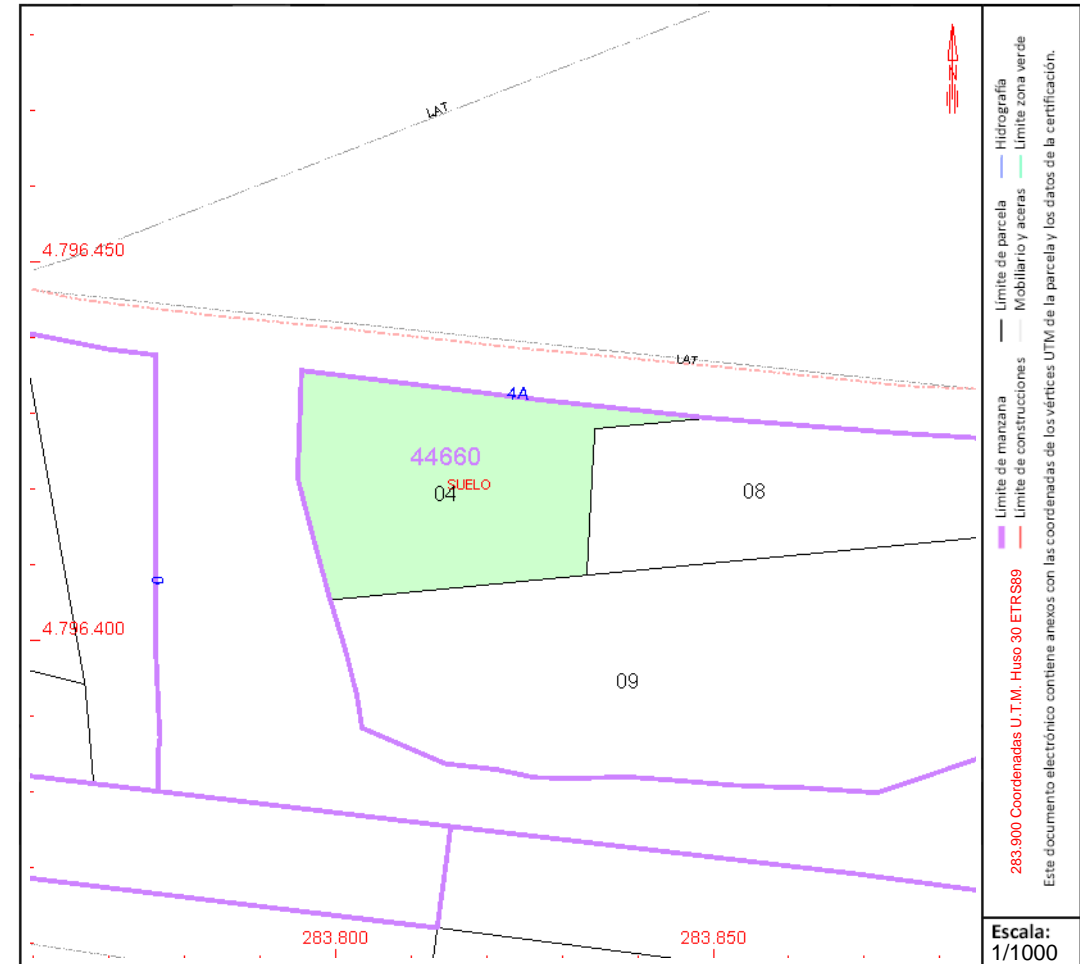

### Localización:

BO POMPIAN 4[A] Suelo  
33900 LANGREO [CIAÑO] [ASTURIAS]

Clase: URBANO

Uso principal: Suelo sin edif.

Superficie construida:

Año construcción:

## PARCELA

Superficie gráfica: 1.014 m<sup>2</sup>

Participación del inmueble: 100,00 %

Tipo:

Este documento no es una certificación catastral, pero sus datos pueden ser verificados a través del "Acceso a datos catastrales no protegidos de la SEC"