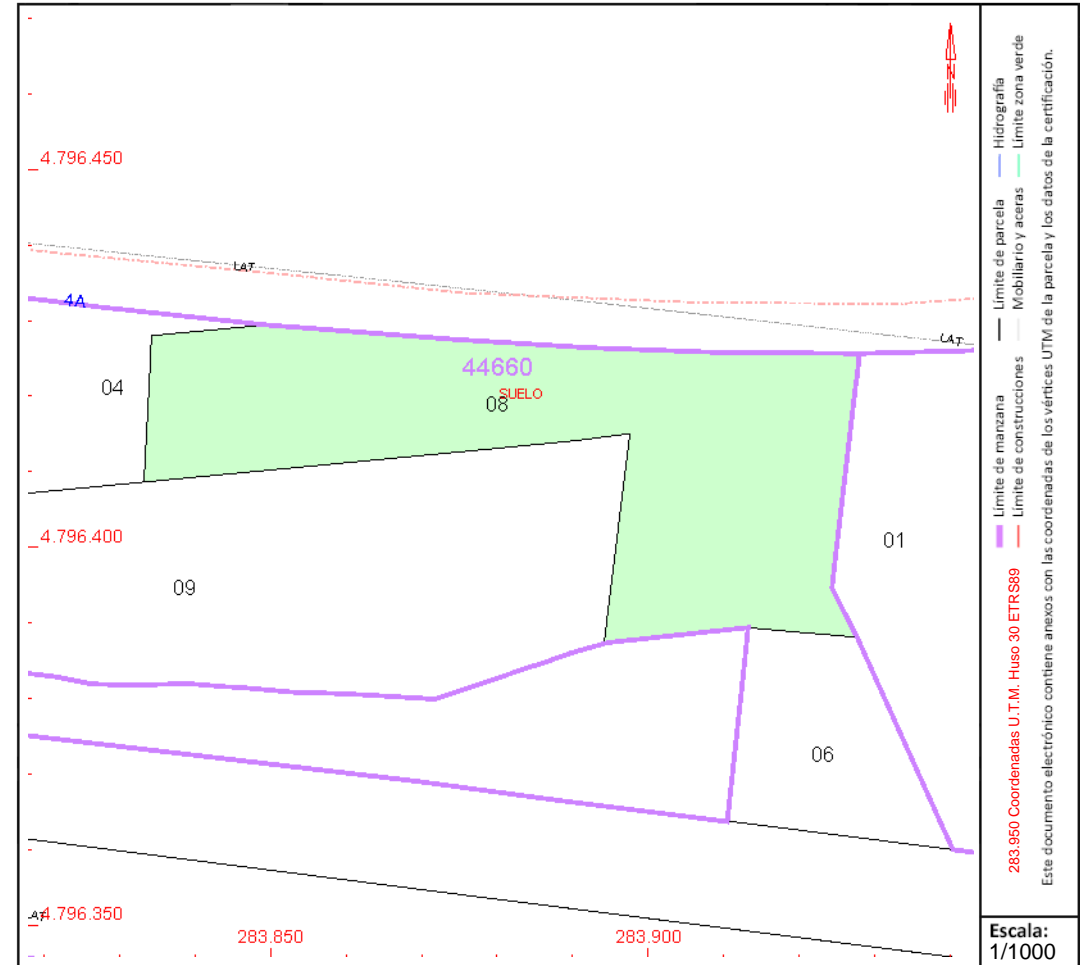

CONSULTA DESCRIPTIVA Y GRÁFICA DE DATOS CATASTRALES DE BIEN INMUEBLE

Referencia catastral: 4466008TN8936N0001AF

DATOS DESCRIPTIVOS DEL INMUEBLE

Localización:

BO POMPIAN 8[A] Suelo
33900 LANGREO [CIAÑO] [ASTURIAS]

Clase: URBANO

Uso principal: Suelo sin edif.

Superficie construida:

Año construcción:

PARCELA

Superficie gráfica: 2.130 m2

Participación del inmueble: 100,00 %

Tipo: