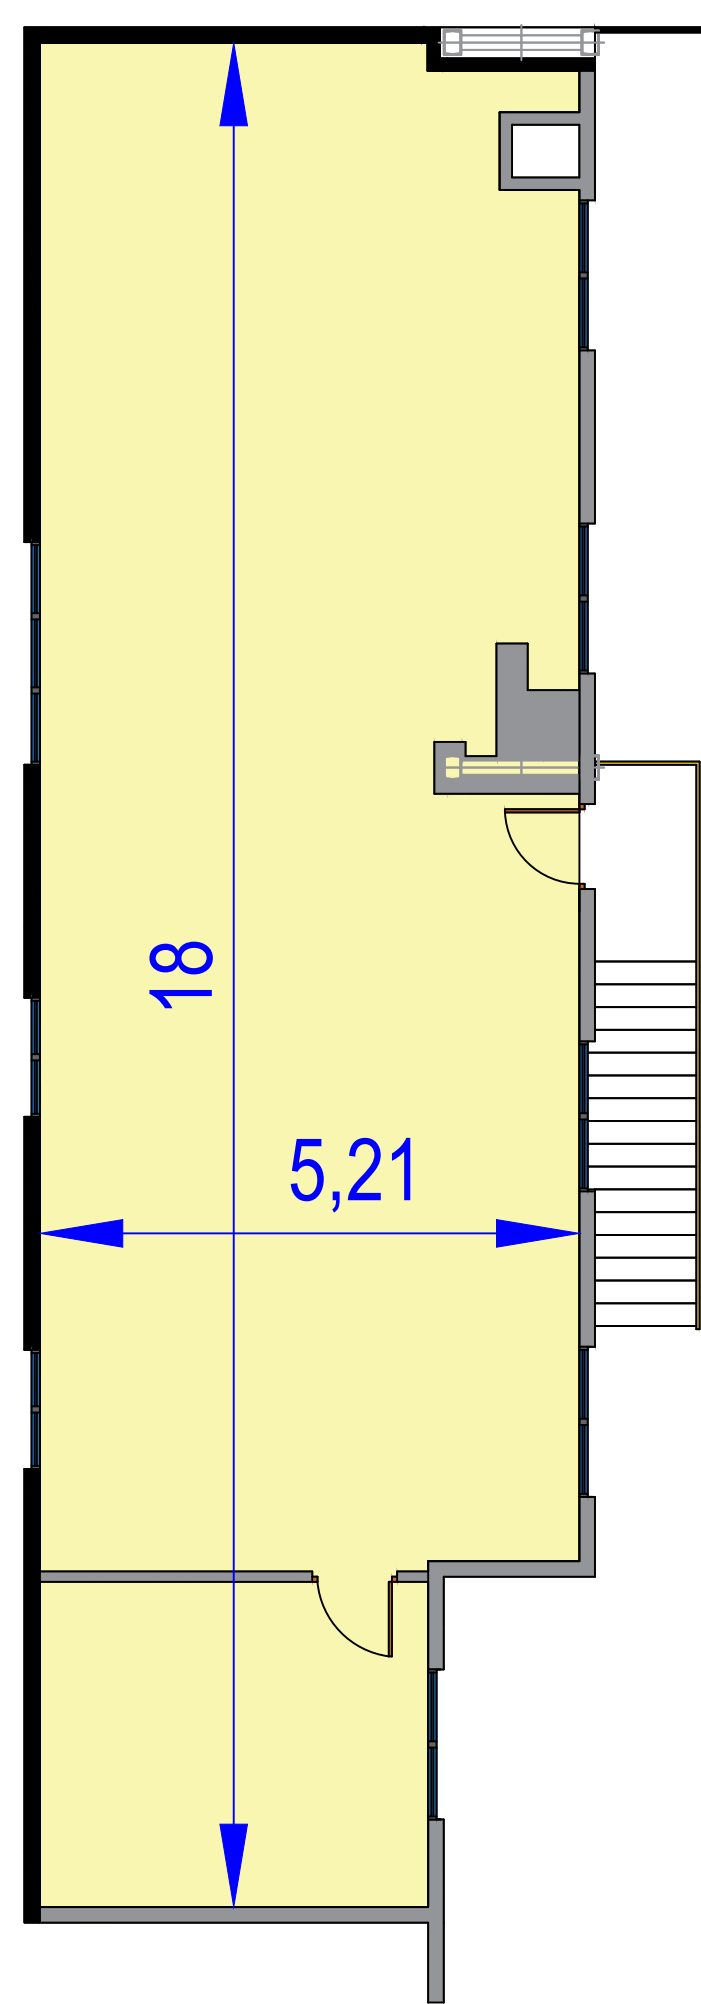

Lote 1 - Pabellón Mungia 5.689 m²

Altura máx. 14,5 m
Altura mín. 13,5 m

NAVE 1
PLANTA BAJA
5.445 m²

NAVE 1
PLANTA PRIMERA - 244 m²