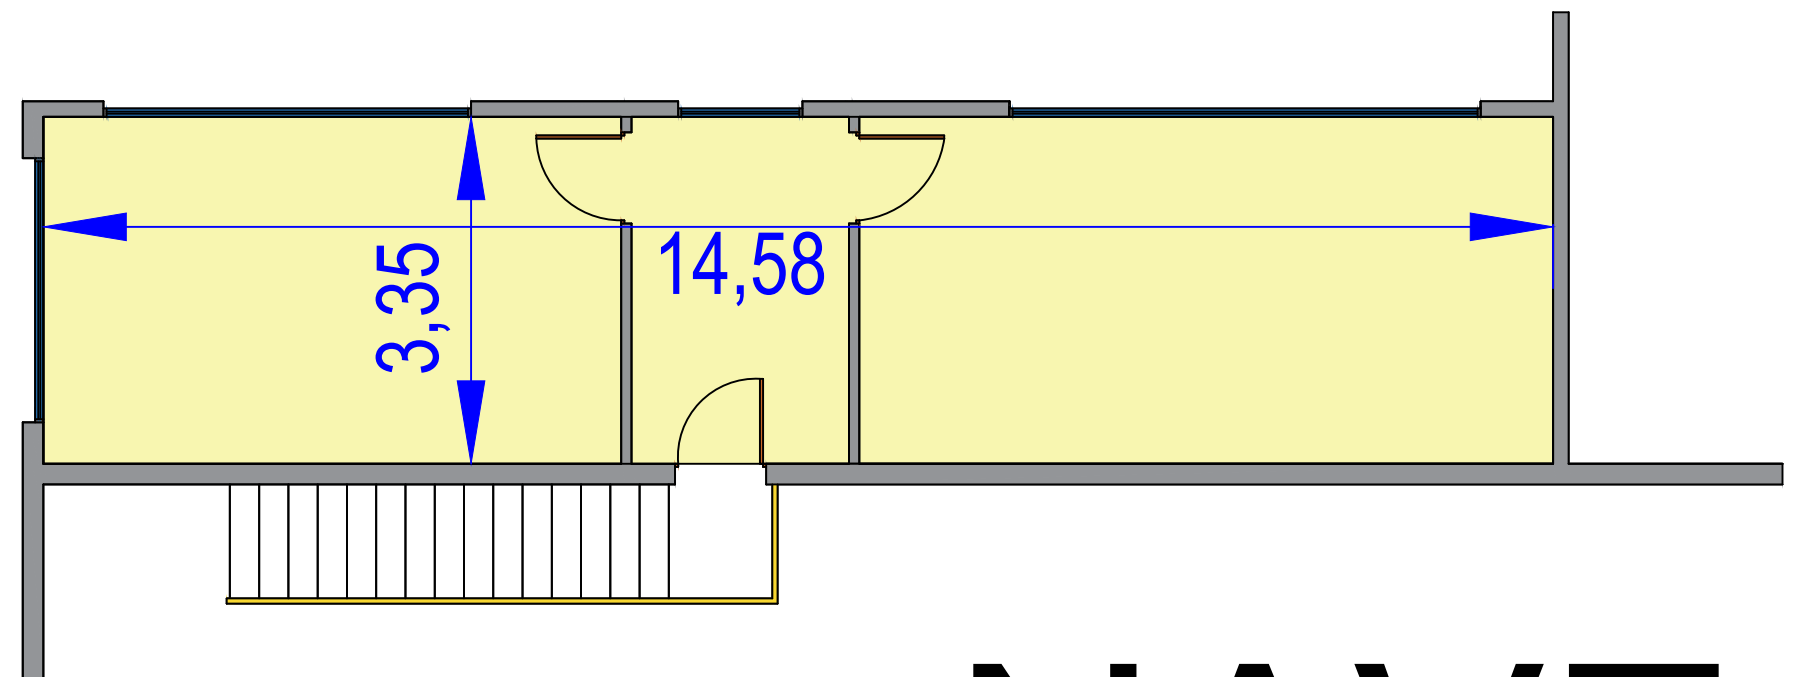

Lote 1 - Pabellón Mungia 5.689 m²

Altura máx. 14,5 m
Altura mín. 13,5 m

NAVE 1
PLANTA BAJA
5.445 m²

NAVE 1
PLANTA PRIMERA - 244 m²