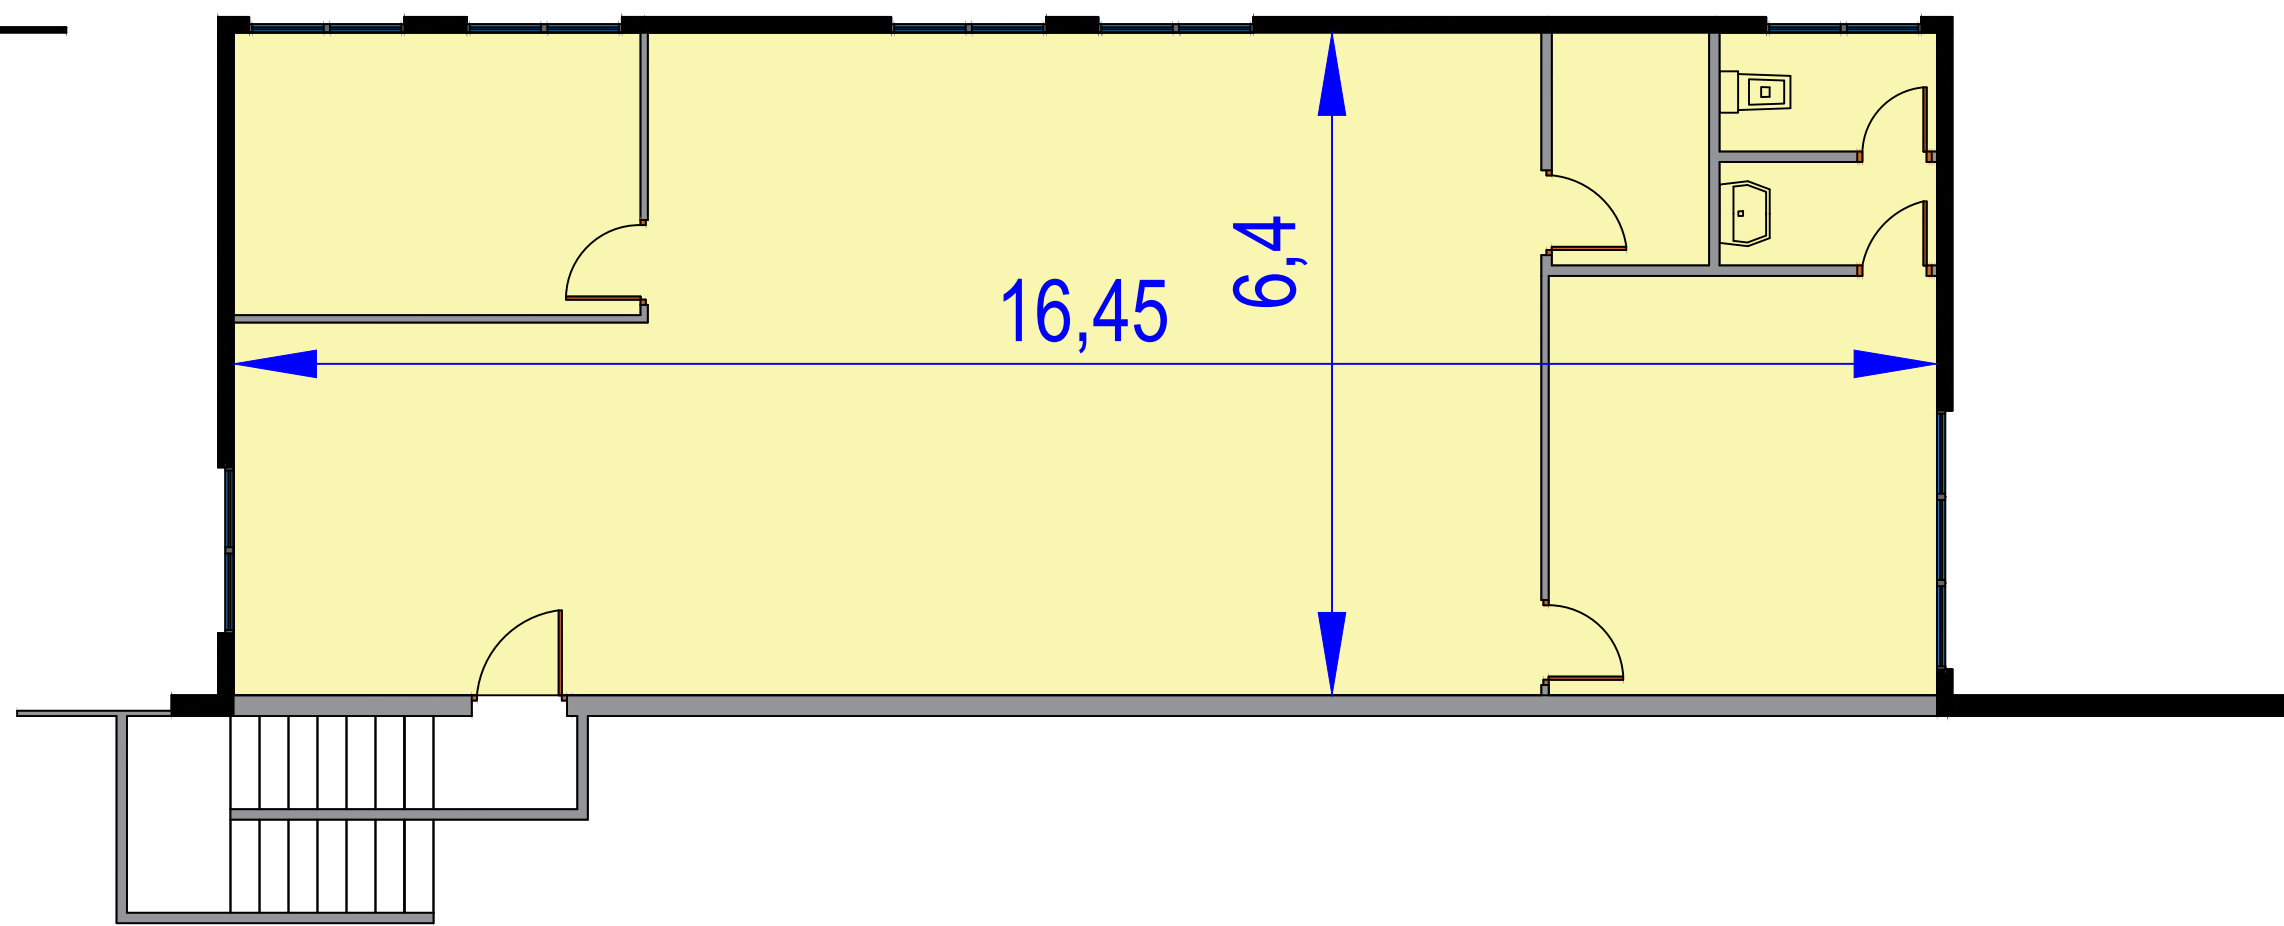

Lote 1 - Pabellón Mungia 5.689 m²

Altura máx. 14,5 m
Altura mín. 13,5 m

NAVE 1
PLANTA BAJA
5.445 m²

NAVE 1
PLANTA PRIMERA - 244 m²