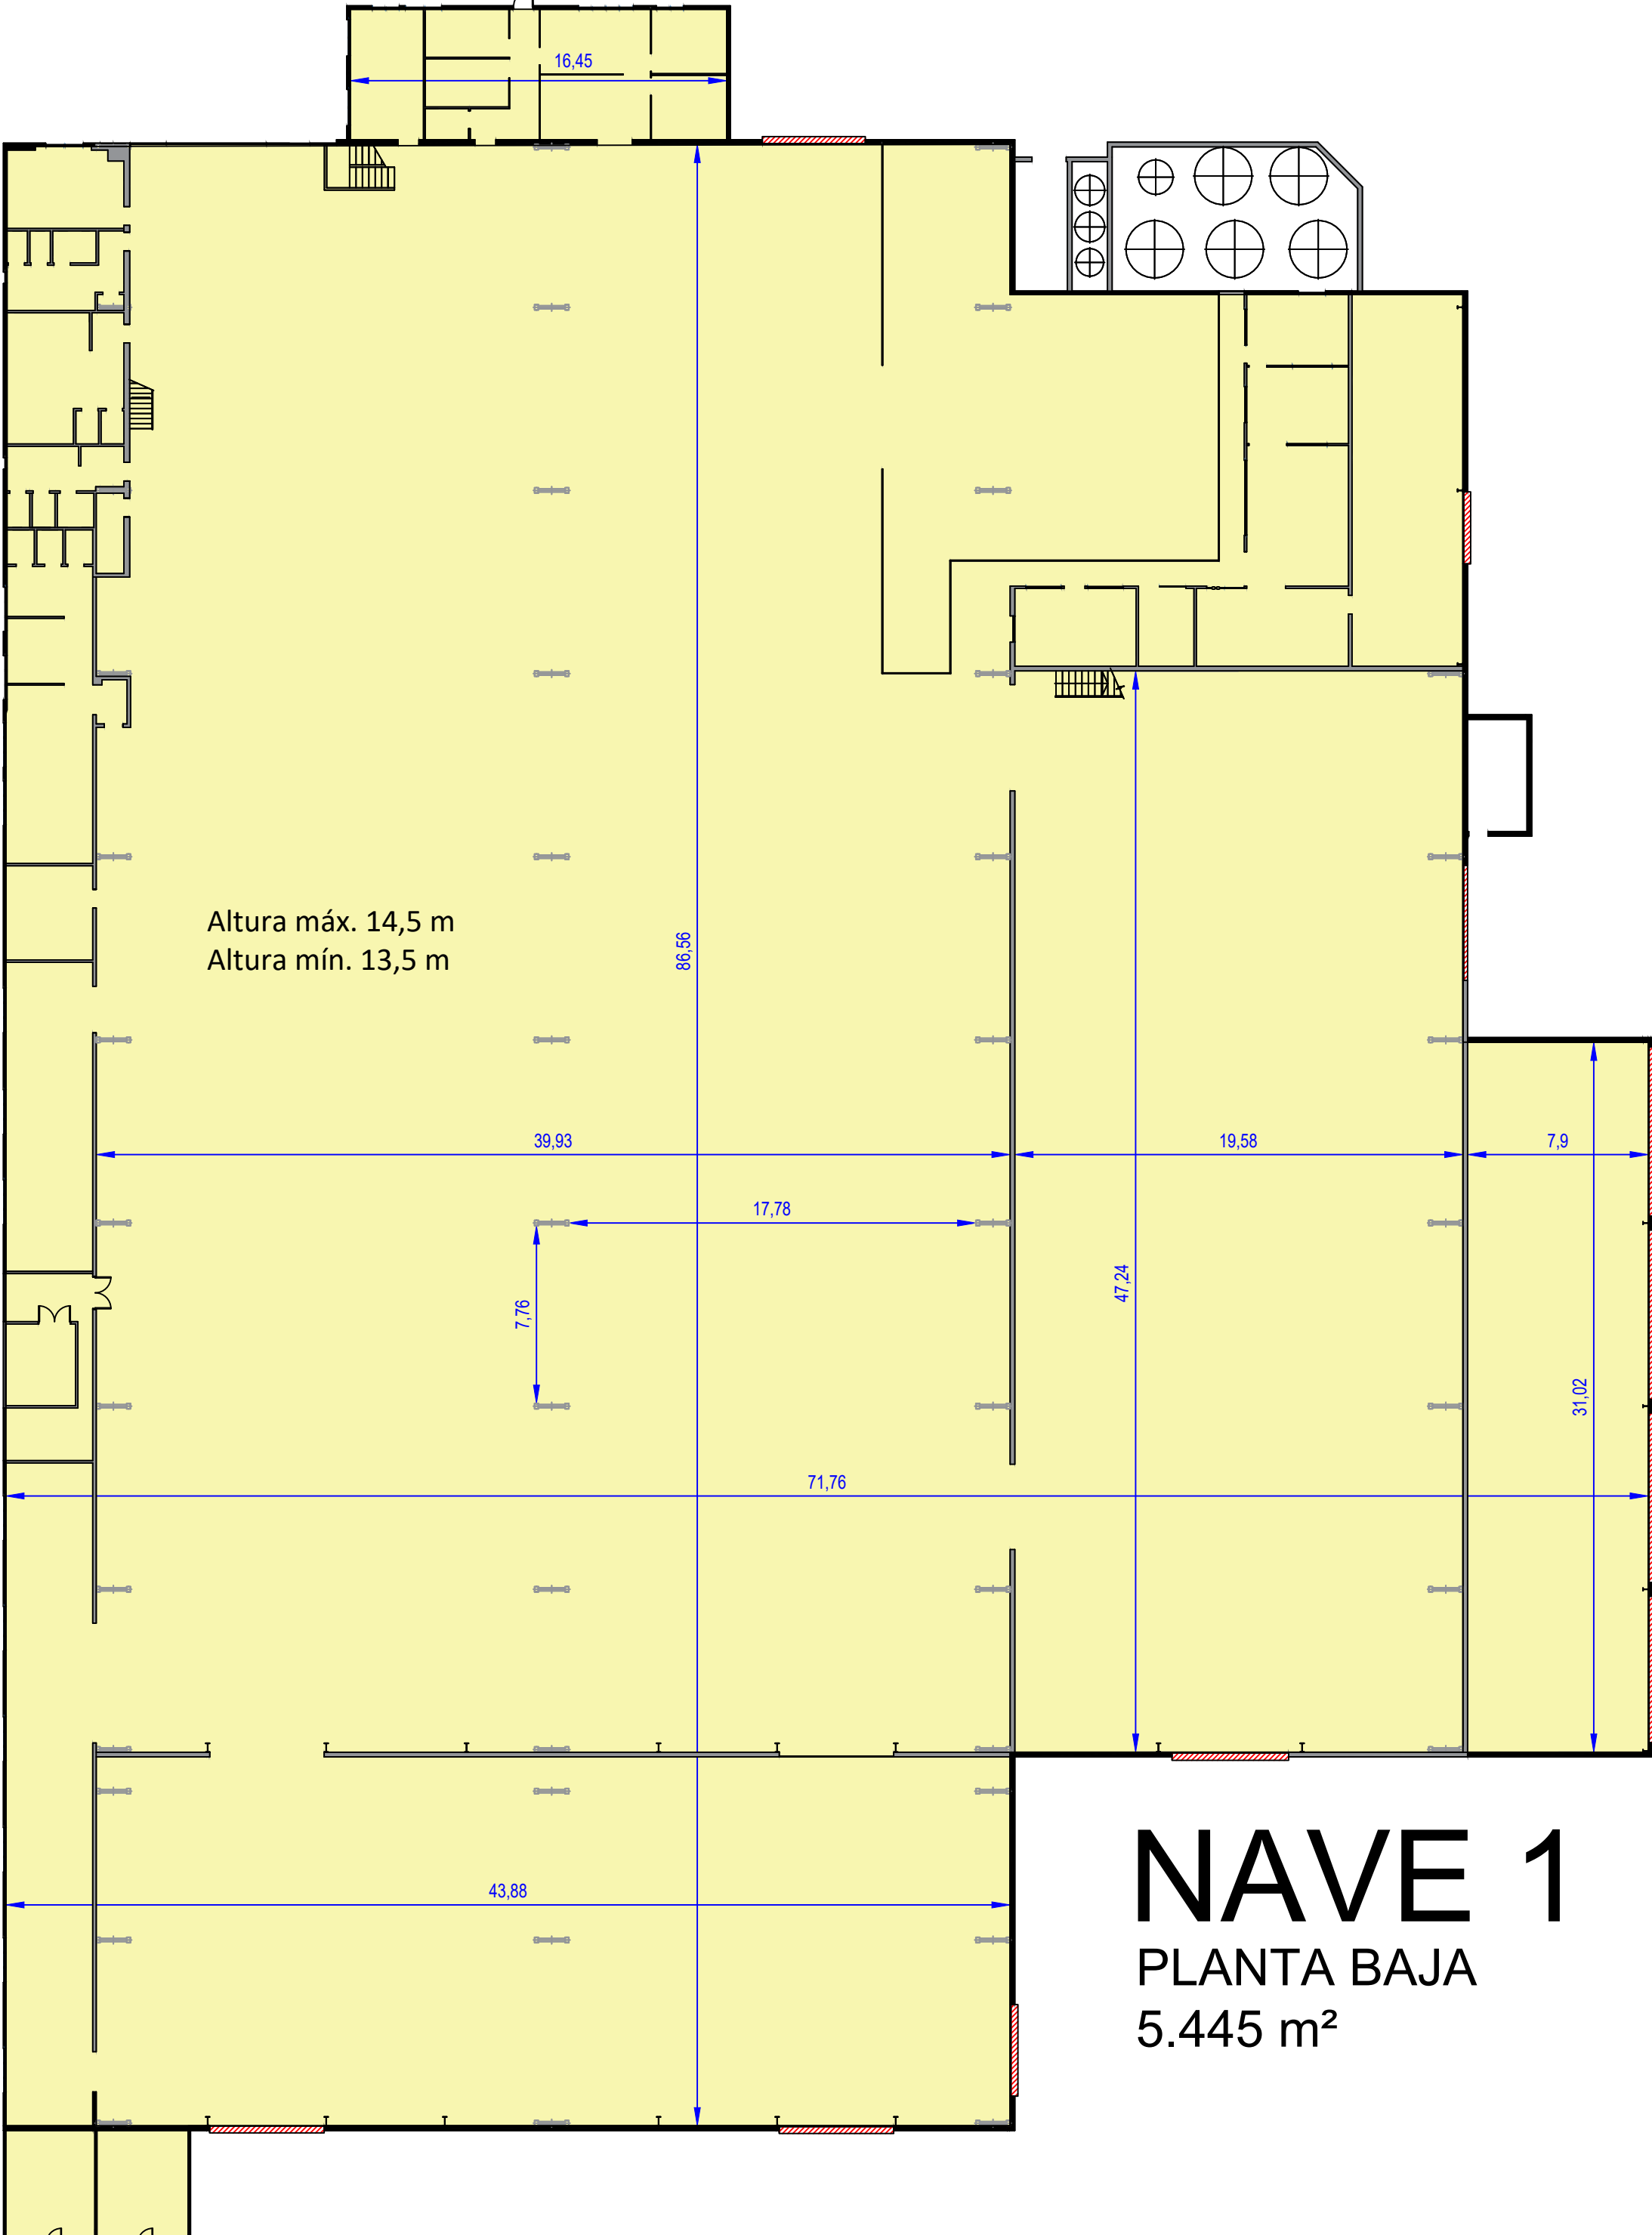

Lote 1 - Pabellón Mungia 5.689 m²

Altura máx. 14,5 m
Altura mín. 13,5 m

NAVE 1
PLANTA BAJA
5.445 m²

NAVE 1
PLANTA PRIMERA - 244 m²