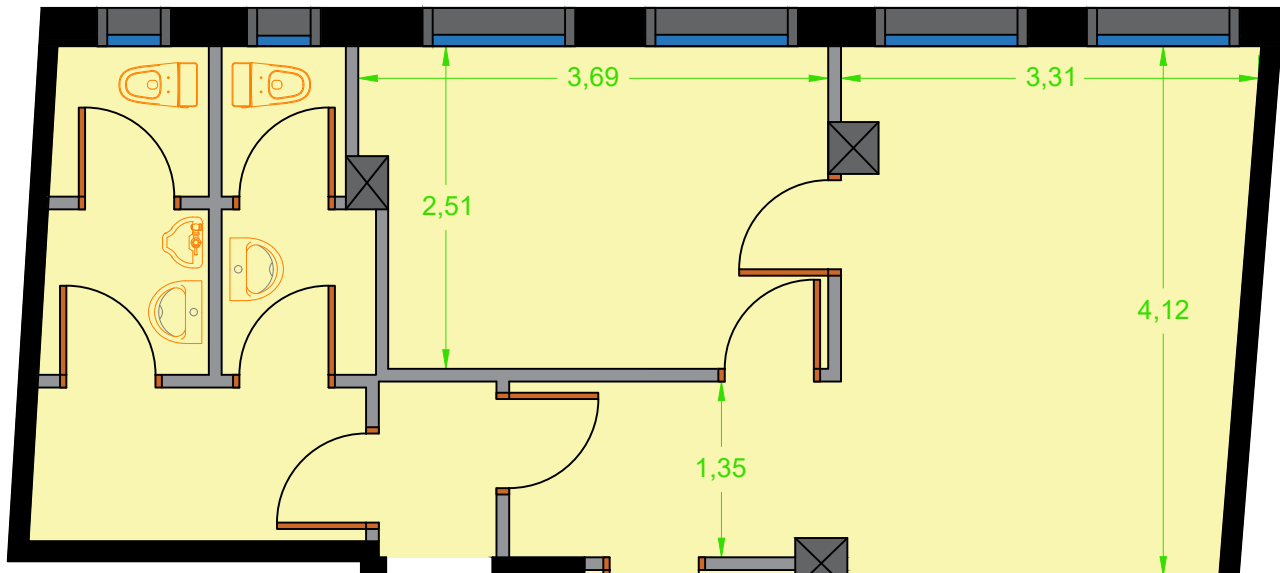

## Vivienda 130 m<sup>2</sup> Casco Viejo Bilbao

[Cómo llegar](#)

▲ 1º Izda

▼ 1º Dcha

### \* Plano orientativo

Vivienda 114 m<sup>2</sup> útiles

Altura máx. 3,30 m  
Altura falso techo 2,45 m

Terraza 5 m<sup>2</sup> útiles

C/ Tenderia