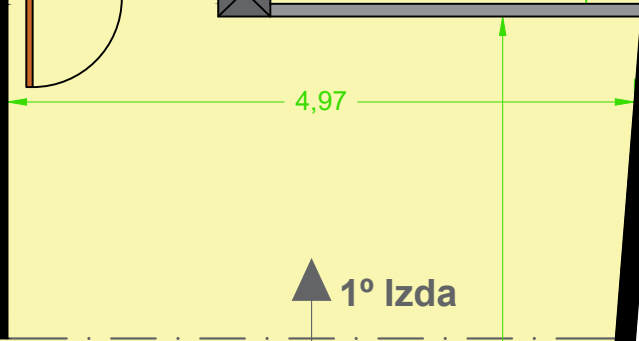

## Vivienda 130 m<sup>2</sup> Casco Viejo Bilbao

[Cómo llegar](#)

▲ 1º Izda

▼ 1º Dcha

### \* Plano orientativo

Vivienda 114 m<sup>2</sup> útiles

Altura máx. 3,30 m  
Altura falso techo 2,45 m

Terraza 5 m<sup>2</sup> útiles

C/ Tenderia