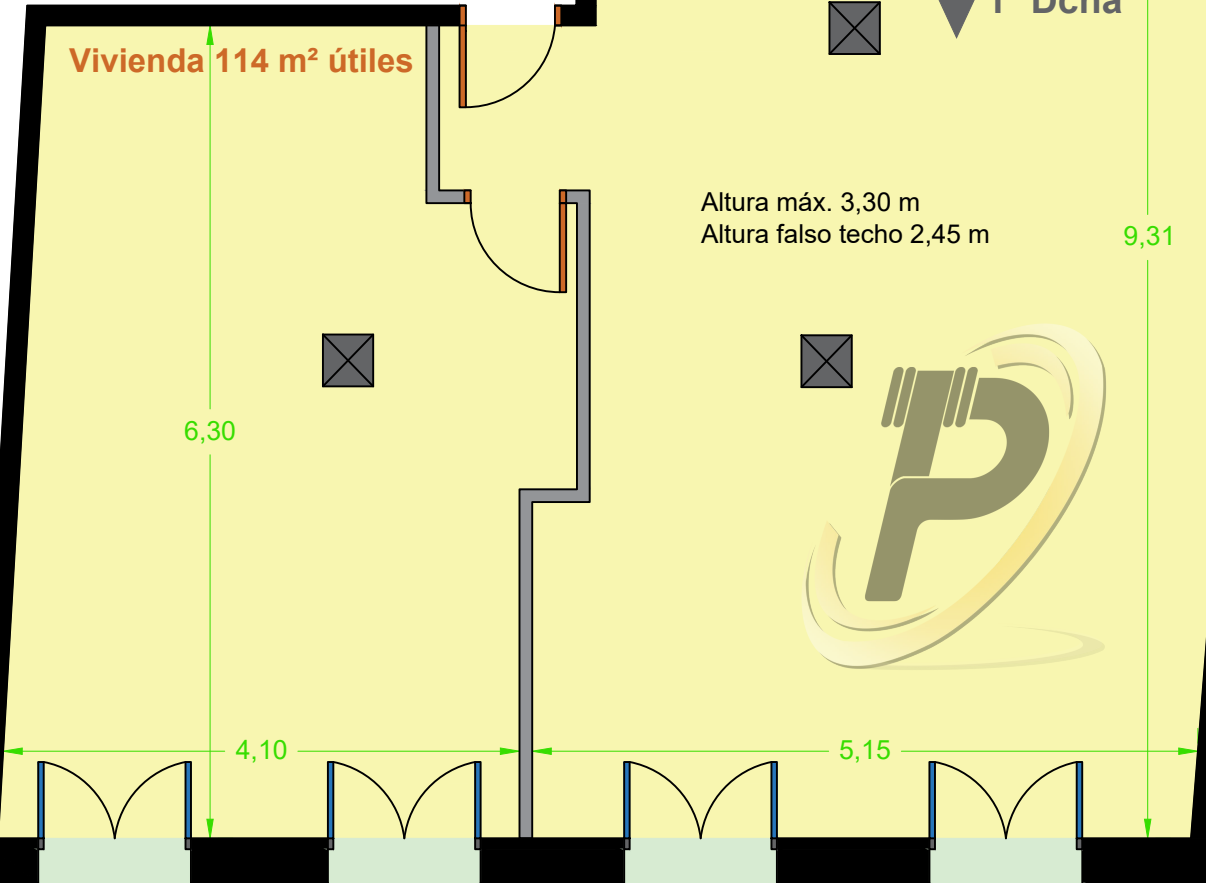

## Vivienda 130 m<sup>2</sup> Casco Viejo Bilbao

[Cómo llegar](#)

▲ 1º Izda

▼ 1º Dcha

### \* Plano orientativo

Vivienda 114 m<sup>2</sup> útiles

Altura máx. 3,30 m  
Altura falso techo 2,45 m

Terraza 5 m<sup>2</sup> útiles

C/ Tenderia