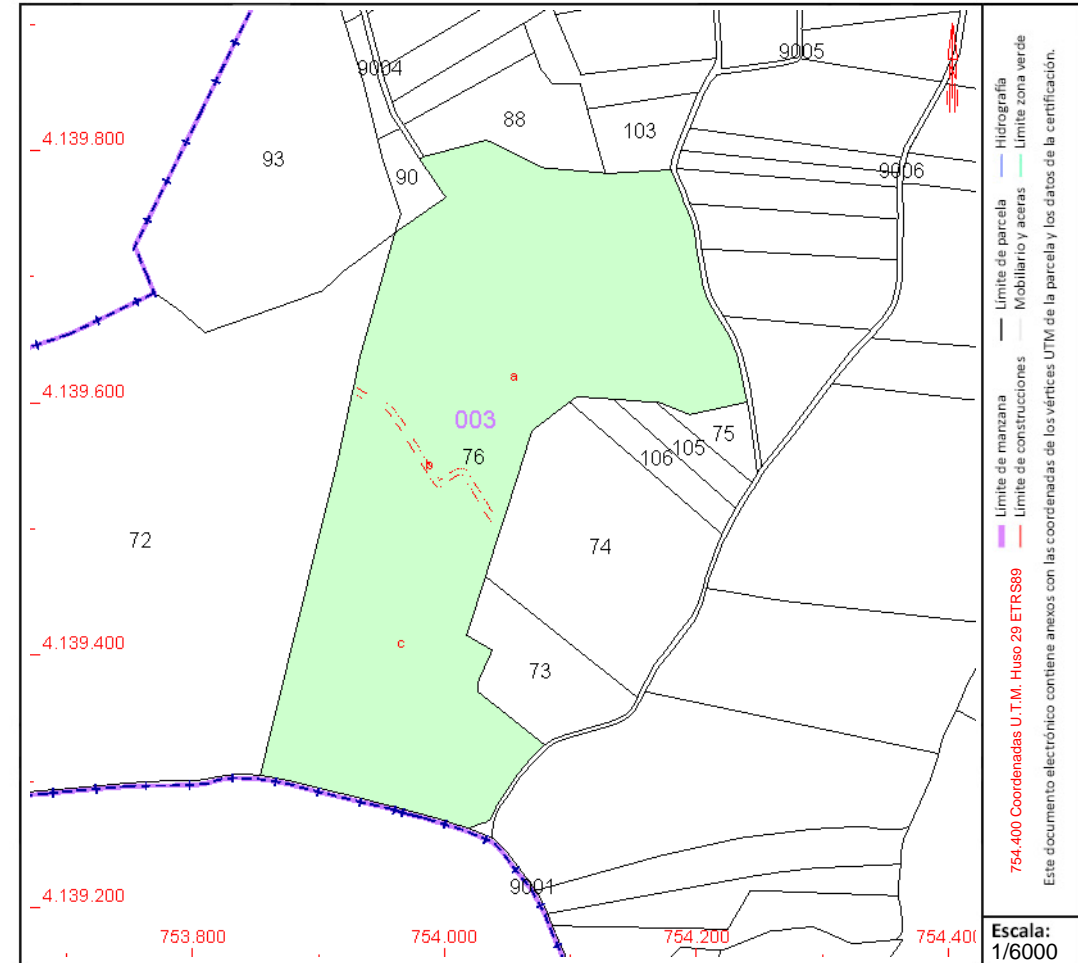

GOBIERNO DE ESPAÑA

MINISTERIO DE HACIENDA Y FUNCIÓN PÚBLICA

SECRETARÍA DE ESTADO DE HACIENDA

DIRECCIÓN GENERAL DEL CATASTRO

CONSULTA DESCRIPTIVA Y GRÁFICA DE DATOS CATASTRALES DE BIEN INMUEBLE

Referencia catastral: 41016A003000760000ZA

DATOS DESCRIPTIVOS DEL INMUEBLE

Localización:

Polígono 3 Parcela 76

LA BARONESA. BOLLULLOS DE LA MITACION [SEVILLA]

Clase: RÚSTICO

Uso principal: Agrario

Superficie construida:

Año construcción:

Cultivo

Subparcela	Cultivo/aprovechamiento	Intensidad Productiva	Superficie m²
a	OR Olivos regadío	00	54.770
b	I- Improductivo	00	887
c	OR Olivos regadío	00	43.841

PARCELA

Superficie gráfica: 99.498 m²

Participación del inmueble: 100,00 %

Tipo:

Este documento no es una certificación catastral, pero sus datos pueden ser verificados a través del "Acceso a datos catastrales no protegidos de la SEC"