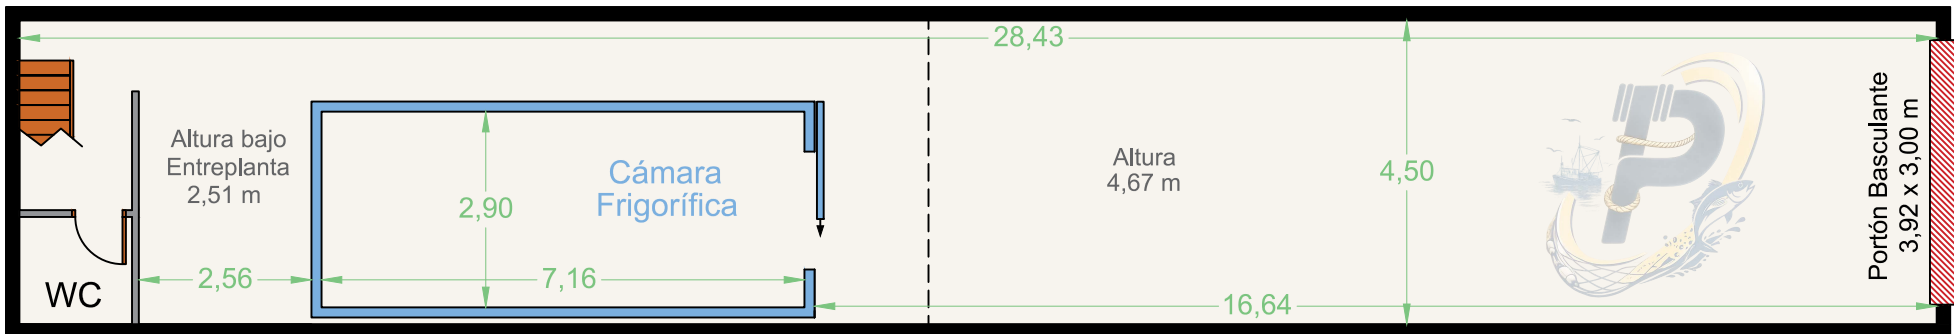

Local 204 m²

Puerto Ondarroa

* Plano orientativo

Entrepanta (63 m²)

Planta Baja (141 m²)