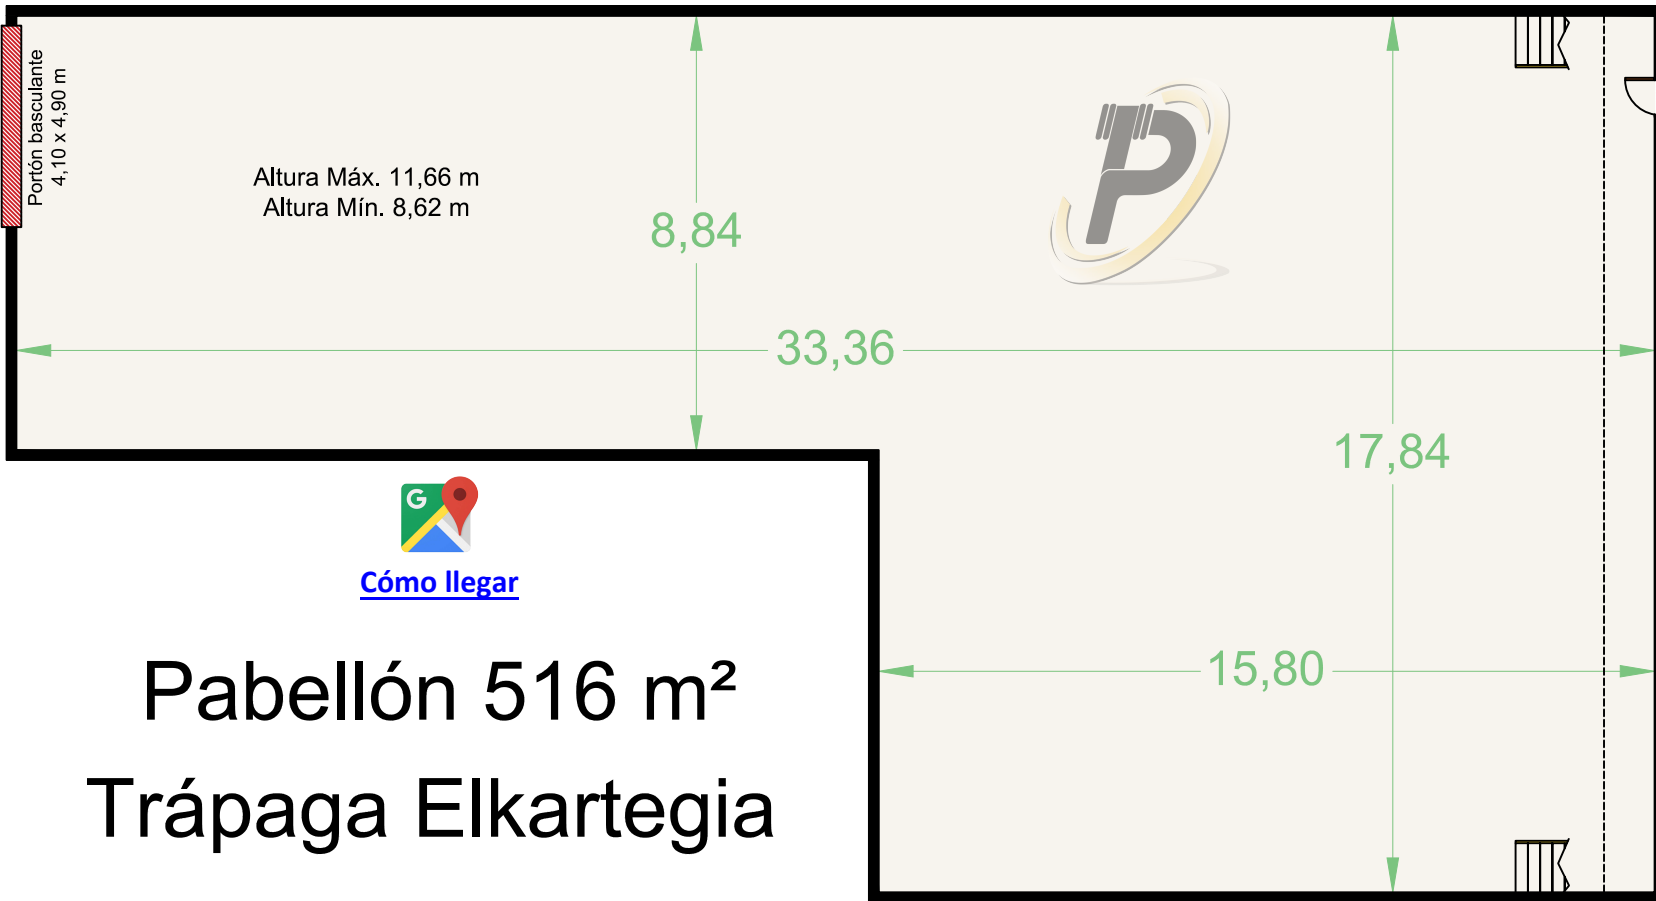

Planta Baja - 458 m<sup>2</sup>

Pabellón 516 m<sup>2</sup>  
Trápaga Elkartegia

Entrepalata - 58 m<sup>2</sup>

\* Plano orientativo