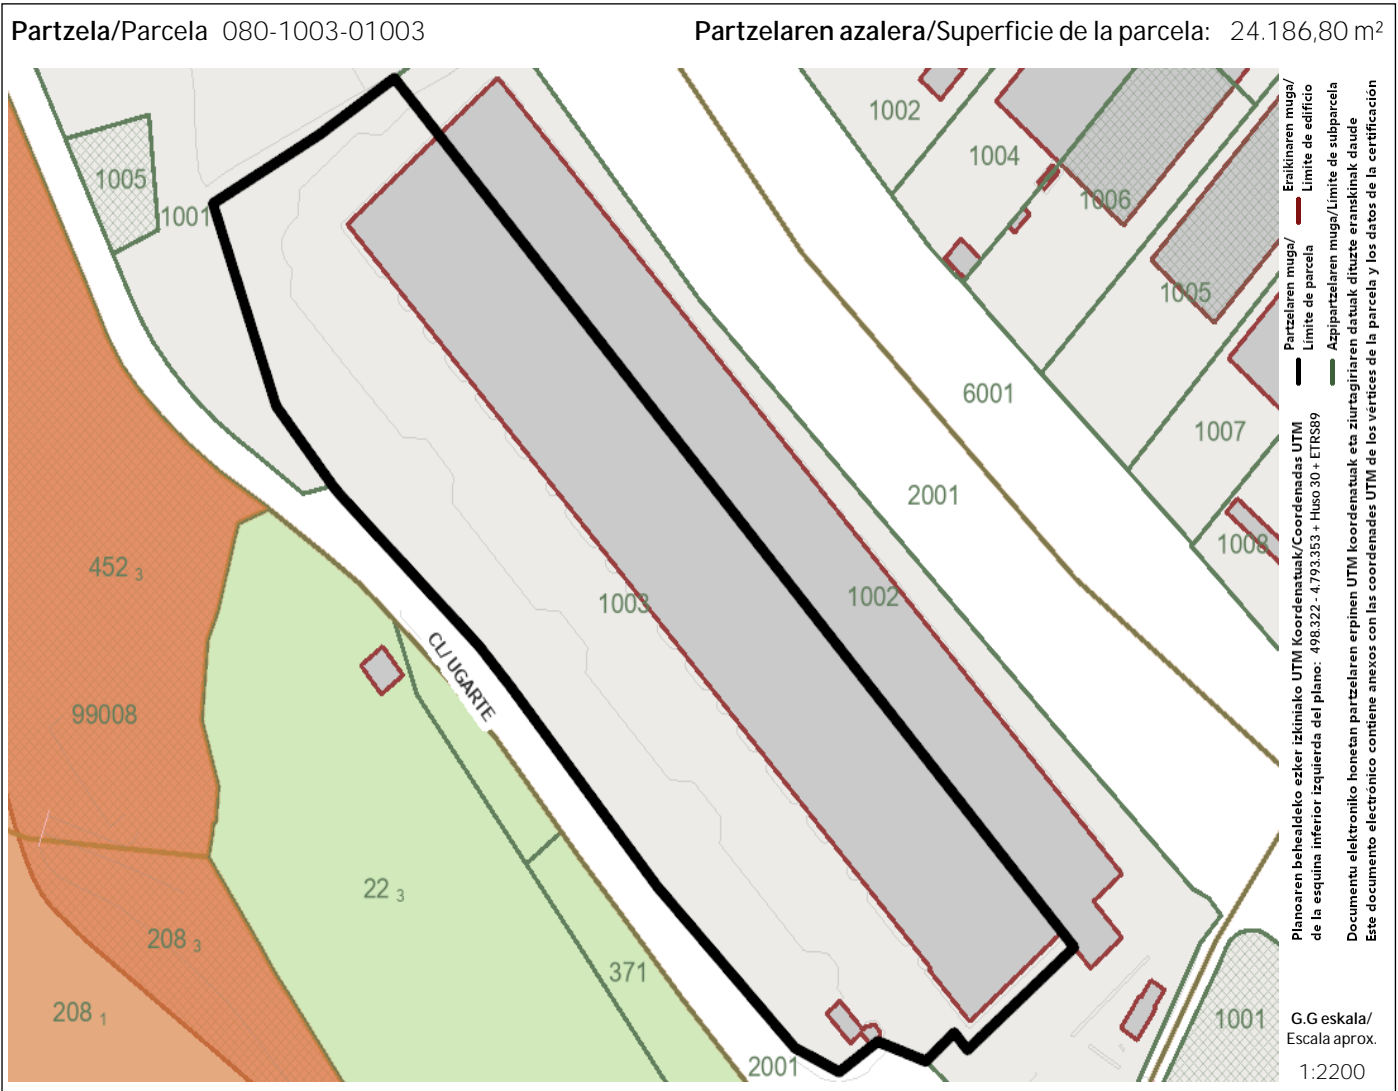

Partzela/Parcela 080-1003-01003

Katastro-azalera/ Superficie catastral:	24.186,80 m²
--	--------------

Azpiartzela/Subparcela 01

Katastro-azalera/ Superficie catastral:	24.186,80 m²	Izaera/ Naturaleza:	Hirikoa/ Urbana	Azpieraikia/ Subedificada:	Ez/No
Eraldatutako lurzorua/ Suelo transformado:	Ez/No	Fatxaden kopurua/ Número fachadas:	1		

Eraikuntza/ Edificación:	Itxita/Cerrada	Zolata/ Solera:	Bai/Si	Altuera askea/ Altura libre:	7 m berdin edo gehiago/Igual o más de 7 m
Egitura/ Estructura:	Metala/Hormigoia/ Metal/Hormigón	Itxitura/ Cerramiento ext.:	Xafla/Chapa	Pabiloiaren argia/ Luz cercha:	11 m berdin edo gehiago/Igual o más de 11 m
Forjatuetako argia/ Luz forjados:	7 m baino gutxiago/ Menos de 7 m	Garabia/ Grúa puente:	Ez dauka/No tiene	Goragailua/ Elevador:	Ez dauka/No tiene

→ Elementuak/Elementos PG\Poligono industrial ugarte-alde 001

N9730180G			
Erabilera/ Uso:	I13 Industria tailerra/Industria talleres	Katastro-azalera/ Superficie catastral:	454,68 m²
Partaidetza koefizientea/ Coeficiente de participación:	4,63	Solairua/ Planta:	PB

N9730202W			
Erabilera/ Uso:	O22 Bulegoa industria-eraikinean/Oficina edificio ind.	Katastro-azalera/ Superficie catastral:	34,45 m²
Partaidetza koefizientea/ Coeficiente de participación:		Solairua/ Planta:	E1