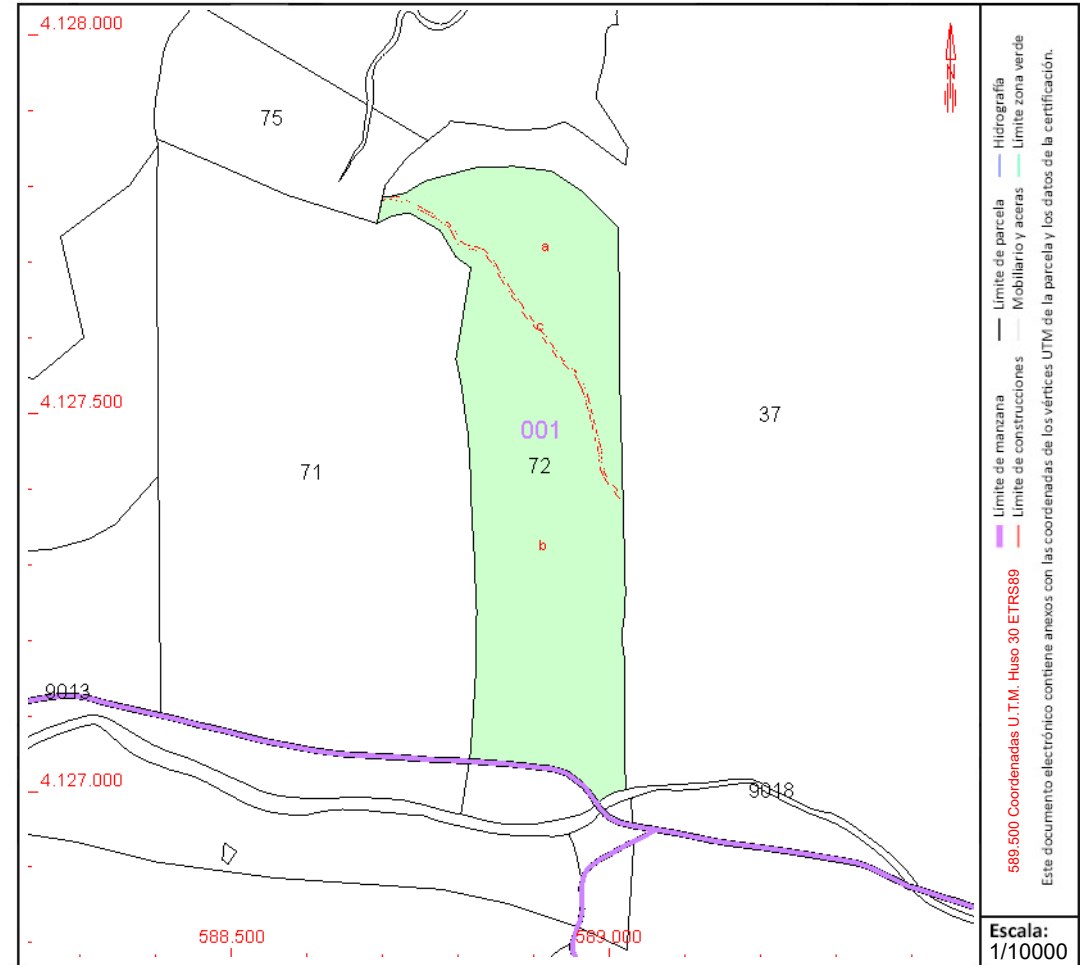

CONSULTA DESCRIPTIVA Y GRÁFICA DE DATOS CATASTRALES DE BIEN INMUEBLE

Referencia catastral: 04016A001000720000FF

DATOS DESCRIPTIVOS DEL INMUEBLE

Localización:

Polígono 1 Parcela 72
BALLABONA. ANTAS [ALMERÍA]

Clase: RÚSTICO

Uso principal: Agrario

Superficie construida:

Año construcción:

Cultivo

Subparcela	Cultivo/aprovechamiento	Intensidad Productiva	Superficie m ²
a	E- Pastos	00	47.048
b	E- Pastos	00	114.243
c	I- Improductivo	00	2.070

PARCELA

Superficie gráfica: 164.094 m²

Participación del inmueble: %

Tipo:

Este documento no es una certificación catastral, pero sus datos pueden ser verificados a través del "Acceso a datos catastrales no protegidos de la SEC"