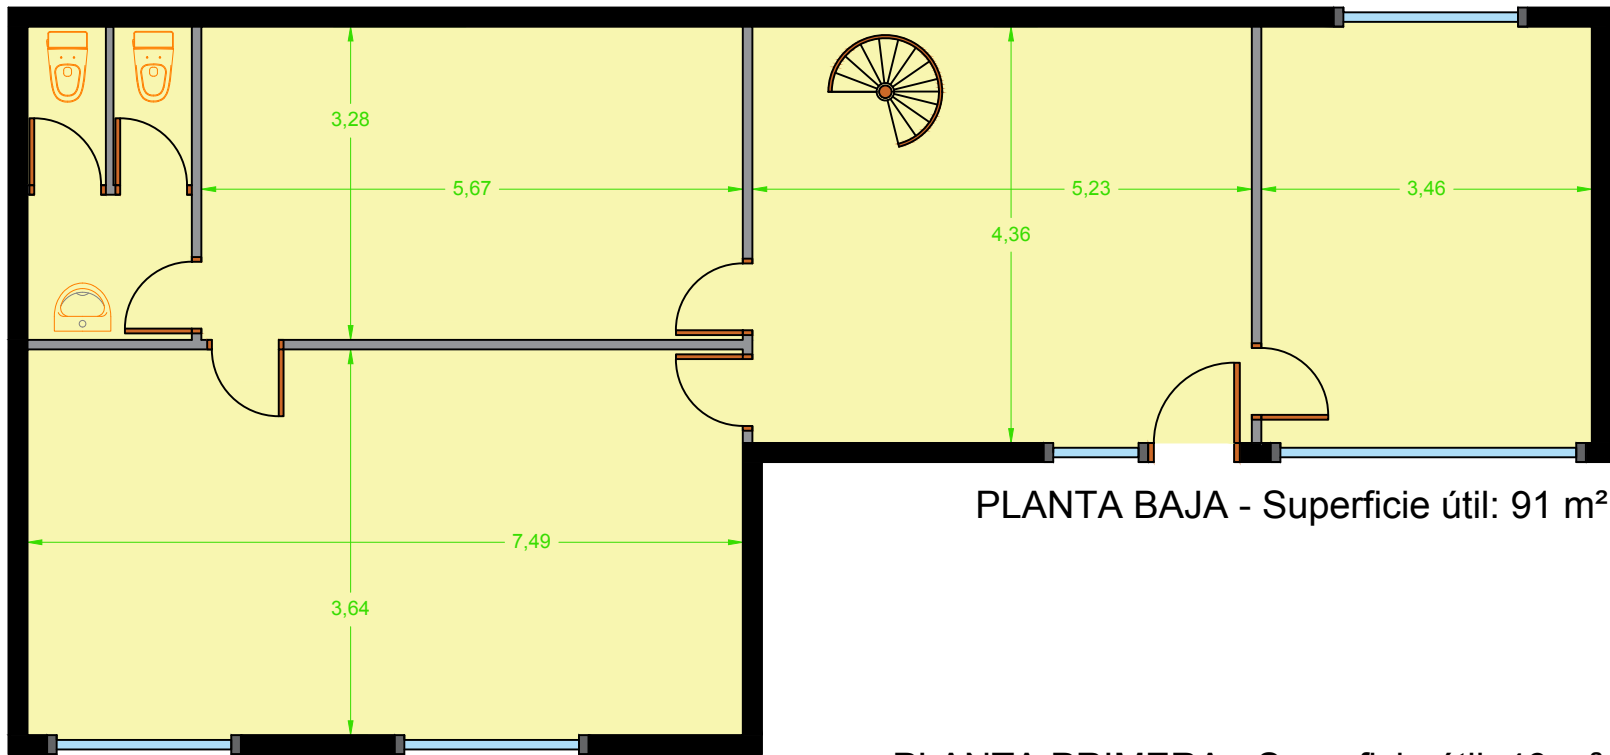

LOCAL 137 m² C/IPARRAGIRRE N°8 IRÚN

PLANTA PRIMERA - Superficie útil: 46 m²