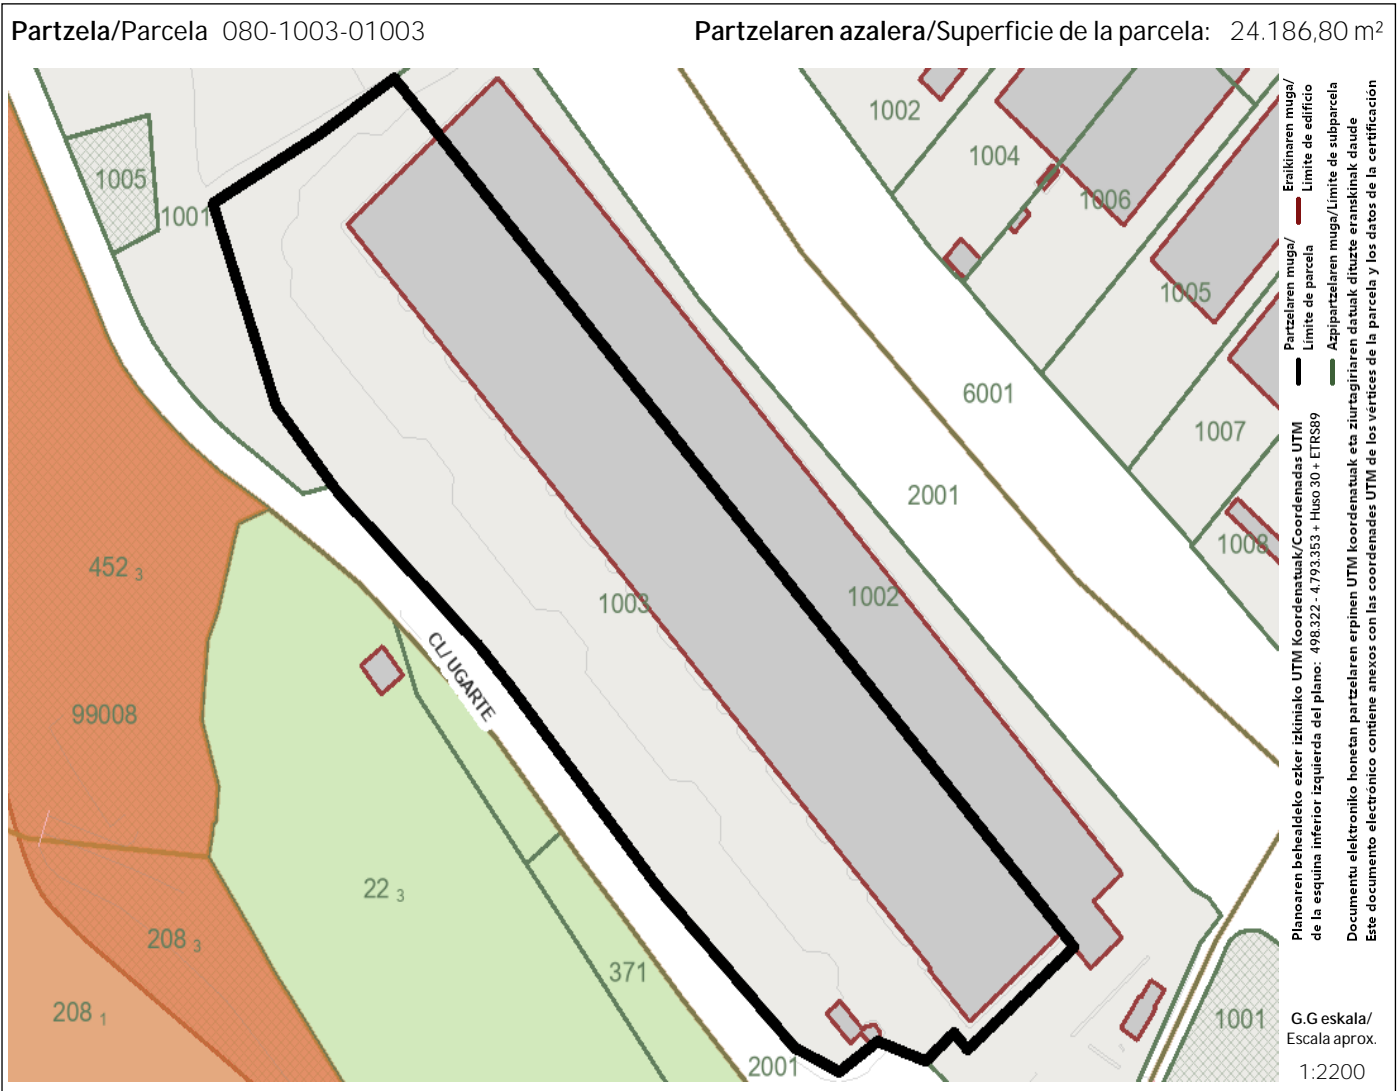

**Katastroko datuen fitxa**

**Ficha de datos catastrales**

**Ondasun higiezina/Bien inmueble 080-1003-01003-0020 VALLE DE TRAPAGA-TRAPAGA**

Azipartzela/ Subparcela	Elementua/ Elemento	Erabilera/ Uso	Katastro-azalera/ Superficie catastral (m²)	Katastro balioa/Valor catastral (€)		
				Lurzorua/ Suelo	Eraikuntza/ Construcción	Guztira/ Total
Helbidea/Dirección:PG\Poligono industrial ugarte-alde 001002						
01	Hir/Urb N9730208B UPBUN	Y23 Azpiegitura/Infraestructura	72,92	6.910,90	7.227,73	14.138,63
<b>Ondasun higiezinaren balioa/Valor catastral del inmueble</b>						<b>14.138,63 €</b>

**Partzela/Parcela 080-1003-01003**

Katastro-azalera/ Superficie catastral:	24.186,80 m²
--	--------------

**Azipartzela/Subparcela 01**

Katastro-azalera/ Superficie catastral:	24.186,80 m²	Izaera/ Naturaleza:	Hirikoia/ Urbana	Azpieraikia/ Subedificada:	Ez/No
Eraldatutako lurzorua/ Suelo transformado:	Ez/No	Fatxaden kopurua/ Número fachadas:	1		

Eraikuntza/ Edificación:	Zolata/ Solera:	Altuera askea/ Altura libre:
Egitura/ Estructura:	Itxitura/ Cerramiento ext.:	Pabiloiaren argia/ Luz cercha:
Forjatuetako argia/ Luz forjados:	Garabia/ Grúa puente:	Goragailua/ Elevador:

→ **Elementuak/Elementos PG\Poligono industrial ugarte-alde 001002**

N9730208B			
Erabilera/ Uso:	Y23 Azpiegitura/Infraestructura	Katastro-azalera/ Superficie catastral:	72,92 m²
Partaidetza koefizientea/ Coeficiente de participación:	0,61	Solairua/ Planta:	PB
Lurzoru EGB/ Suelo VMA:	16.047,27 €	Eraikun. EGB/ Construcción VMA:	11.454,11 €
Guztira EGB/ Total VMA:	27.501,38 €		