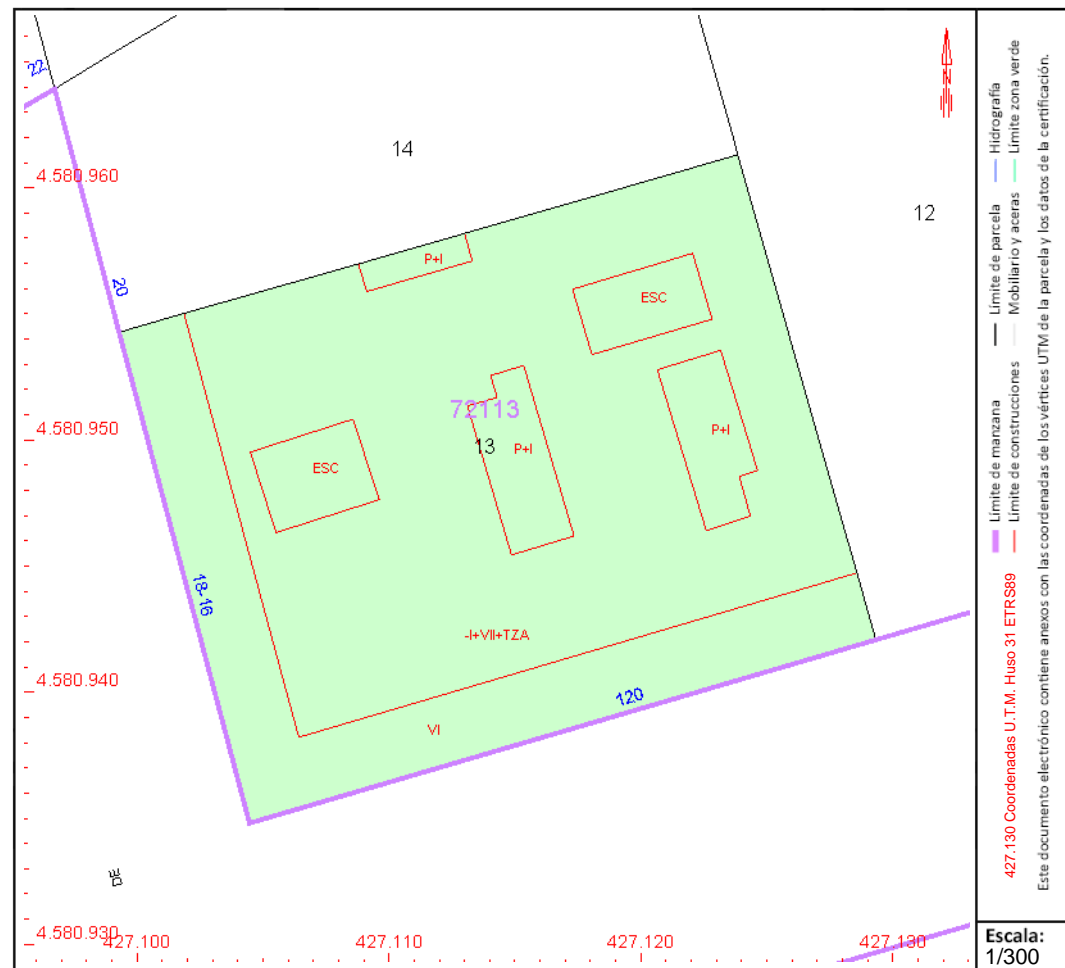

### Localización:

CL MIQUEL ANGEL 120 PI:-1 Pt:T1  
08028 BARCELONA [BARCELONA]

**Clase:** URBANO

**Uso principal:** Almacén,Estac.

**Superficie construida:** 19 m2

**Año construcción:** 1973

### Construcción

Destino	Escalera / Planta / Puerta	Superficie m <sup>2</sup>
ALMACEN	/-1/T1	17
Elementos comunes		2

## PARCELA

**Superficie gráfica:** 515 m2

**Participación del inmueble:** 0,4200 %

**Tipo:** Parcela con varios inmuebles [division horizontal]

Este documento no es una certificación catastral, pero sus datos pueden ser verificados a través del "Acceso a datos catastrales no protegidos de la SEC"