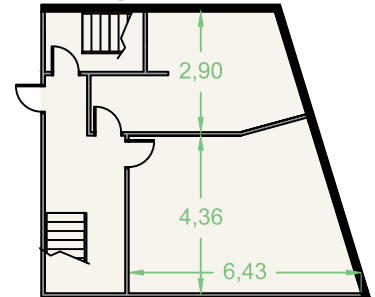

Pabellón 1.705 m² Pol. Ind. Belako Mungia

Planta Baja

[Cómo llegar](#)

Entreplanta

51,31

25,53

Portón basculante
4,48 x 4,97 m

7,36

22,19

39,81

Portón basculante
6,17 x 5,00 m

*** Plano orientativo**