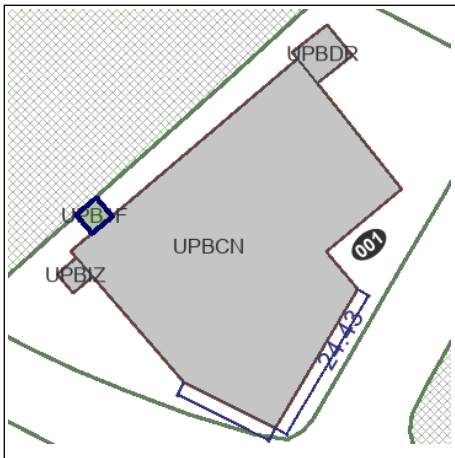

Jabetza erregistroarekiko koordinazio grafikoa/Coordinación gráfica con el registro de la propiedad		
Erregistroa/Registro:	Erregistro-kode bakarra/Código registral único:	Koordinazio-data/Fecha coordinación:
		Ez dago koordinatuta/No está coordinado

Elementuen krokisak/Croquis de los elementos

Helbidea/Dirección: CM\San anton bidea 001	Eraikitze urtea/Año de construcción: 1970

N9844450R UPB1F