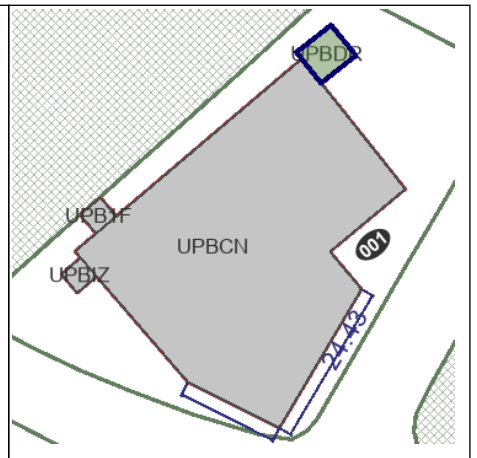

N9844448L UPBDR