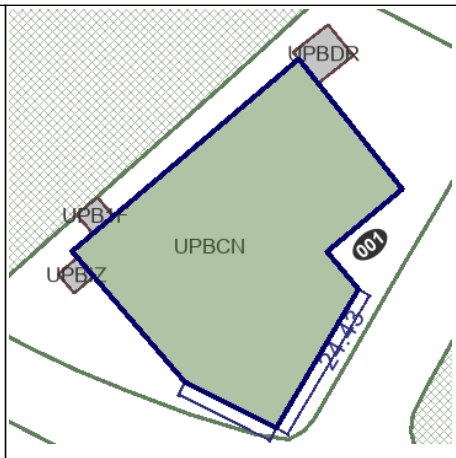

N9844447D UPBCN