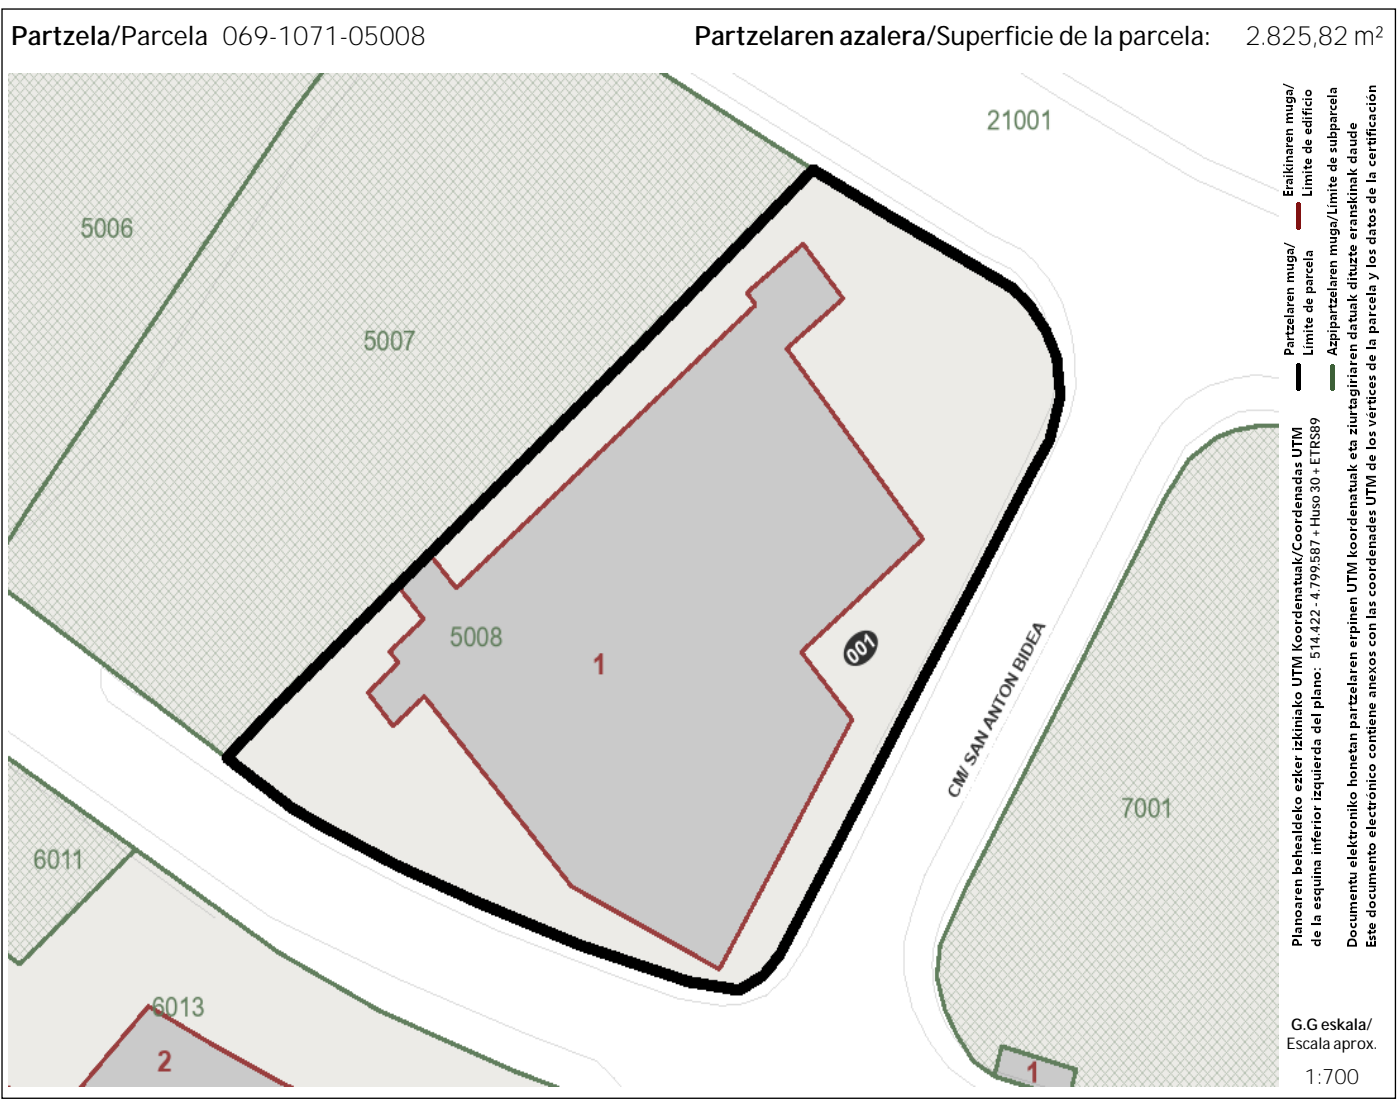

Partzela/Parcela 069-1071-05008

Katastro-azalera/ Superficie catastral:	2.825,82 m²
--	-------------

Azpiartzela/Subparcela 01

Katastro-azalera/ Superficie catastral:	2.825,82 m²	Izaera/ Naturaleza:	Hirikoa/Urbana	Azpieraikia/ Subedificada:	Ez/No
Eraldatutako lurzorua/ Suelo transformado:	Ez/No	Fatxaden kopurua/ Número fachadas:	1		

→ **Elementuak/Elementos** CM\San anton bidea 001

N9844450R			
Erabilera/ Uso:	I21 Industria biltegia/Industria almacén	Katastro-azalera/ Superficie catastral:	14,98 m²
Partaidetza koefizientea/ Coeficiente de participación:		Solairua/ Planta:	PB

N9844447D			
Erabilera/ Uso:	I21 Industria biltegia/Industria almacén	Katastro-azalera/ Superficie catastral:	1.428,74 m²
Partaidetza koefizientea/ Coeficiente de participación:		Solairua/ Planta:	PB

N9844448L			
Erabilera/ Uso:	I21 Industria biltegia/Industria almacén	Katastro-azalera/ Superficie catastral:	40,02 m ²
Partaidetza koefizientea/ Coeficiente de participación:	50,00	Solairua/ Planta:	PB

N9844449T			
Erabilera/ Uso:	I21 Industria biltegia/Industria almacén	Katastro-azalera/ Superficie catastral:	14,14 m ²
Partaidetza koefizientea/ Coeficiente de participación:		Solairua/ Planta:	PB

Jabetza erregistroarekiko koordinazio grafikoa/Coordinación gráfica con el registro de la propiedad		
Erregistroa/Registro:	Erregistro-kode bakarra/Código registral único:	Koordinazio-data/Fecha coordinación:
		Ez dago koordinatuta/No está coordinado