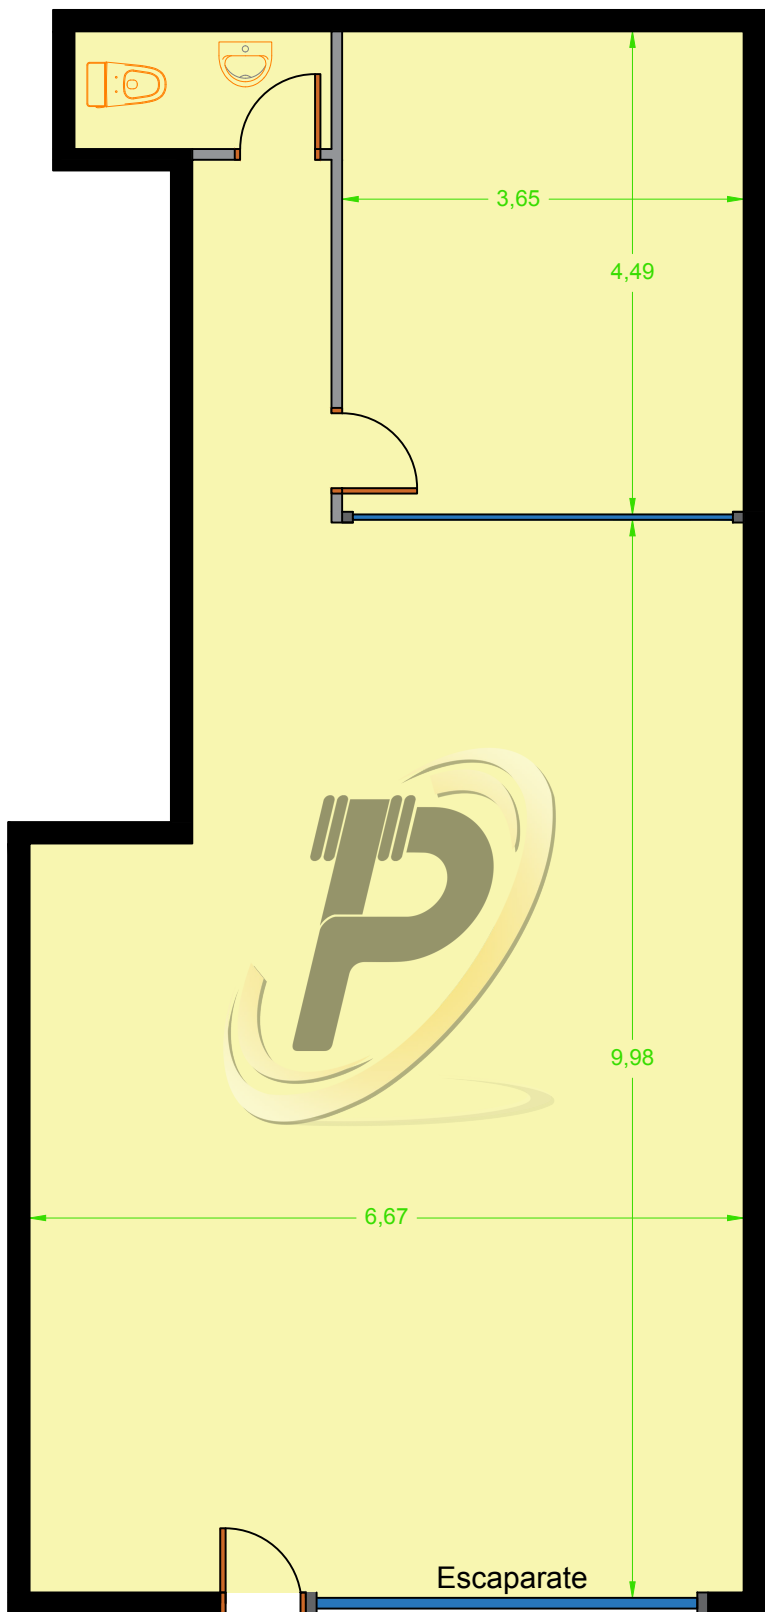

LOCAL COMERCIAL 94 m² BARCELONA

C/ Miquel Angel

*Plano Orientativo