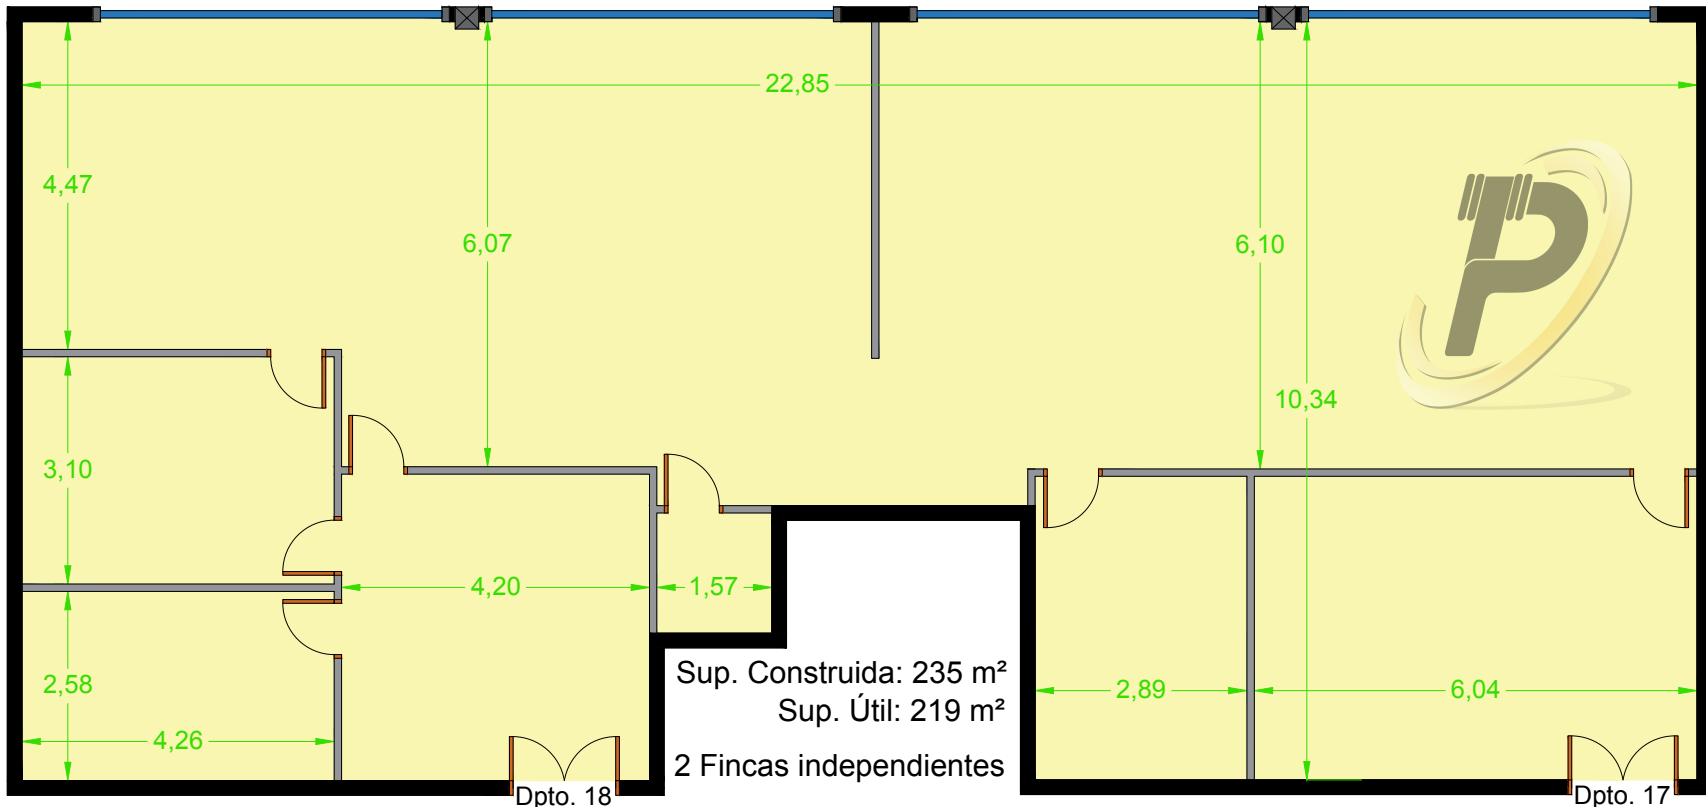

OFICINA 235 m² RIBERA AXPE, 28 - ERANDIO

* Plano orientativo