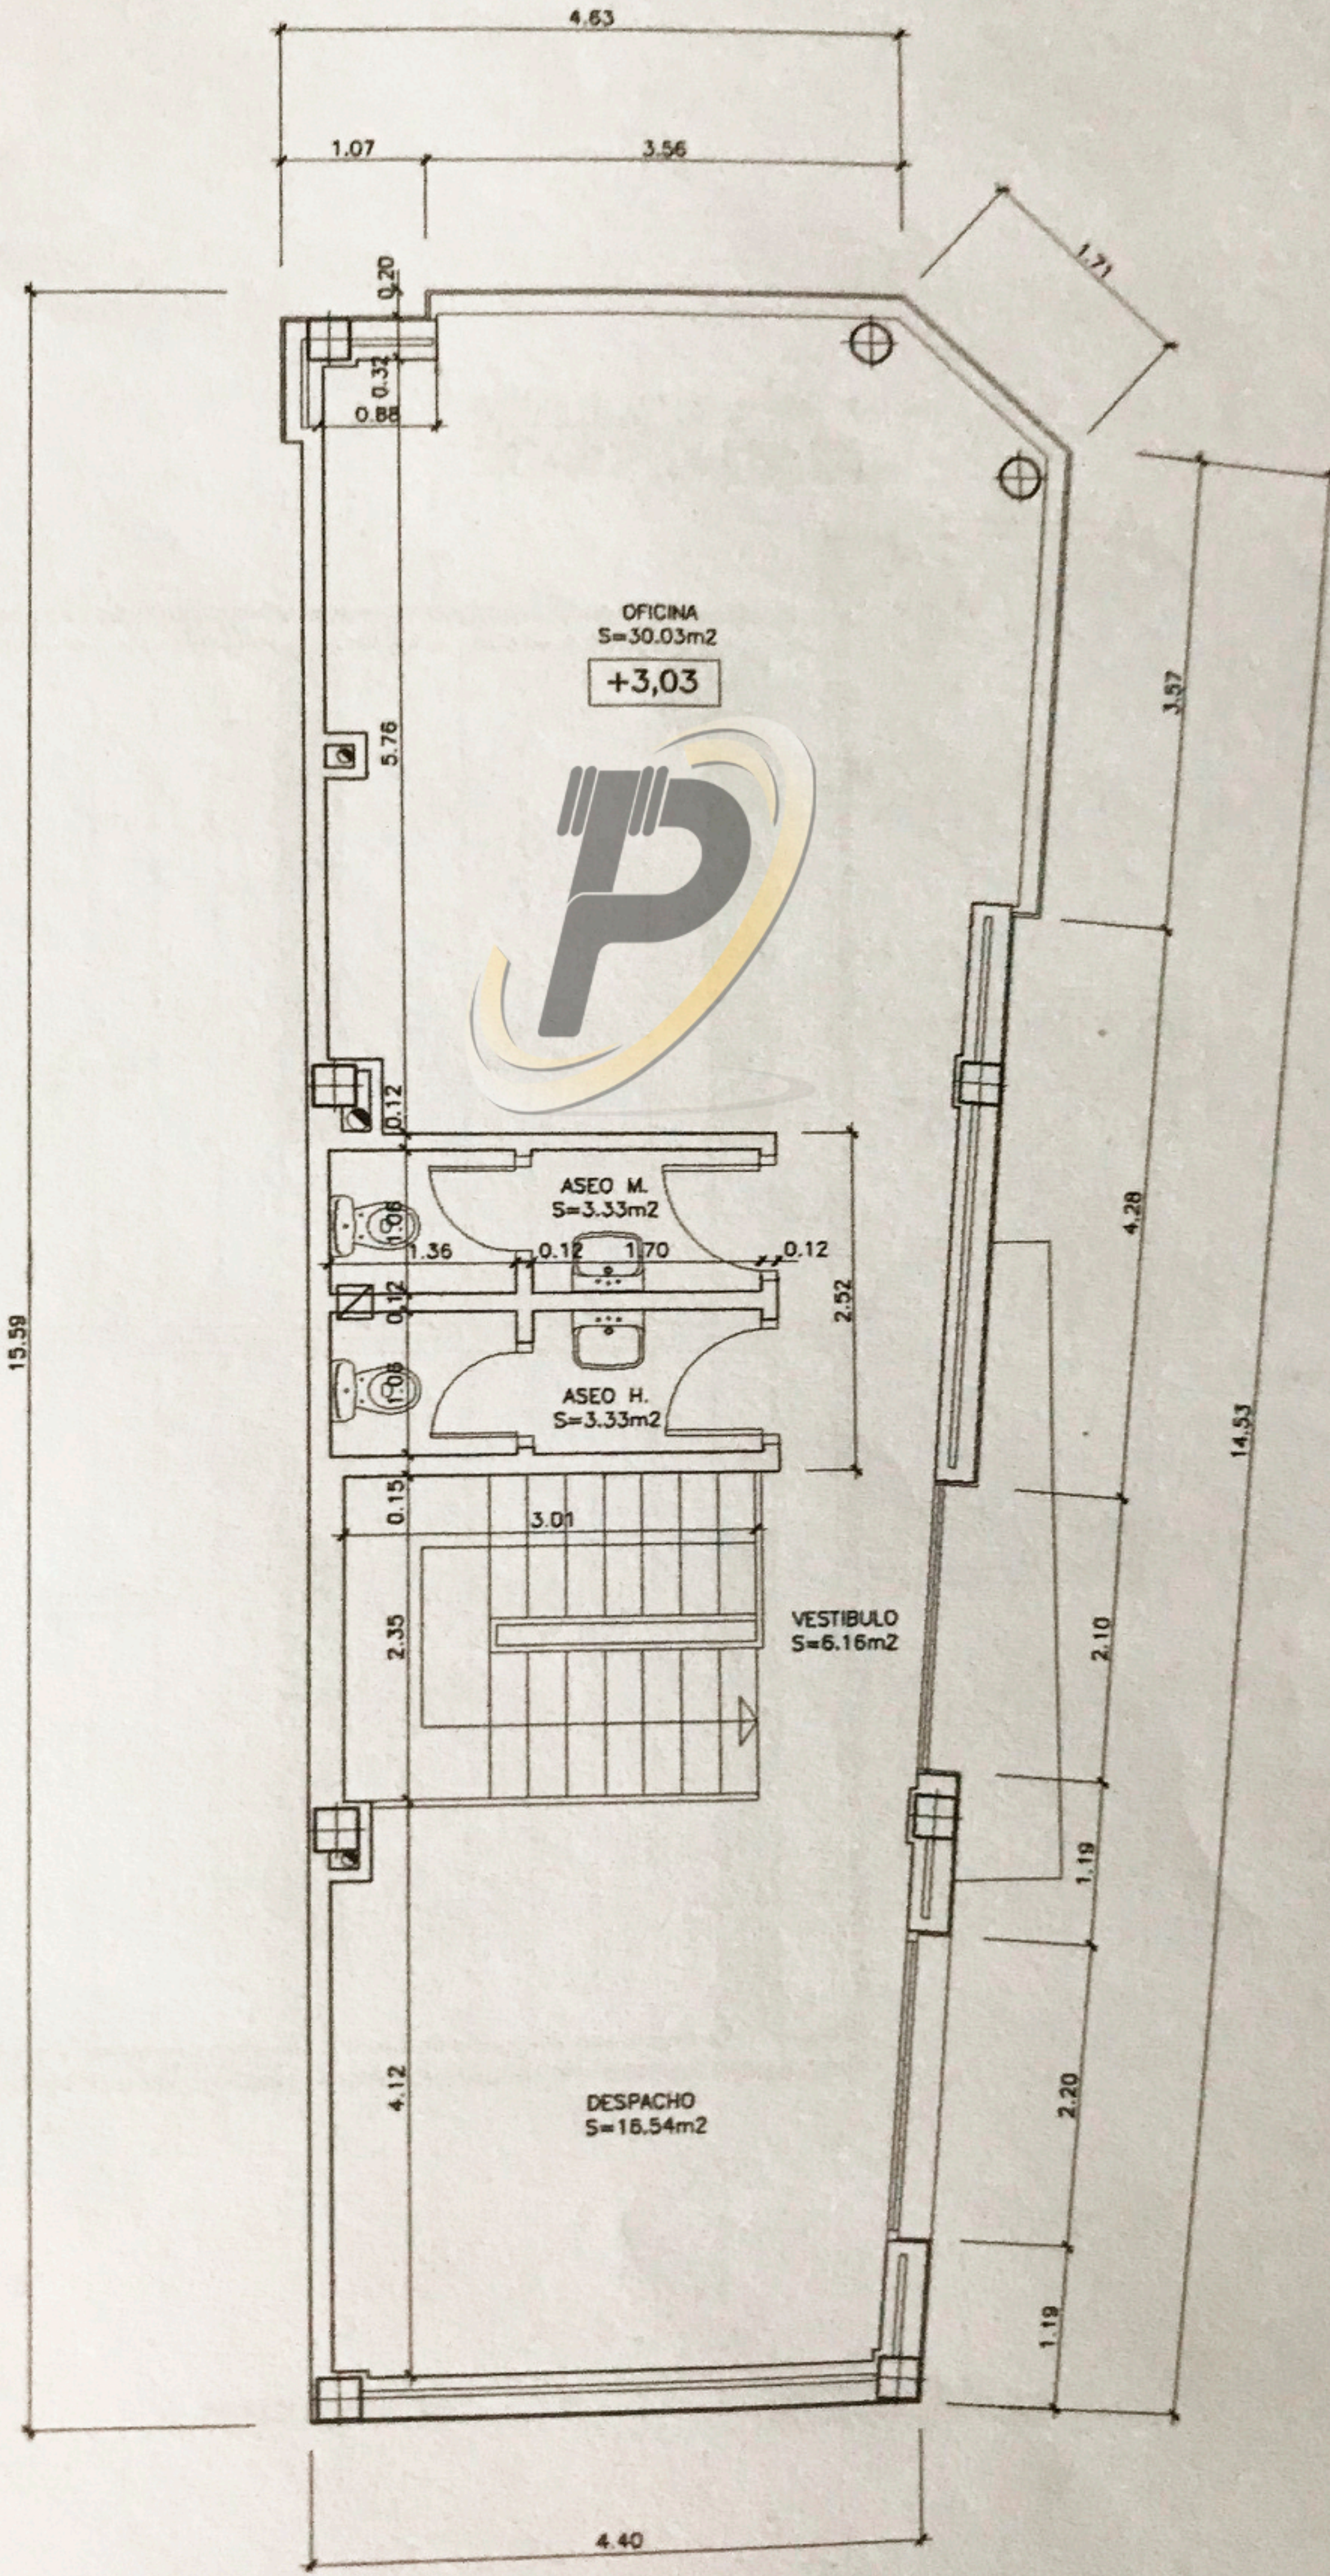

PLANTA BAJA

15.59

4.63

1.07

3.56

0.20

0.32

0.08

1.71

OFICINA
S=30.03m²

+3,03

5.76

0.12

ASEO M.
S=3.33m²

1.36

0.12

1.70

0.12

2.52

0.12

ASEO H.
S=3.33m²

0.15

3.01

VESTIBULO
S=6.16m²

2.35

4.28

2.10

4.12

DESPACHO
S=16.54m²

2.20

1.19

1.19