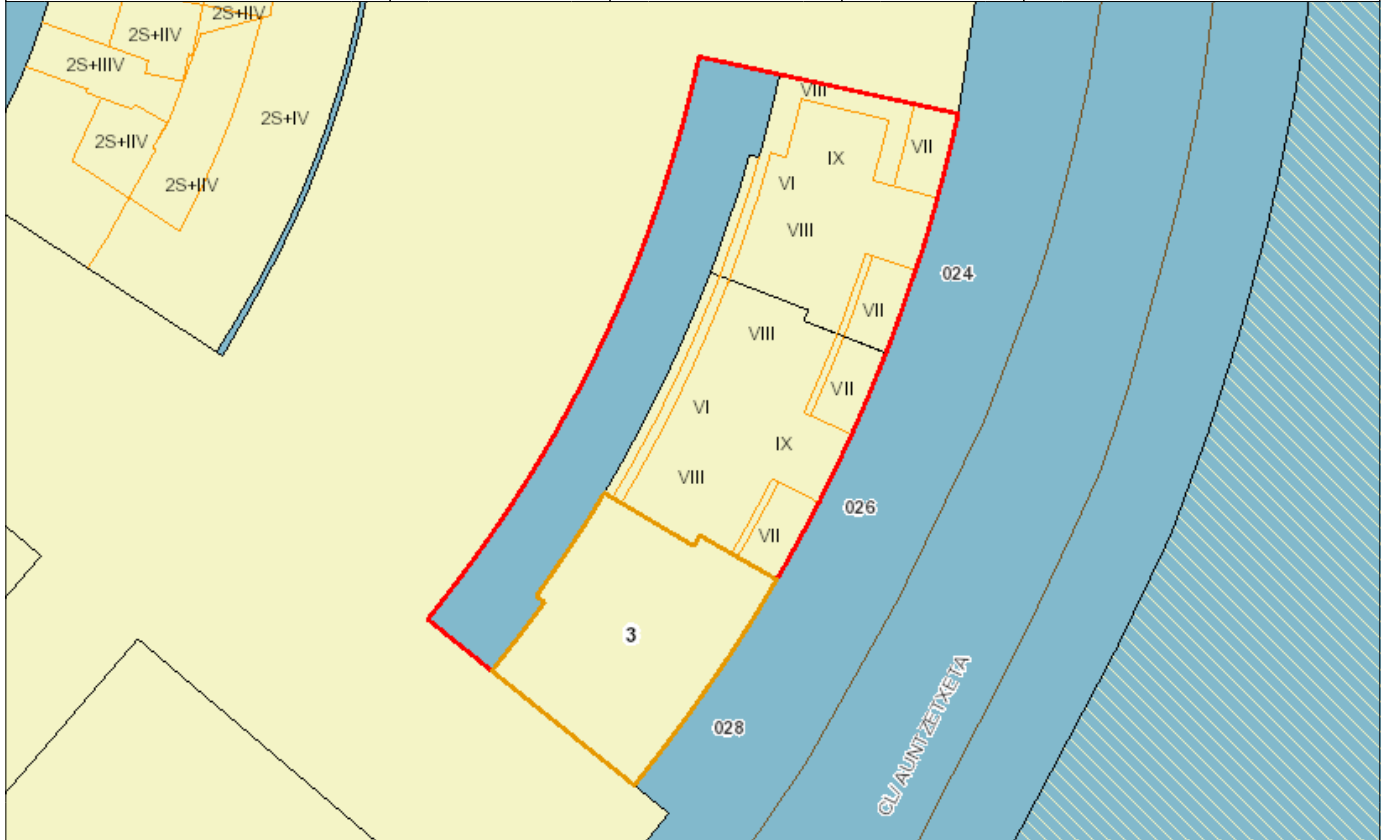

Katastroko Datuen Kontsulta Deskriptibo eta Grafikoa
Ondasun higiezinak
Consulta Descriptiva y Gráfica de Datos Catastrales
Bienes Inmuebles

Zenbaki finkoa/ Número Fijo A0499408W	Elkarturiko Elem/ Elem. Asociados 2	Udalerna/ Municipio (020) BILBAO	Lursailaren Kokalekua/ Localización en Parcelario 020 814 03 014 003 U02DRB
Kalea edo aldea / Vía Pública o Paraje (01065) CL AUNTZETXETA			Bloque E.Bloke/ NºPortal Atari zbk./ 028
Eskailera/ Escalera (U) UNICA		Solairua/ Planta (02) SEGUNDA	Atea/ Puerta B
Lursailaren Azalera/ Superficie Parcela 797,60 m2		Elem.Azalera Egotzia/ Superficie Imputada Elem. 89,97 m2	Izaera / Naturaleza URBANA
		Partaidetza Kf./ Cf.Participación 2,96 %	Eraikuntza Erabilera/ Uso Constructivo VIVIENDA
		Eraikuntza - Birgaikuntza Urtea/ Año Construcción - Rehabilitación 2003	

Katastro-Partzelaren UTM-koordinatuak / Coordenadas UTM de la parcela catastral

Eskala/ Escala = 1:500

ZENBAKI FINKO ELKARTUEN ERLAZIOA / RELACIÓN DE NÚMEROS FIJOS ASOCIADOS

Zenbaki Finkoa/ Número Fijo	Kalea edo Aldea/ Vía Pública o Paraje	Elem.Azalera Egotzia/ Sup.Imputada Elem.	Eraikuntza Erabilera/ Uso Constructivo	Part.Koef/ Coef.Partic.
A0499422W	01065 CL AUNTZETXETA	12,42 m2	ANEXOS Y OTROS USOS	
A0499469N	01065 CL AUNTZETXETA	5,62 m2	ANEXOS Y OTROS USOS