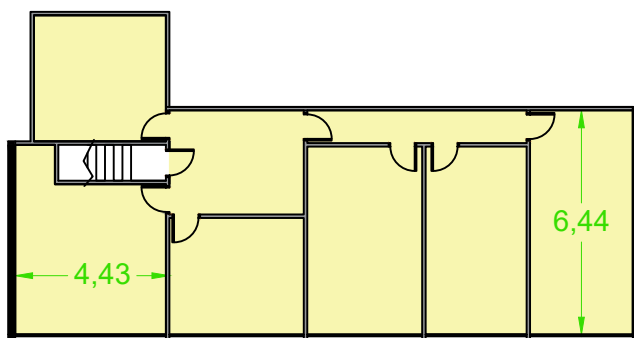

\* Plano orientativo

Planta Baja (982 m<sup>2</sup>)

Altura cumbre: 10,72 m

Altura bajo puente grúa: 7,09 m

17,90

53,46

Pabellón 1.185 m<sup>2</sup>  
Pol. Ind. Granada - Ortuella

[Cómo llegar](#)

Planta Primera (130 m<sup>2</sup>)

Entreplantas (73 m<sup>2</sup>)